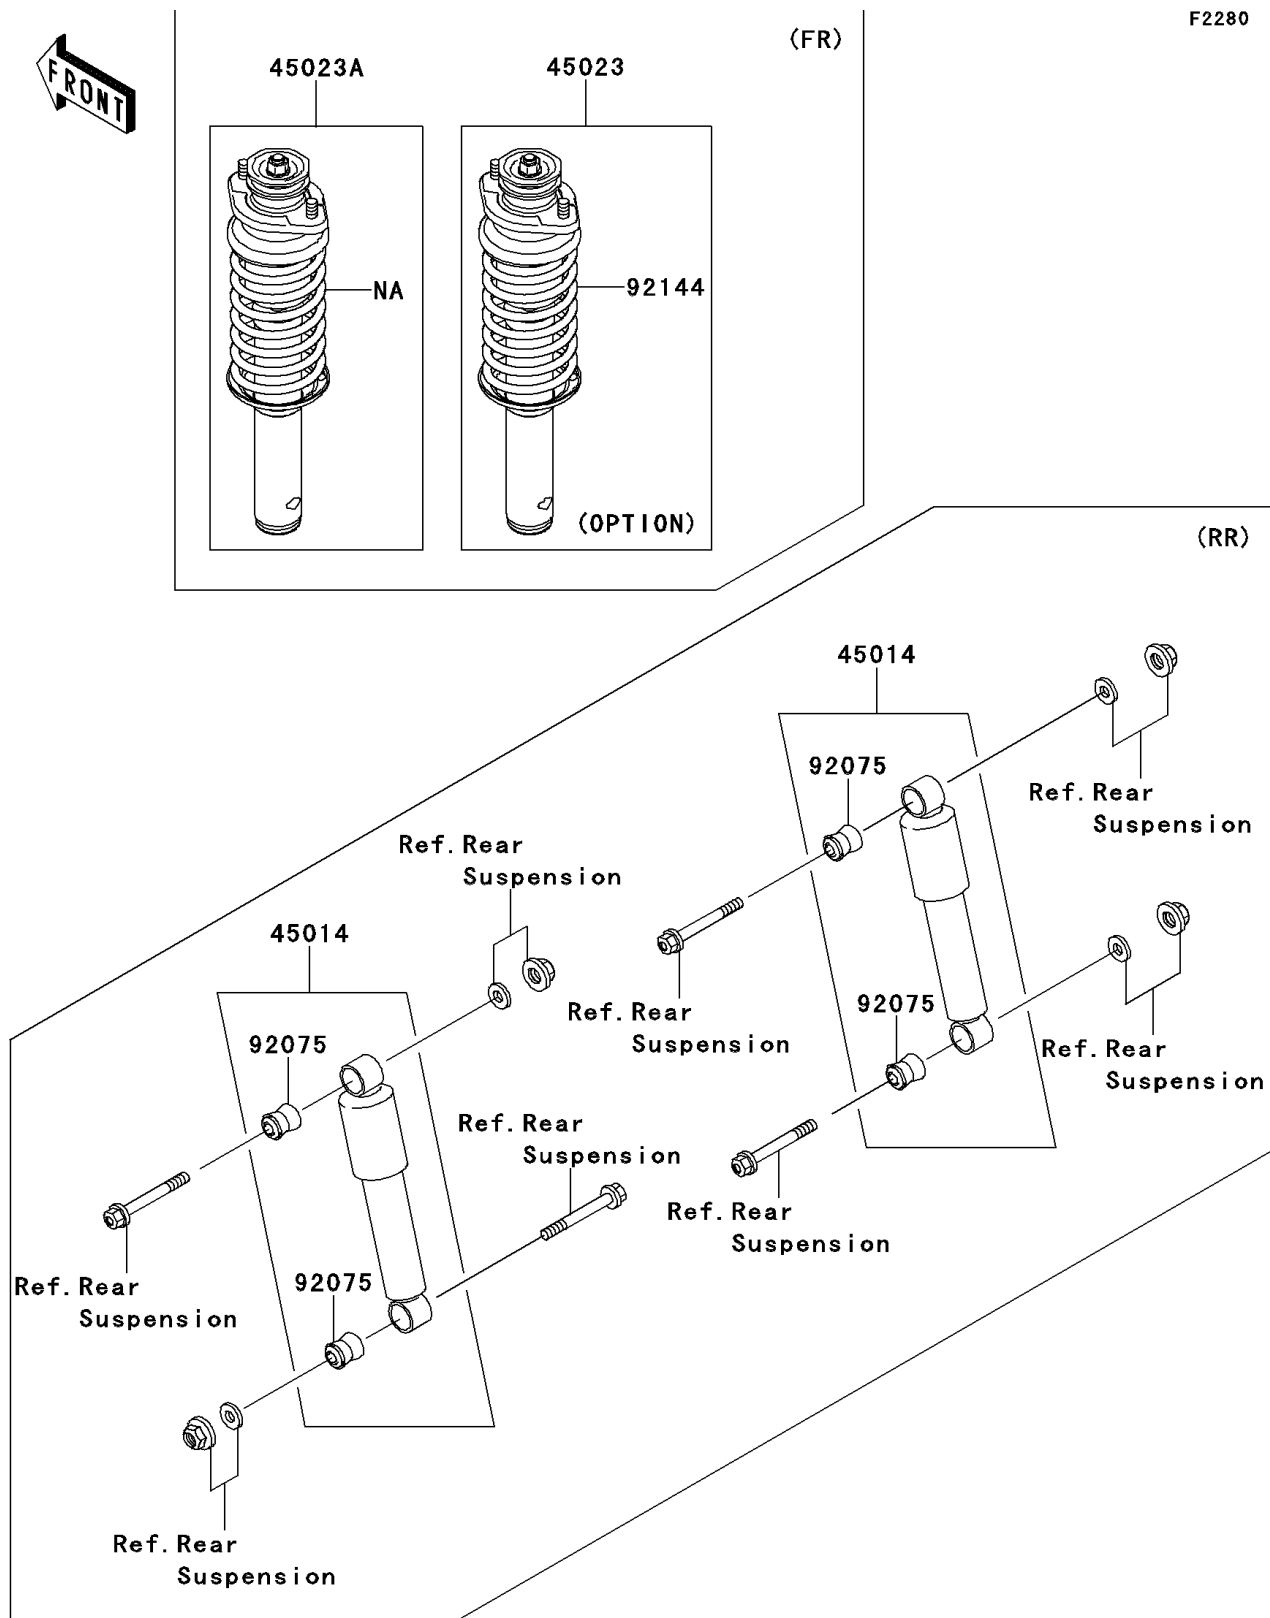

# 2009 Mule 4010 4x4

## PARTS DIAGRAM

### Shock Absorber(s)

F2280

## PARTS LIST