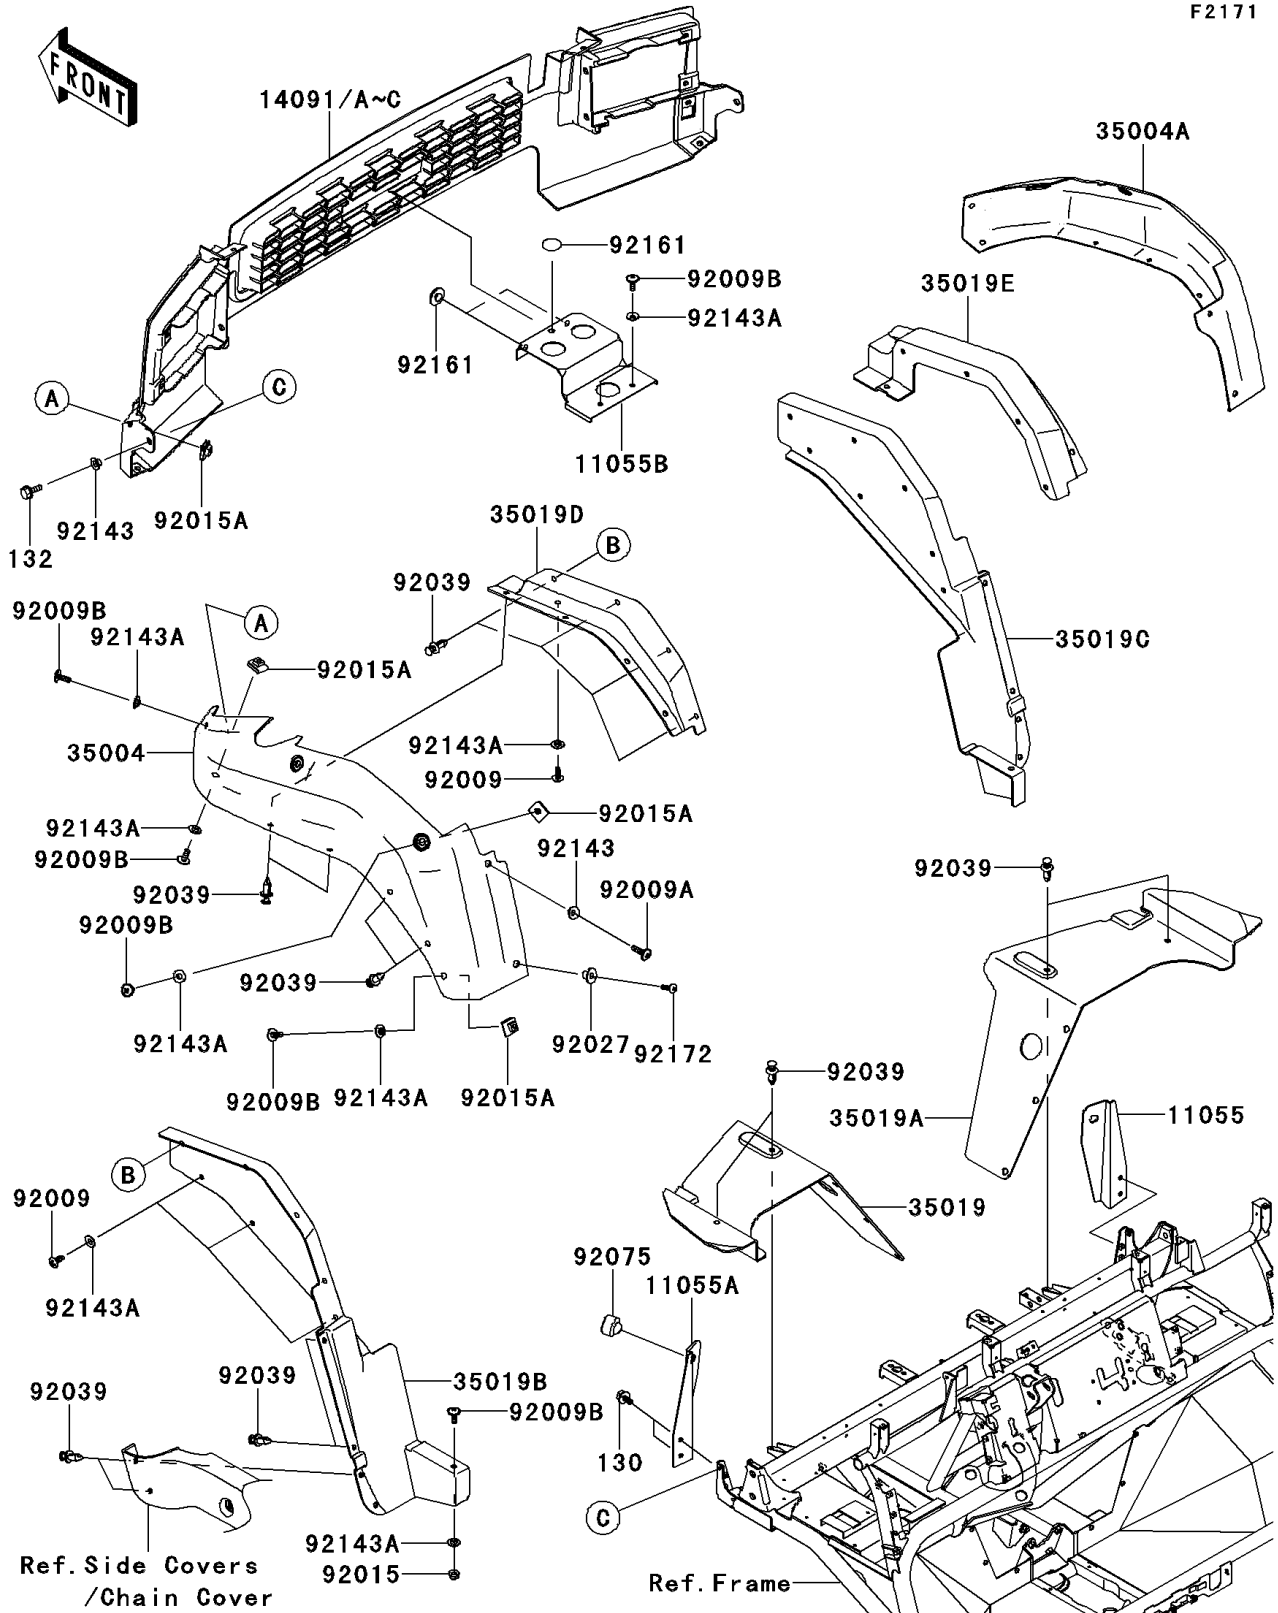

2009 Mule 4010 4x4

PARTS DIAGRAM

Front Fender(s)(M9F-MBF)

2009 Mule 4010 4x4

PARTS LIST

Front Fender(s)(M9F-MBF)

ITEM NAME

PART NUMBER

QUANTITY
