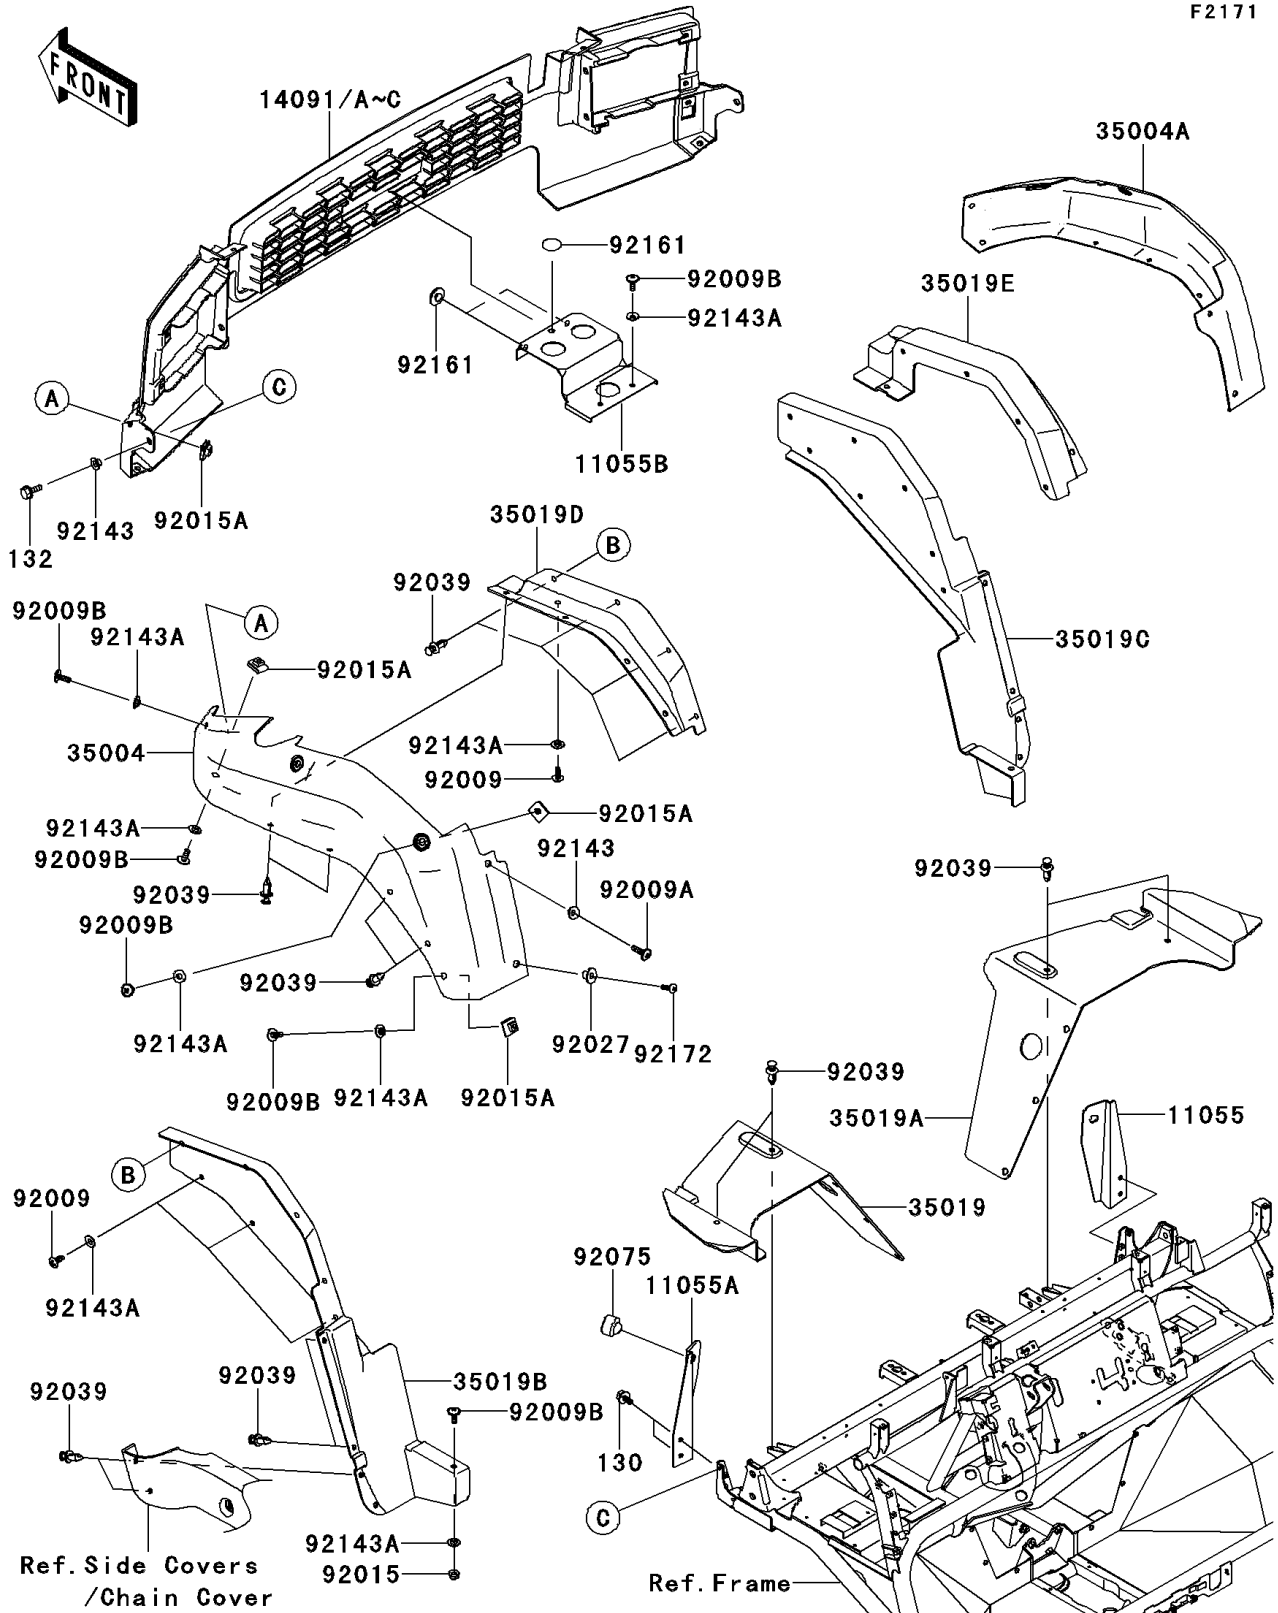

2012 MULE™ 4010 4x4

PARTS DIAGRAM

Front Fender(s)(M9F-MBF)

2012 MULE™ 4010 4x4

PARTS LIST

Front Fender(s)(M9F-MBF)

ITEM NAME

PART NUMBER

QUANTITY
