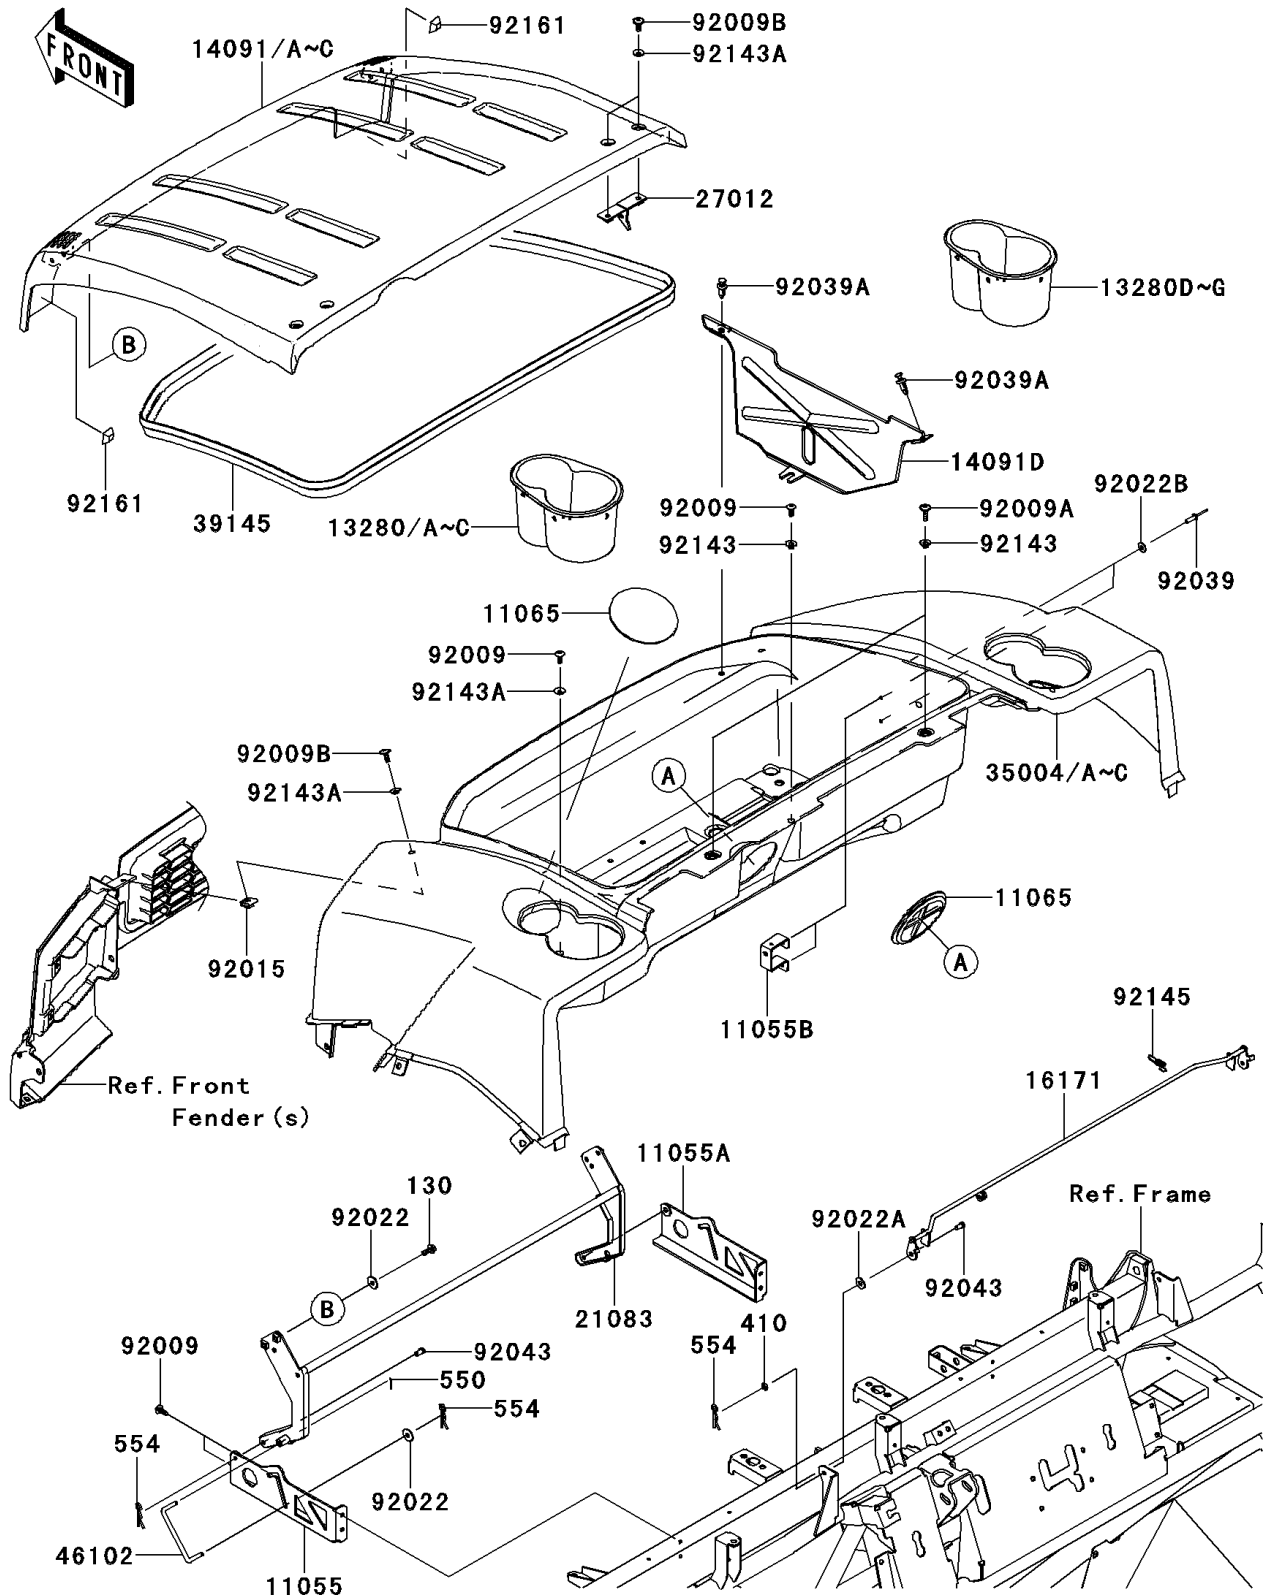

2009 Mule 4010 4x4

PARTS DIAGRAM

Fenders(M9F-MBF)

F2170

2009 Mule 4010 4x4

PARTS LIST

Fenders(M9F-MBF)

ITEM NAME

PART NUMBER

QUANTITY
