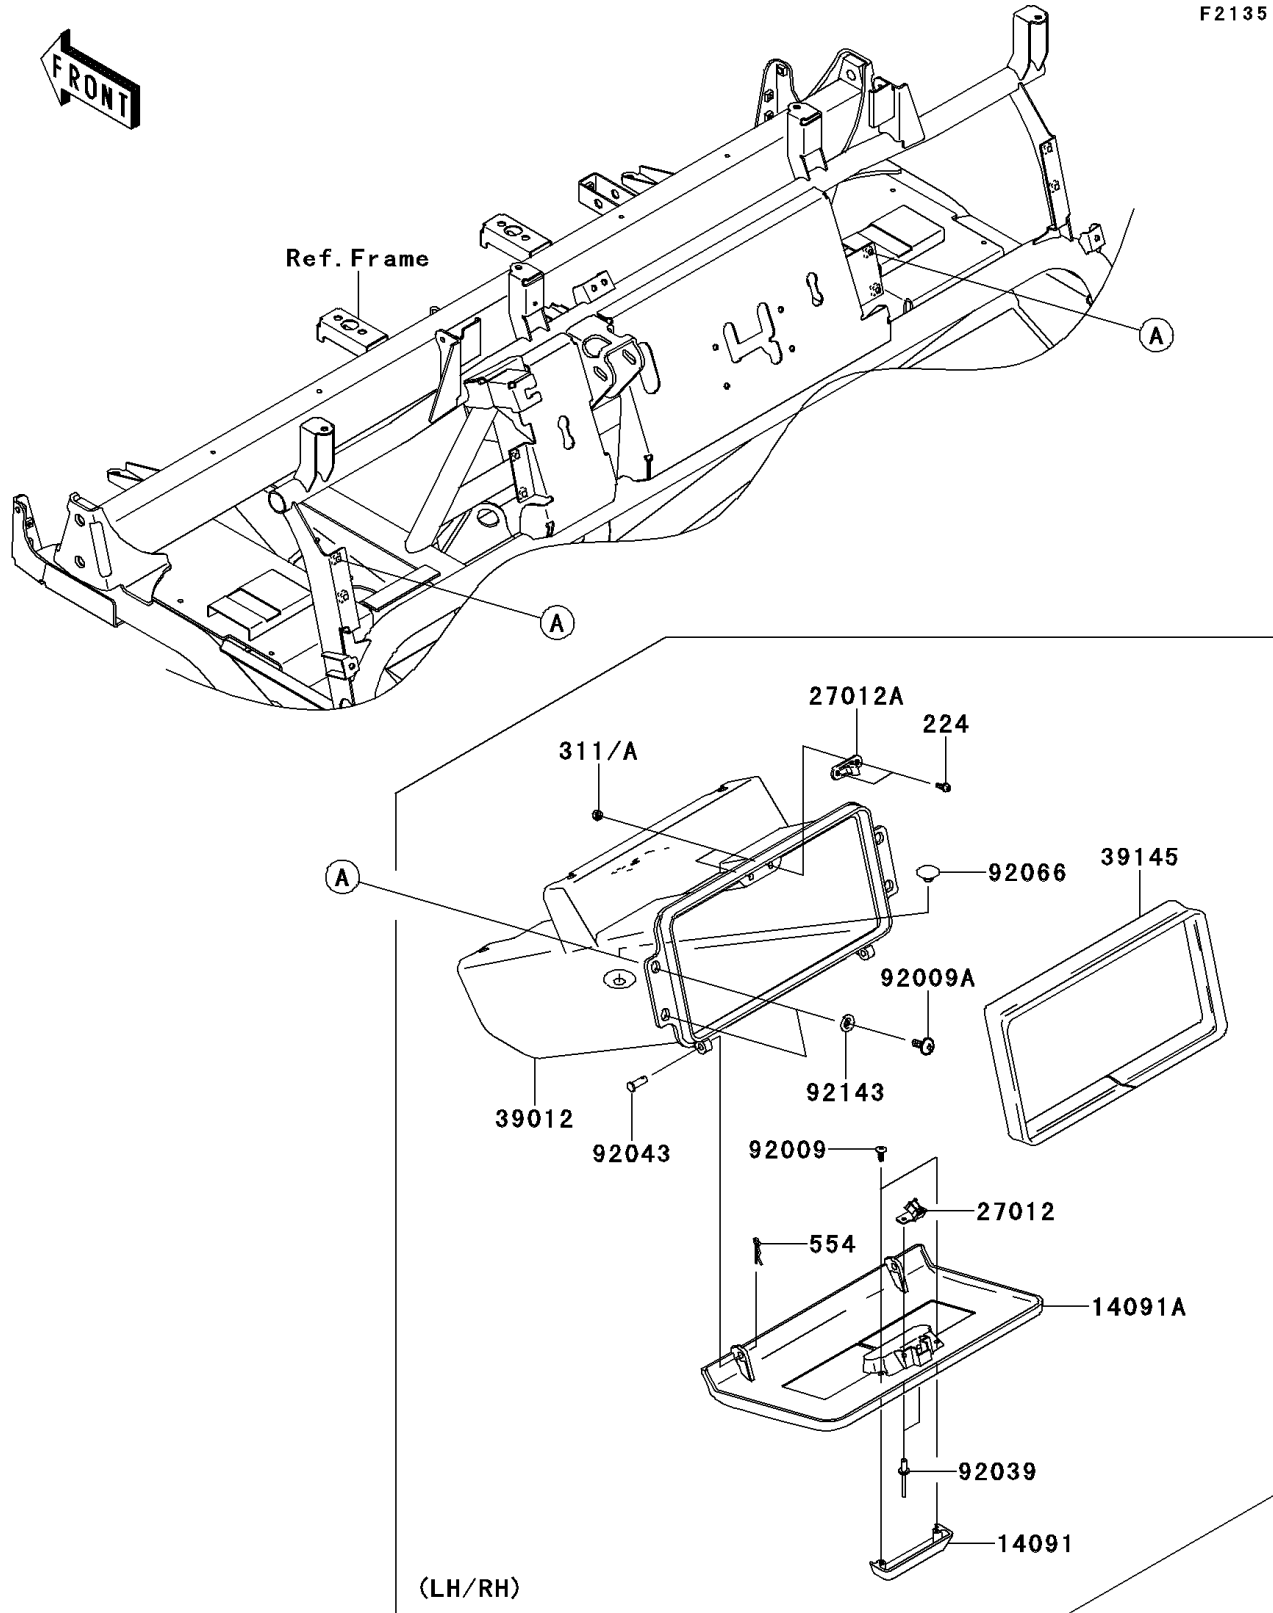

2009 Mule 4010 4x4

PARTS DIAGRAM

Front Box

F2135

2009 Mule 4010 4x4

PARTS LIST

Front Box

ITEM NAME

PART NUMBER

QUANTITY
