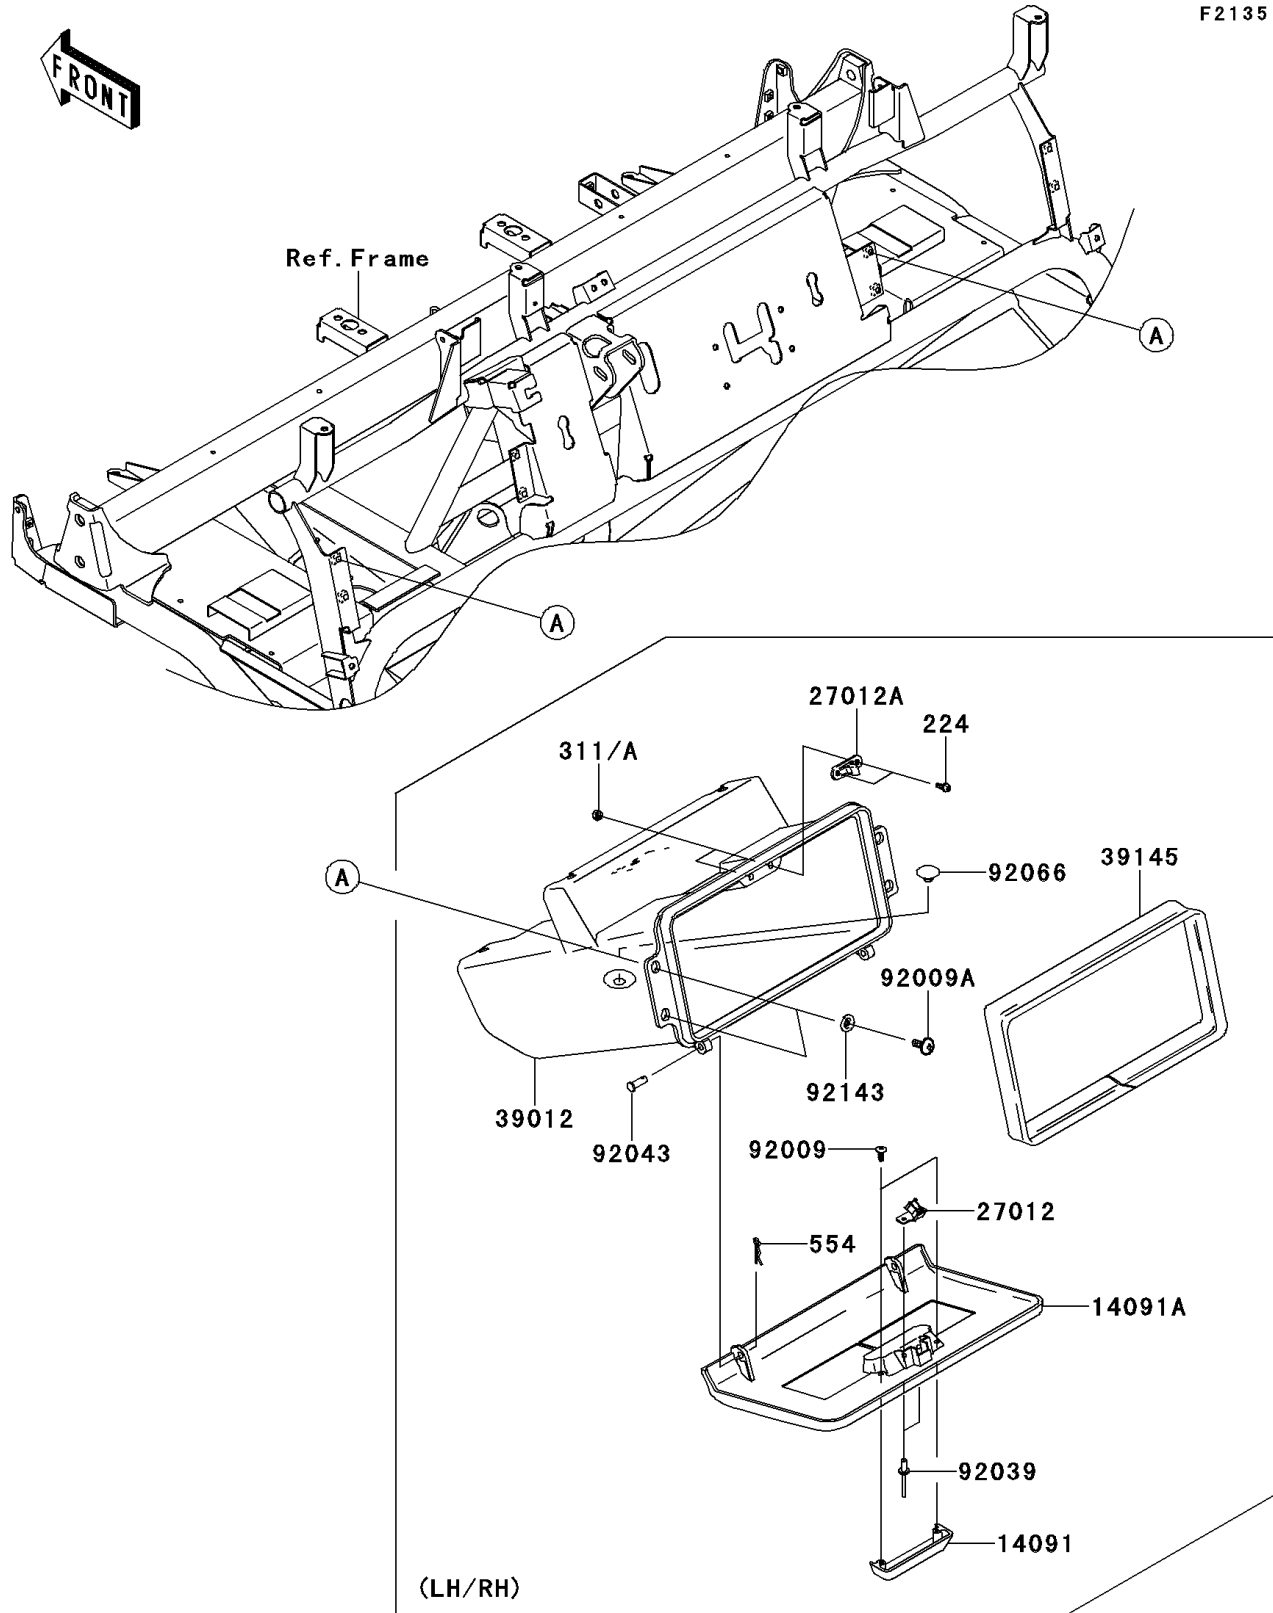

2010 Mule 4010 4x4

PARTS DIAGRAM

Front Box

F2135

2010 Mule 4010 4x4

PARTS LIST

Front Box

ITEM NAME	PART NUMBER	QUANTITY
COVER,STORAGE GRIP,F.BLACK (Ref # 14091)	14091-1659-6Z	2
COVER,CONTROL PANEL,F.BLACK (Ref # 14091A)	14091-1660-6Z	2
HOOK (Ref # 27012)	27012-1607	2
HOOK (Ref # 27012A)	27012-1612	2
CASE-STORAGE,F.BLACK (Ref # 39012)	39012-1061-6Z	2
TRIM-SEAL,L=774 (Ref # 39145)	39145-1130	2
SCREW,TAPPING,4X12 (Ref # 92009)	92009-1444	4
SCREW,6X16 (Ref # 92009A)	92009-1621	8
RIVET (Ref # 92039)	92039-1041	4
PIN,6X14.5 (Ref # 92043)	92043-125	4
PLUG (Ref # 92066)	92066-1485	2
COLLAR (Ref # 92143)	92143-1087	8
SCREW-PAN-WP-CROS,4X12 (Ref # 224)	224AB0412	4
NUT-HEX (Ref # 311A)	311AB0400	4
PIN-SNAP (Ref # 554)	554DA0600	4