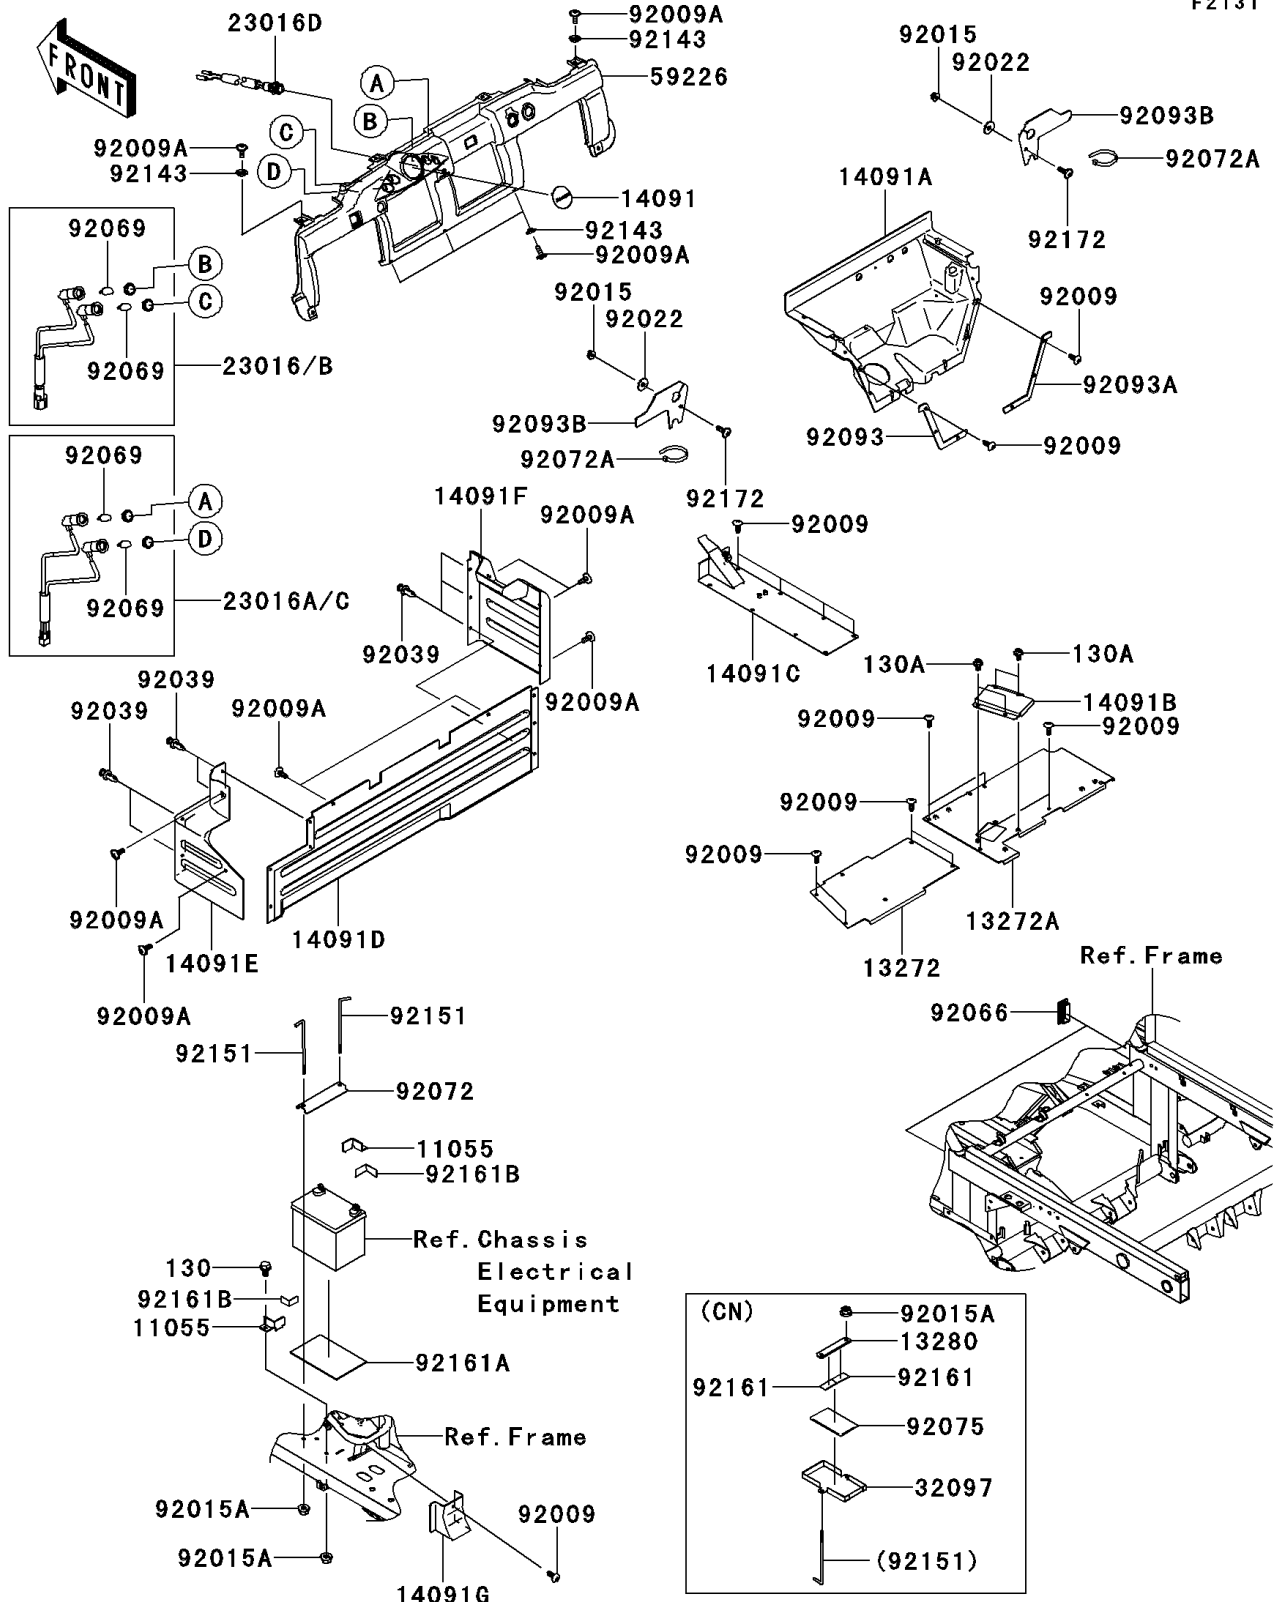

2009 Mule 4010 4x4

PARTS DIAGRAM

Frame Fittings(M9F-MBF)

F2131

2009 Mule 4010 4x4

PARTS LIST

Frame Fittings(M9F-MBF)

ITEM NAME

PART NUMBER

QUANTITY
