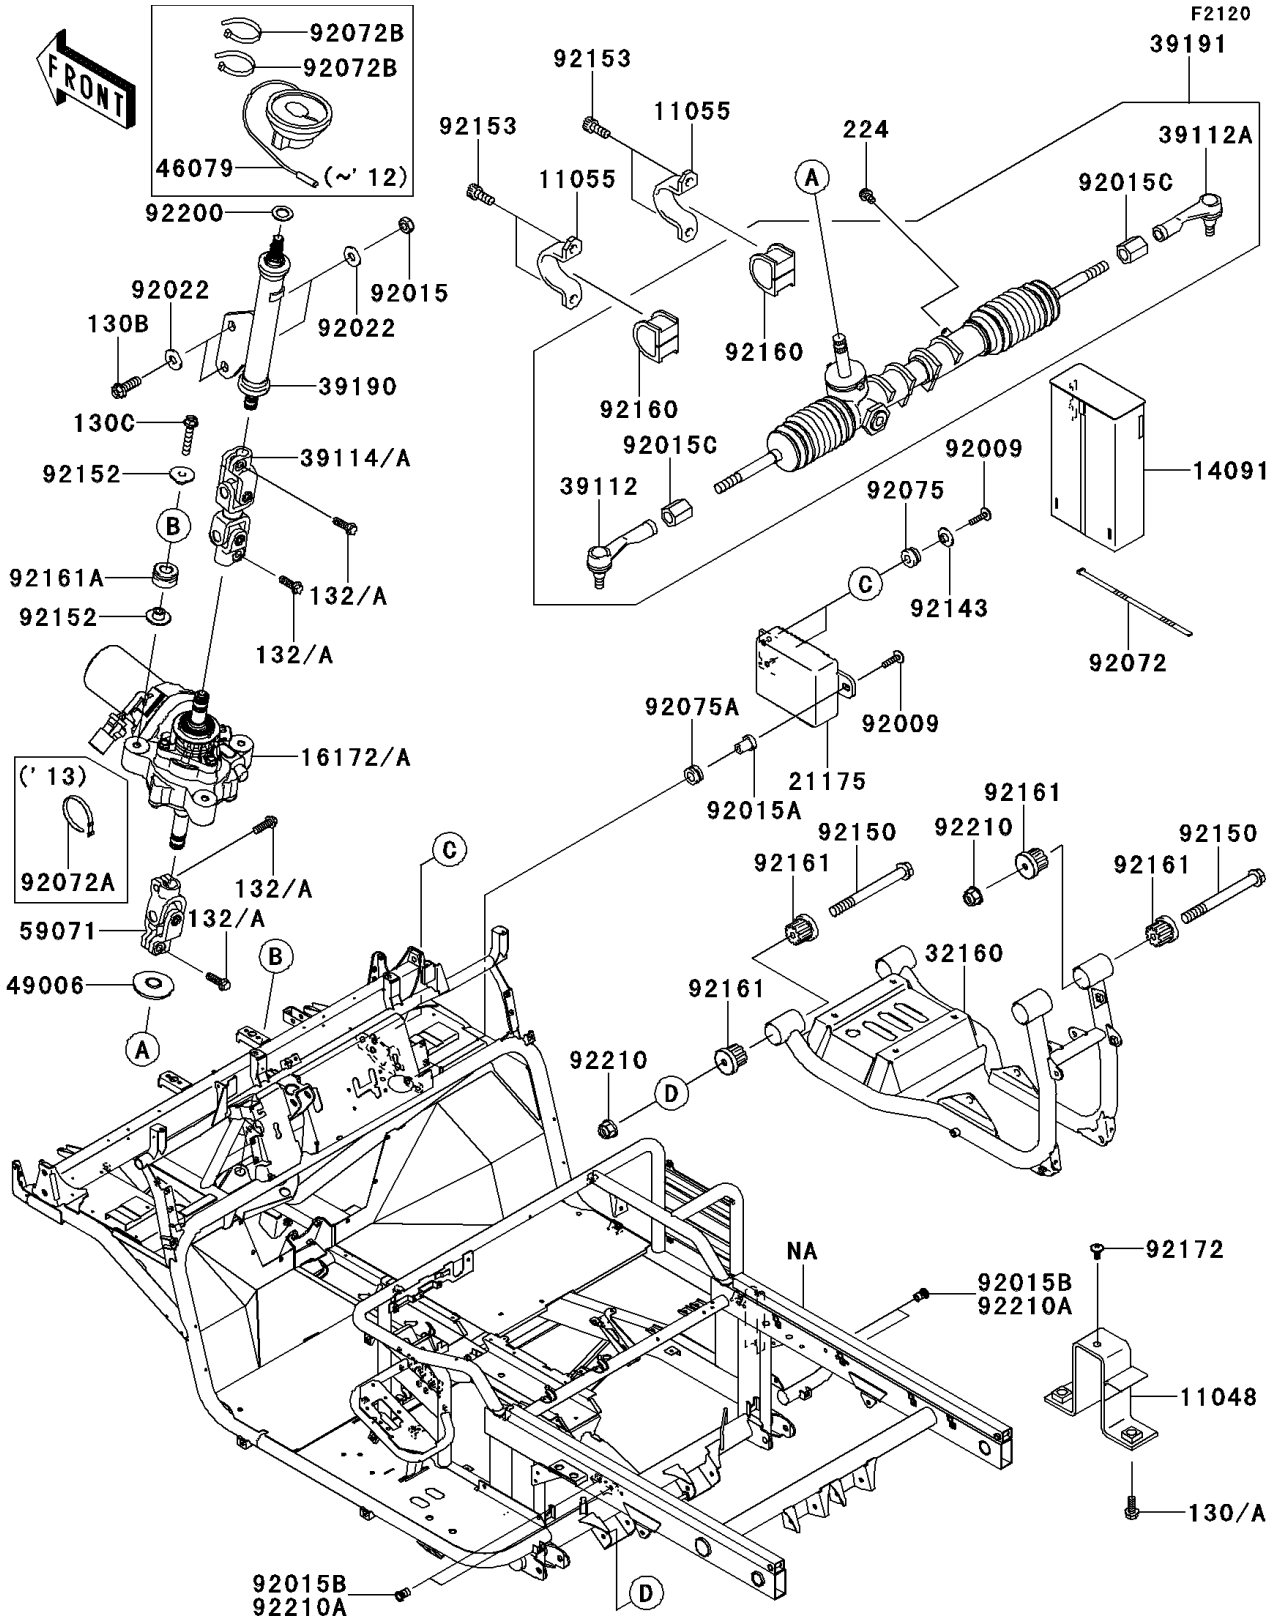

2012 MULE™ 4010 4x4

PARTS DIAGRAM

Frame

2012 MULE™ 4010 4x4

PARTS LIST

Frame

ITEM NAME

PART NUMBER

QUANTITY
