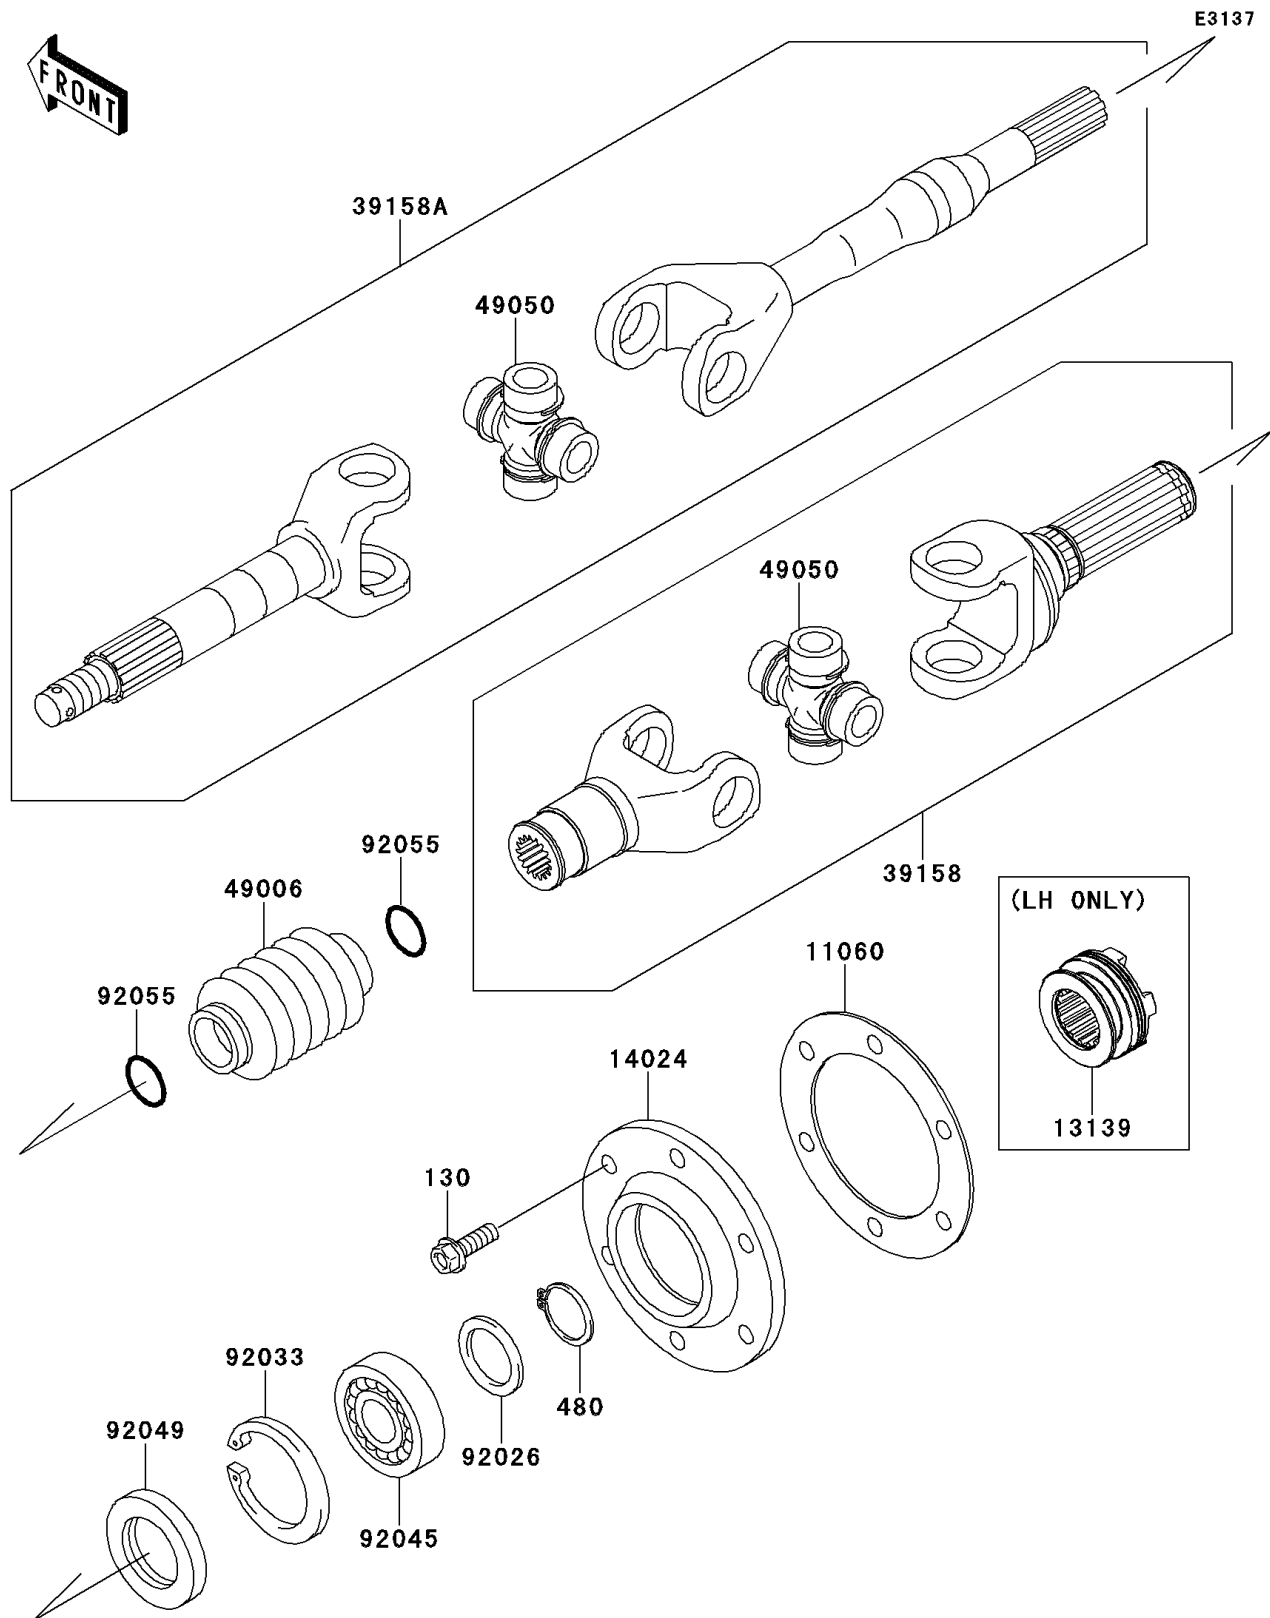

2009 Mule 4010 4x4

PARTS DIAGRAM

Drive Shaft-Rear

2009 Mule 4010 4x4

PARTS LIST

Drive Shaft-Rear

ITEM NAME	PART NUMBER	QUANTITY
-----------	-------------	----------
