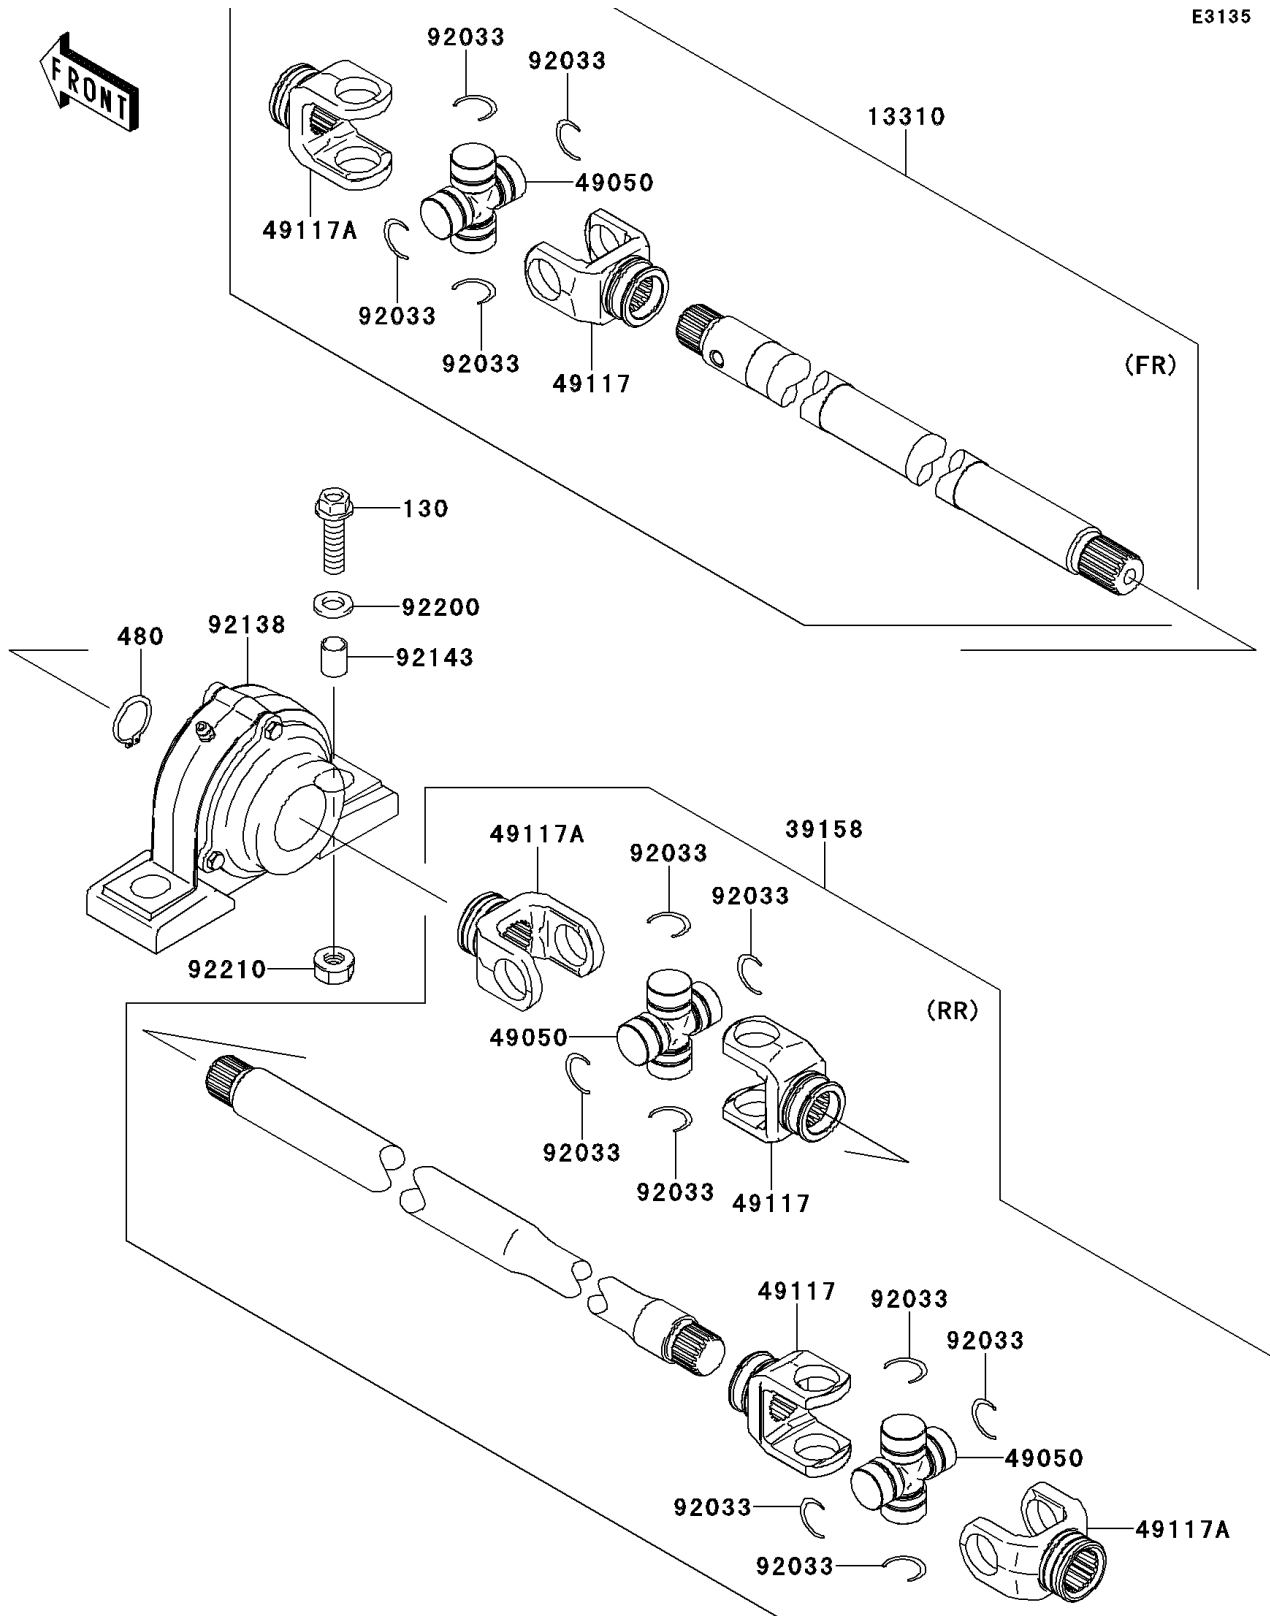

## PARTS DIAGRAM

### Drive Shaft-Propeller

E3135

## PARTS LIST

### Drive Shaft-Propeller

ITEM NAME	PART NUMBER	QUANTITY
-----------	-------------	----------

---