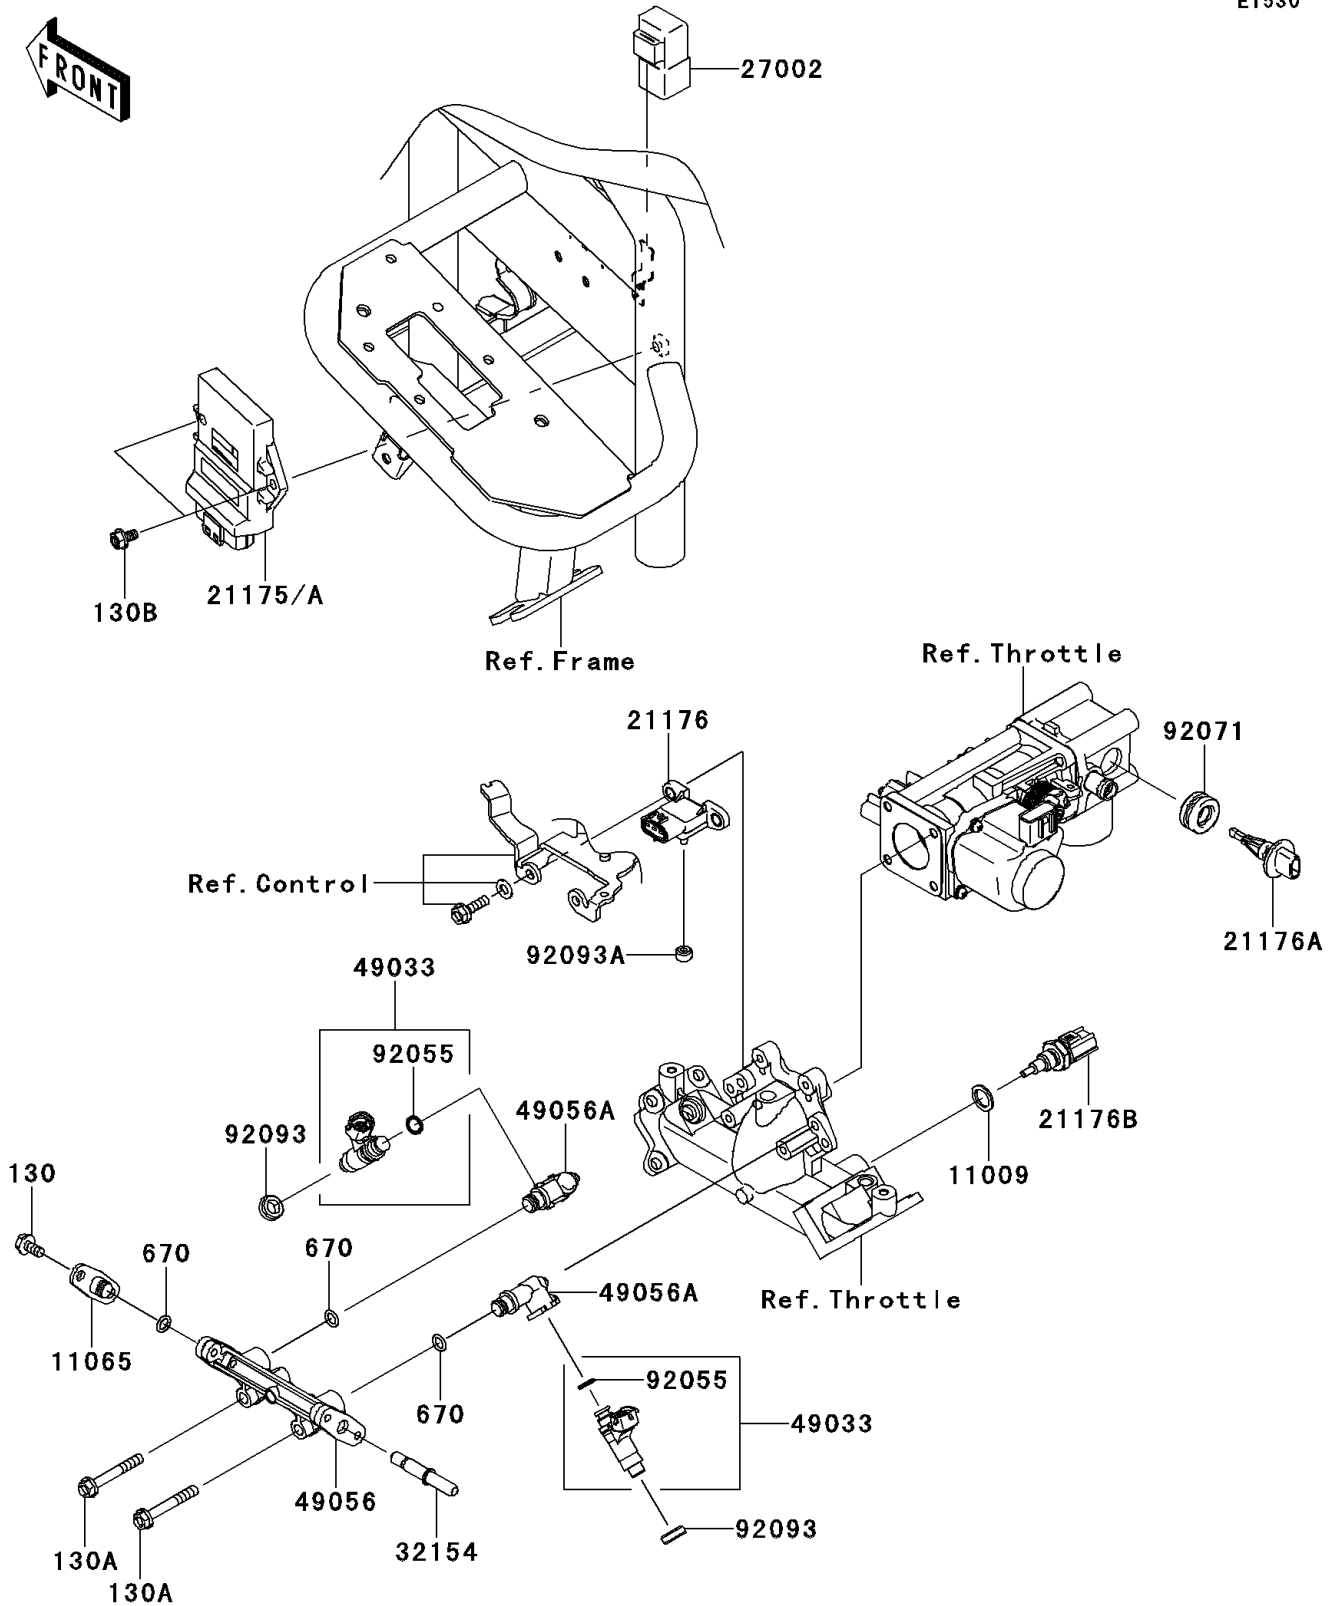

2009 Mule 4010 4x4

PARTS DIAGRAM

Fuel Injection

E1530

2009 Mule 4010 4x4

PARTS LIST

Fuel Injection

ITEM NAME

PART NUMBER

QUANTITY
