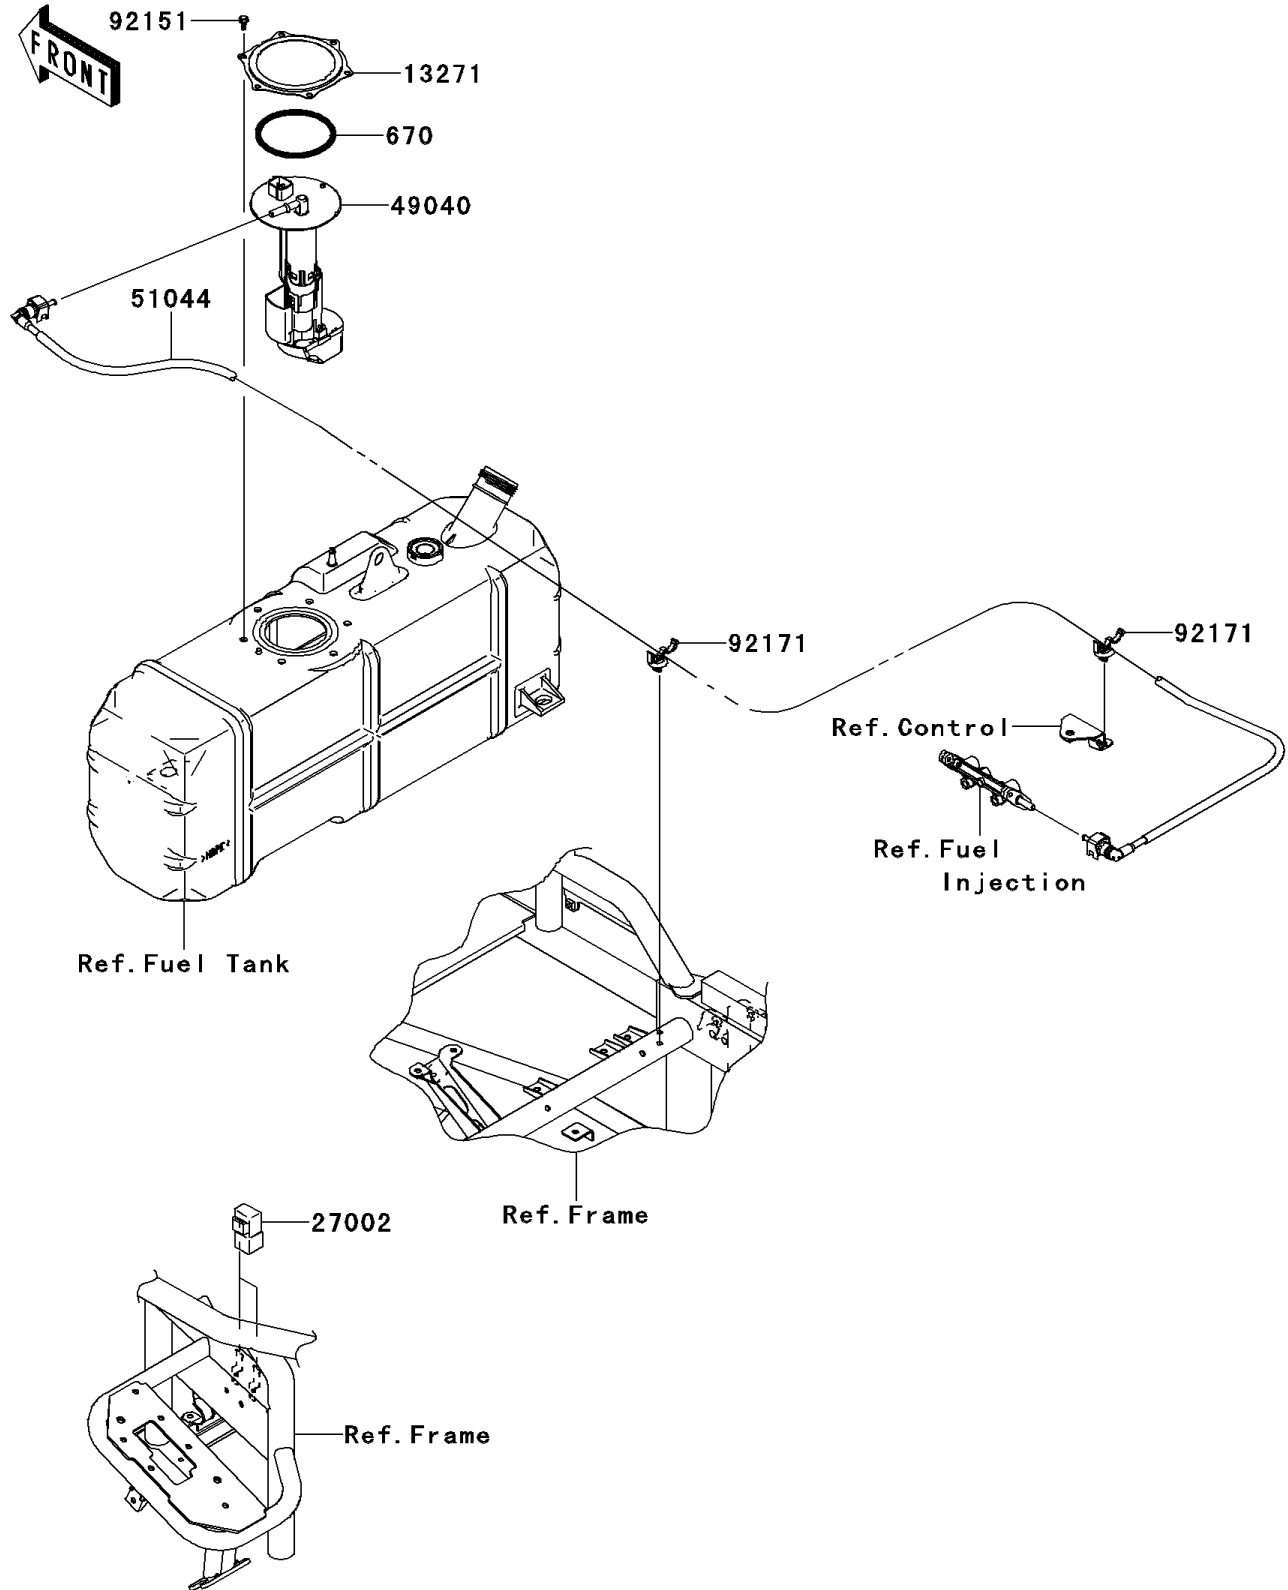

2009 Mule 4010 4x4

PARTS DIAGRAM

Fuel Pump(M9F-MCF)

E1520

2009 Mule 4010 4x4

PARTS LIST

Fuel Pump(M9F-MCF)

ITEM NAME

PART NUMBER

QUANTITY
