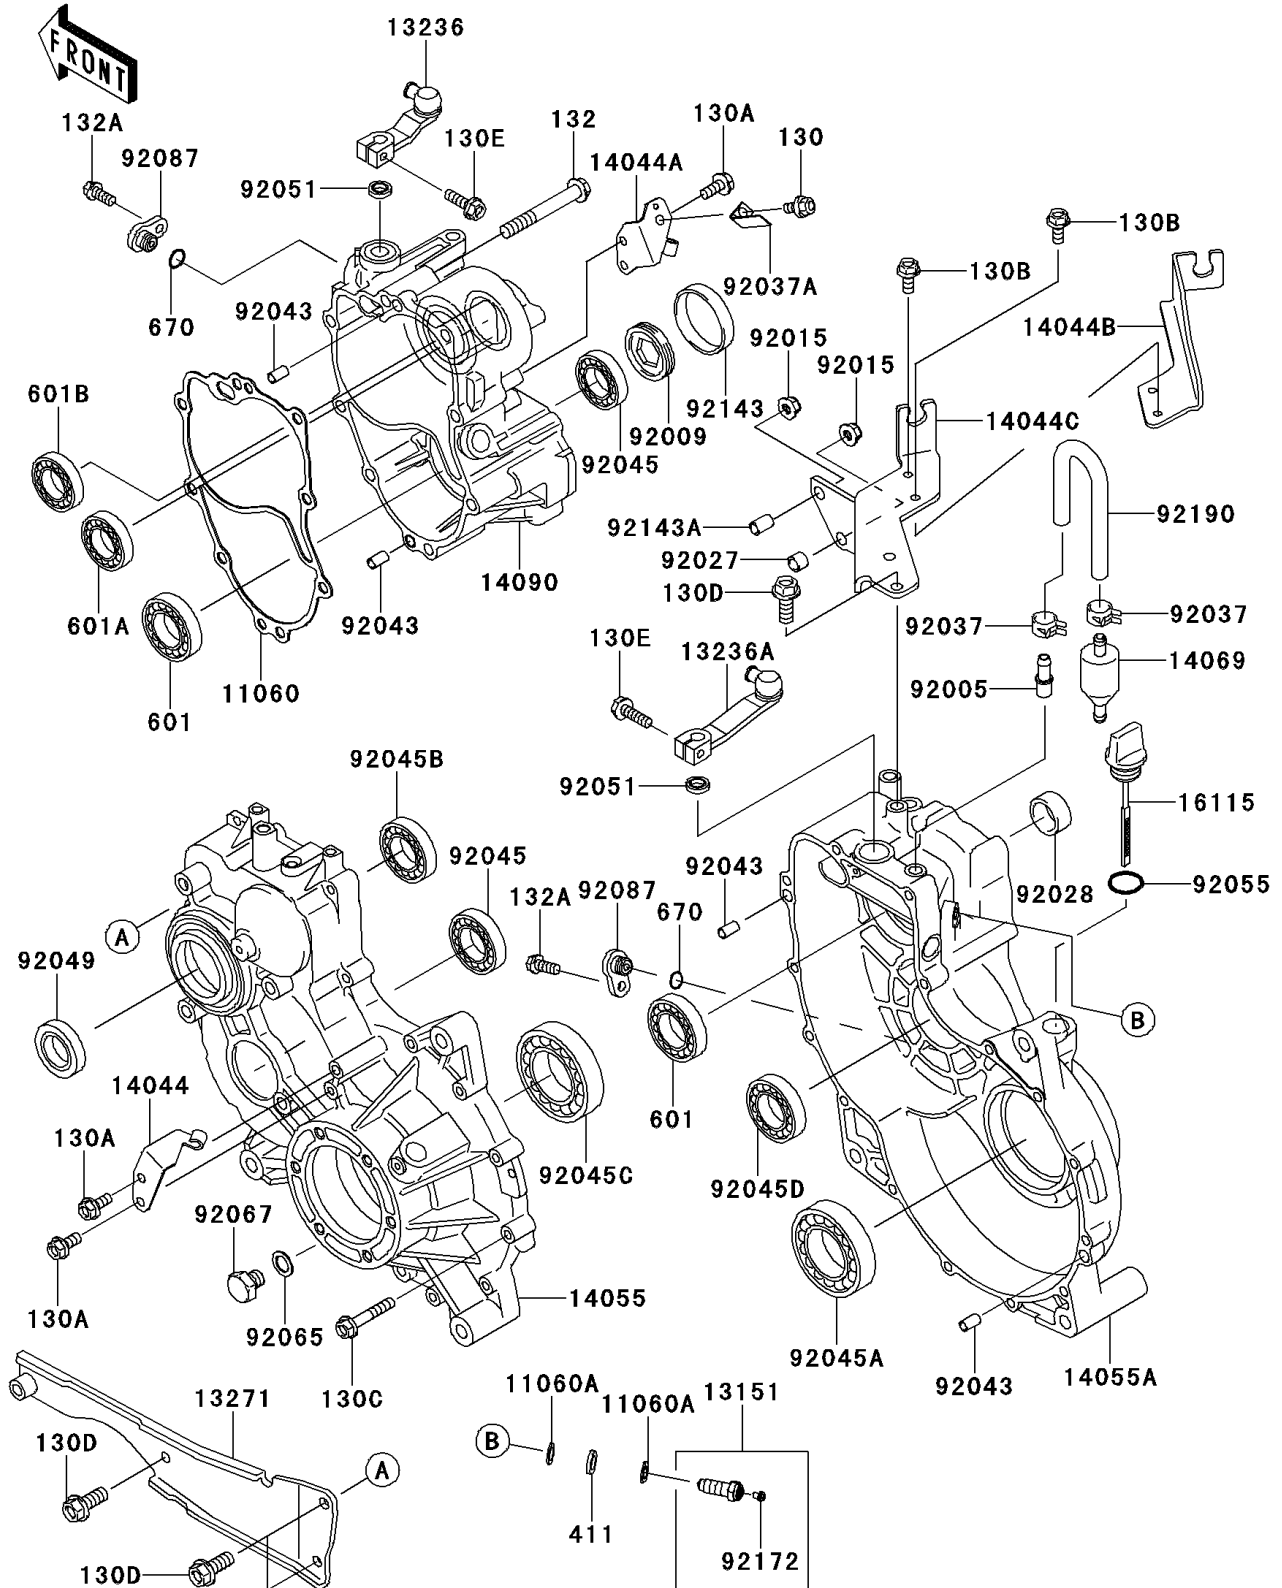

2009 Mule 4010 4x4

PARTS DIAGRAM

Gear Box

E1450

2009 Mule 4010 4x4

PARTS LIST

Gear Box

ITEM NAME

PART NUMBER

QUANTITY
