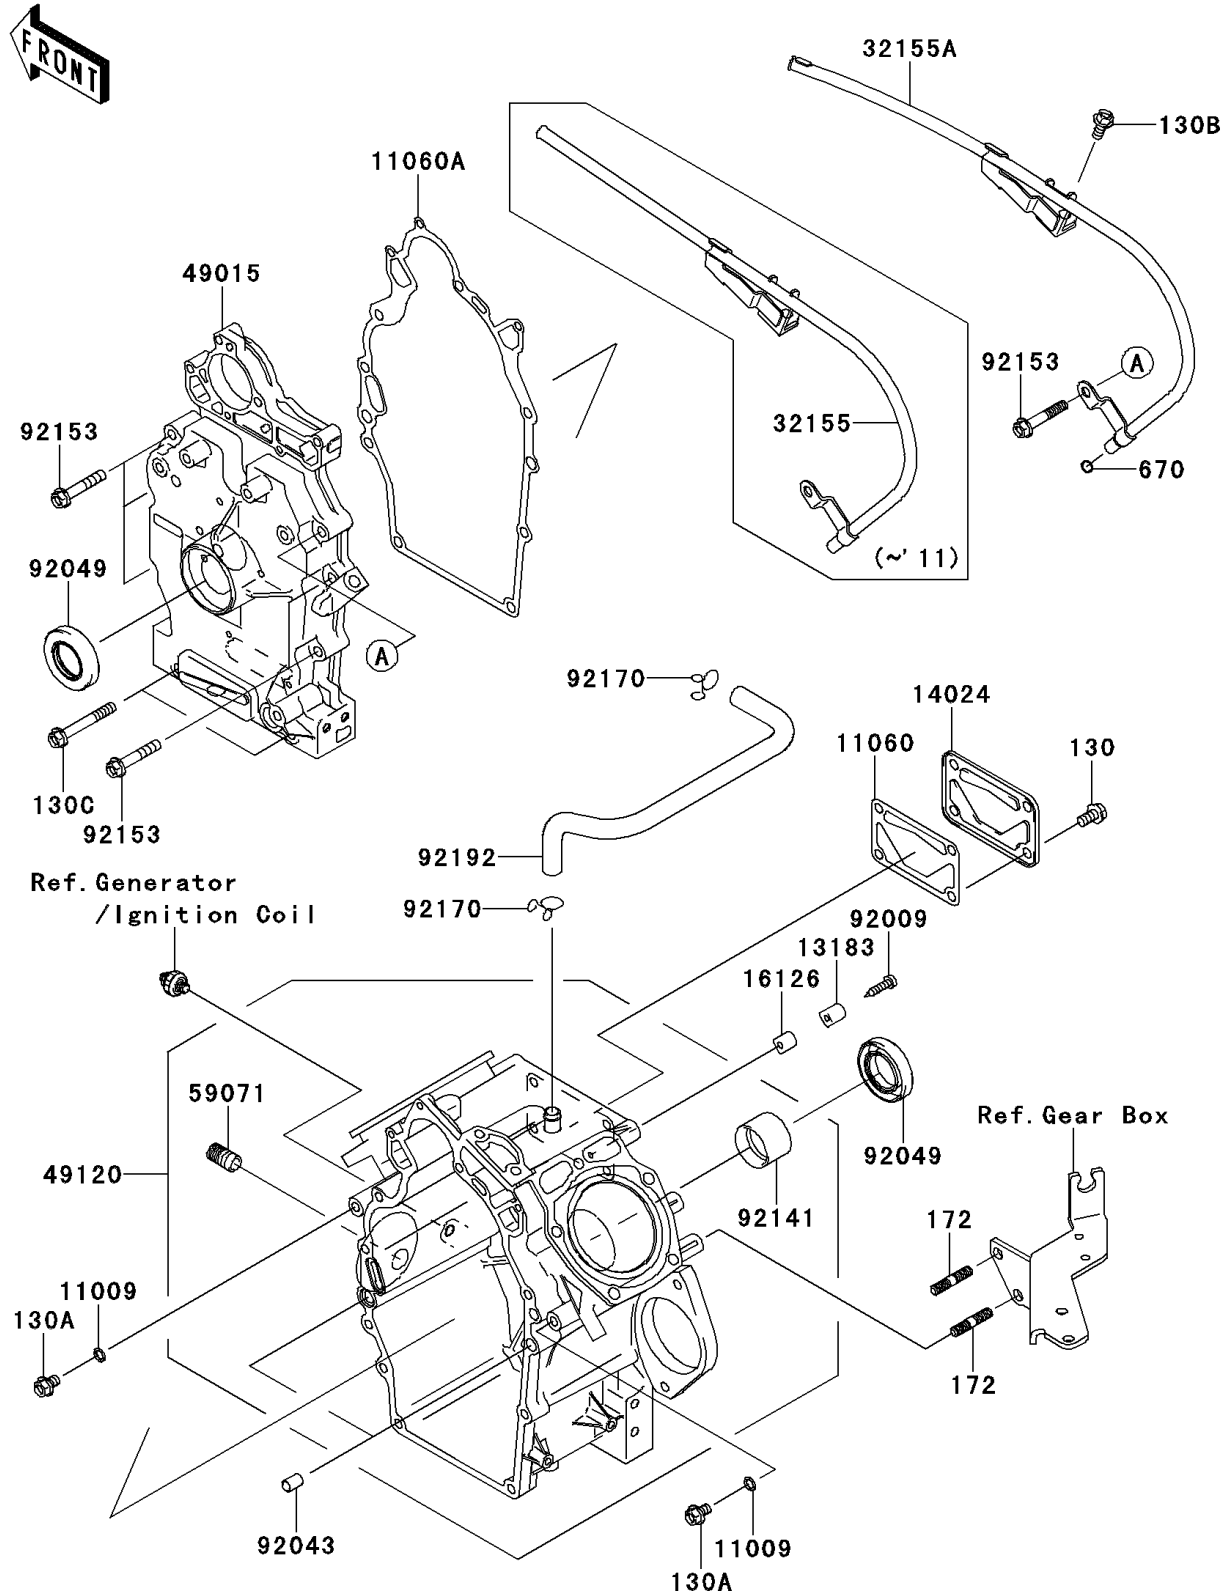

2009 Mule 4010 4x4

PARTS DIAGRAM

Crankcase

E1411

2009 Mule 4010 4x4

PARTS LIST

Crankcase

ITEM NAME

PART NUMBER

QUANTITY
