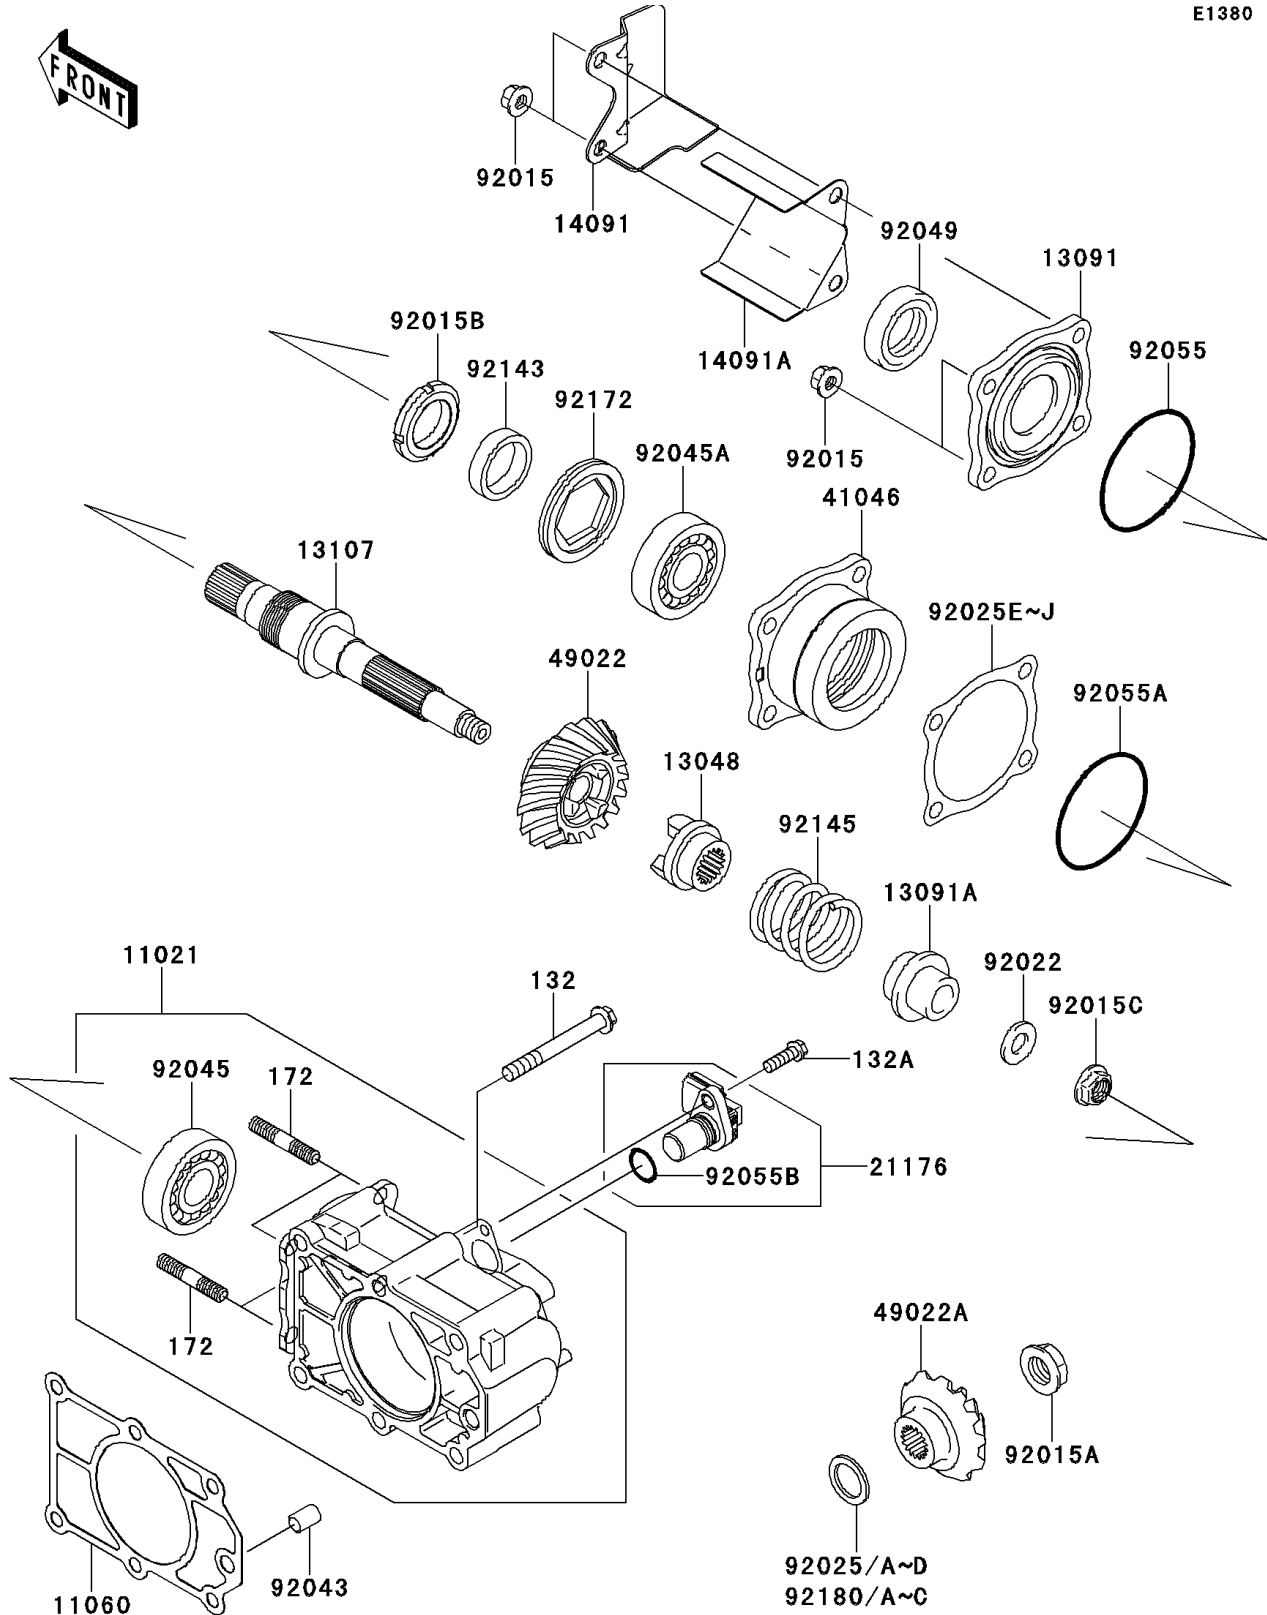

2009 Mule 4010 4x4

PARTS DIAGRAM

Bevel Gear Case

E1380

2009 Mule 4010 4x4

PARTS LIST

Bevel Gear Case

ITEM NAME

PART NUMBER

QUANTITY
