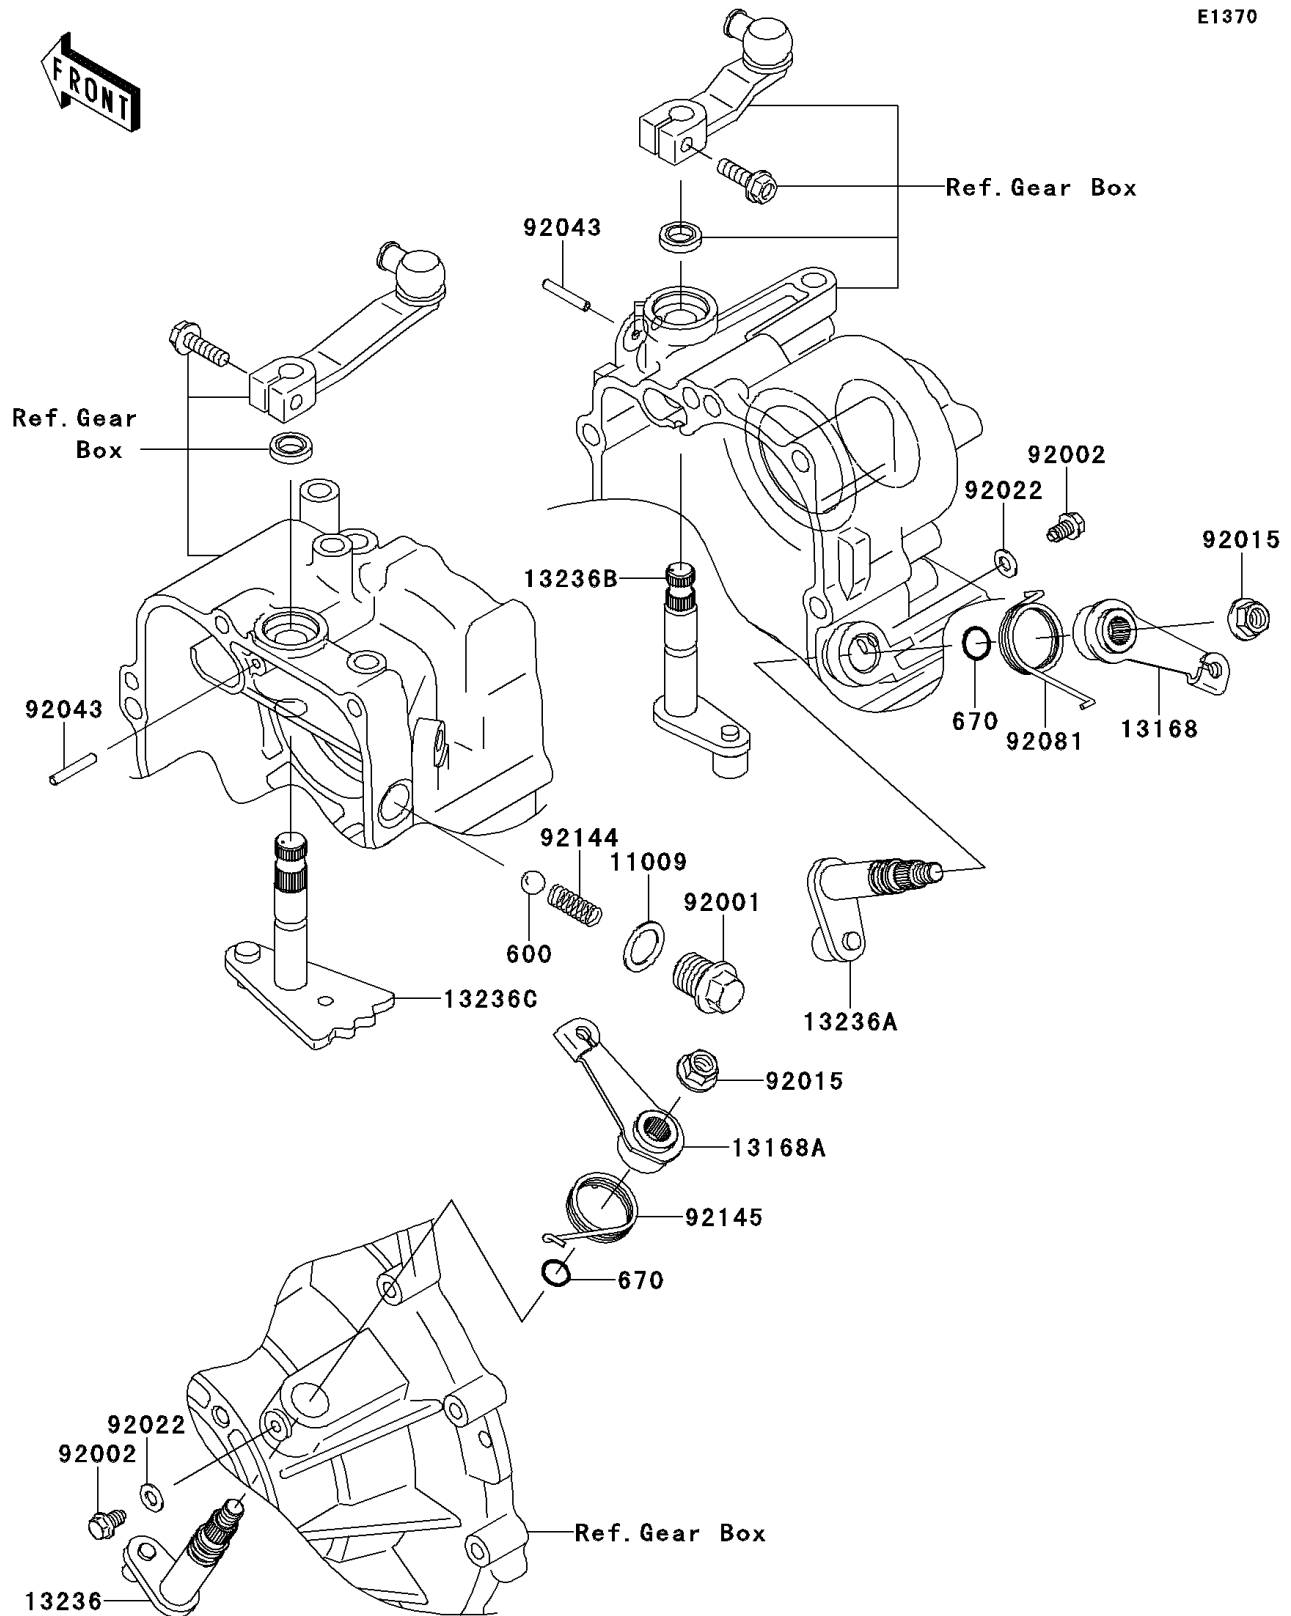

2009 Mule 4010 4x4

PARTS DIAGRAM

Gear Change Mechanism

E1370