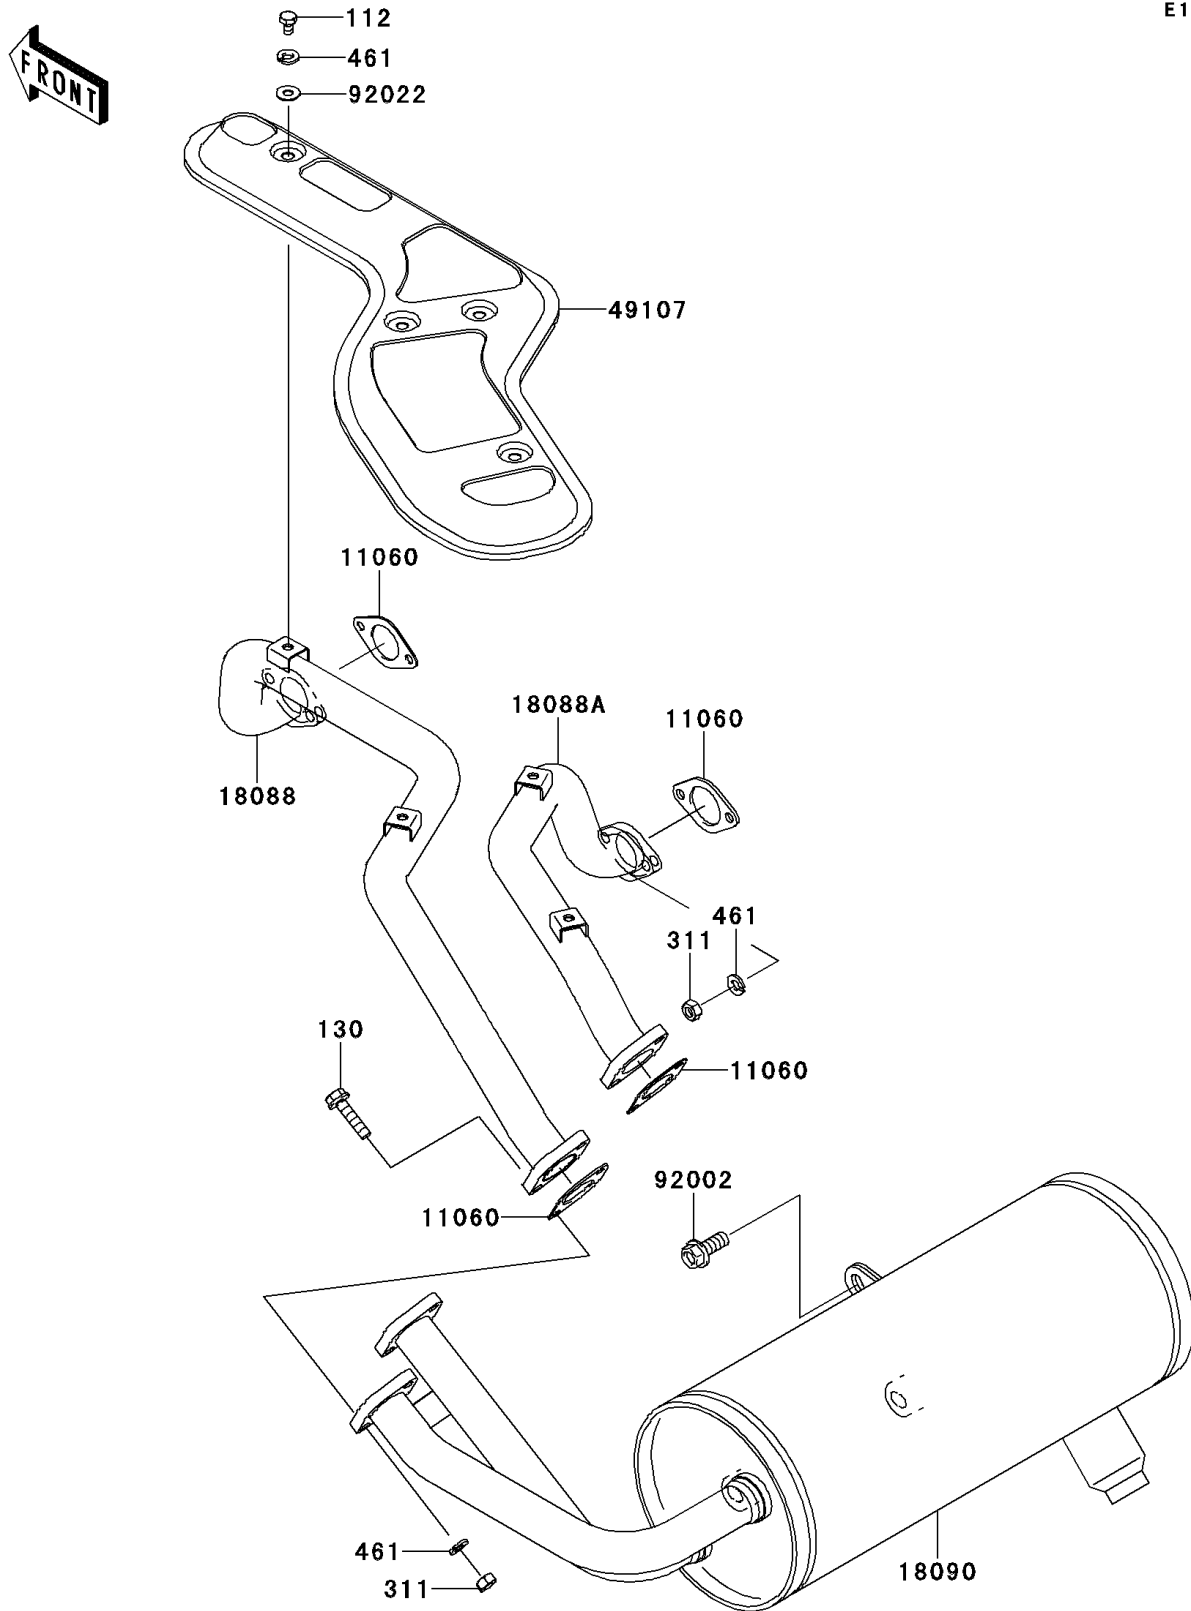

2009 Mule 4010 4x4

PARTS DIAGRAM

Muffler(s)

E1140

2009 Mule 4010 4x4

PARTS LIST

Muffler(s)

ITEM NAME

PART NUMBER

QUANTITY
