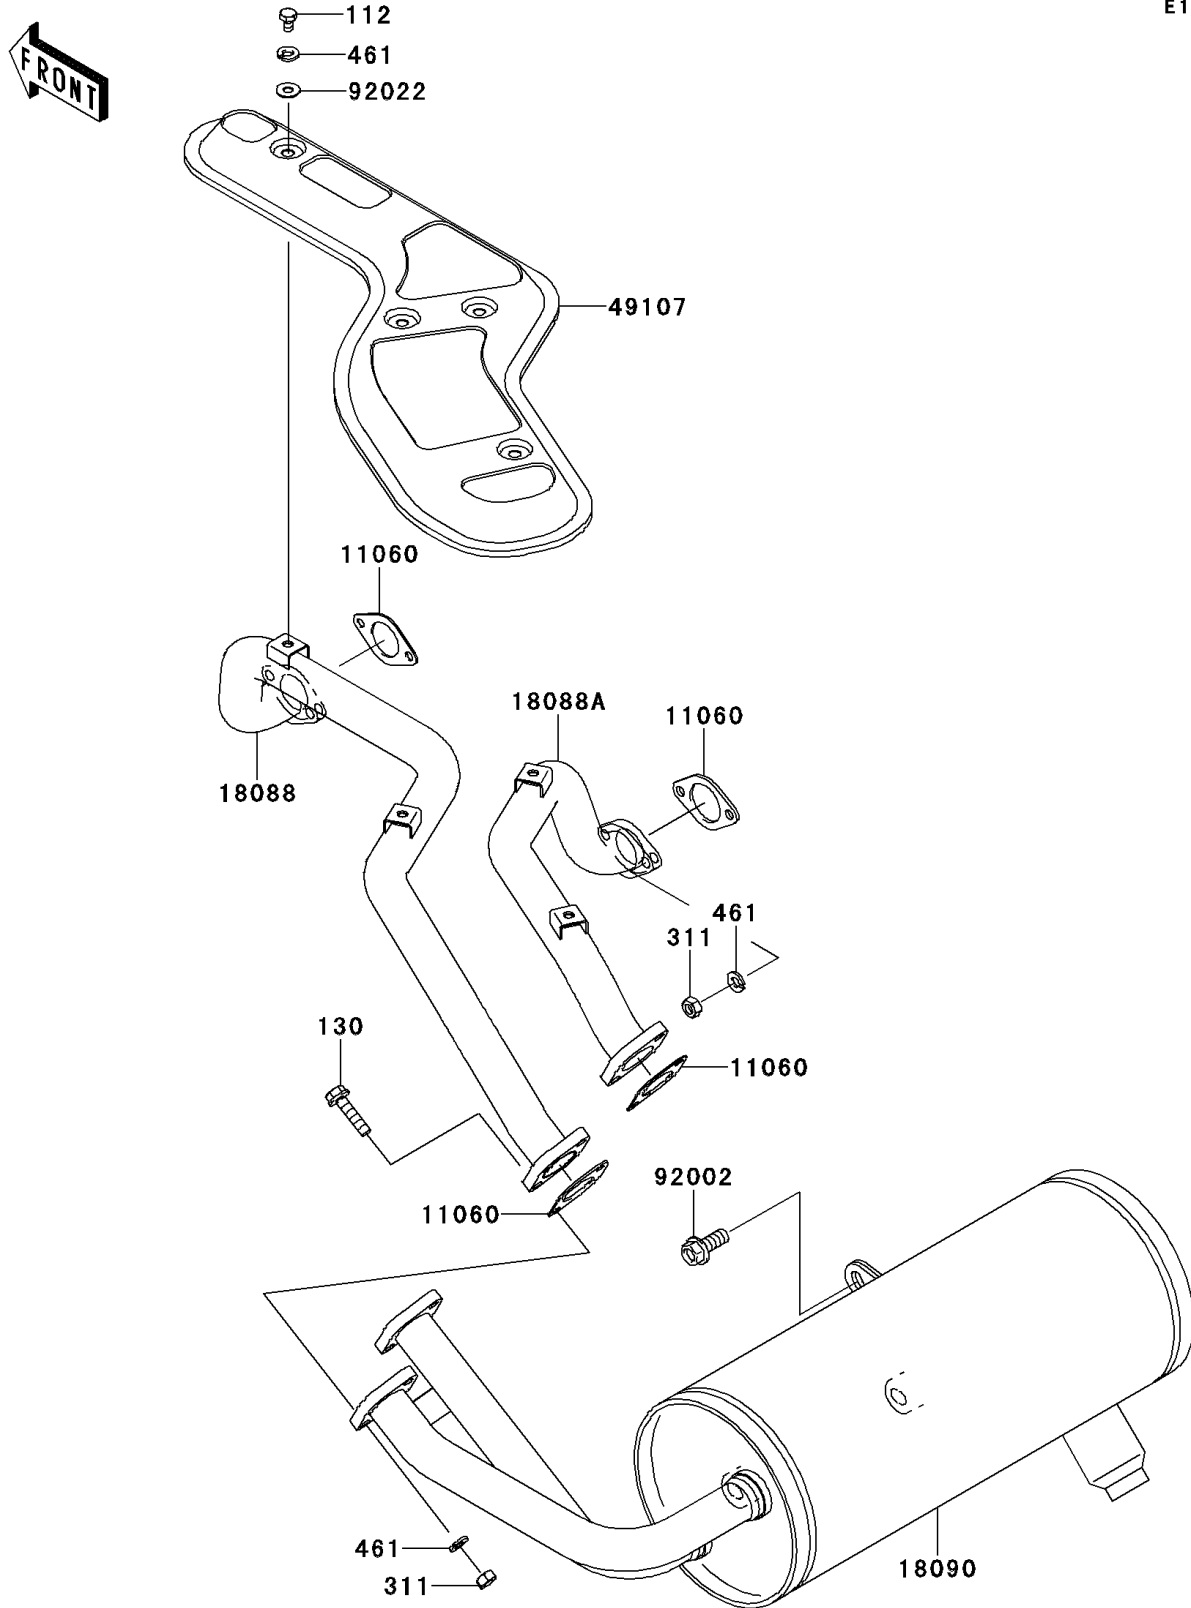

2009 Mule 4010 4x4

PARTS DIAGRAM

Muffler(s)

E1140

2009 Mule 4010 4x4

PARTS LIST

Muffler(s)

ITEM NAME	PART NUMBER	QUANTITY
GASKET,EXHAUST PIPE (Ref # 11060)	11060-2079	4
PIPE-EXHAUST,FR (Ref # 18088)	18088-0518	1
PIPE-EXHAUST,RR (Ref # 18088A)	18088-0519	1
BODY-COMP-MUFFLER (Ref # 18090)	18090-1912	1
COVER-EXHAUST PIPE (Ref # 49107)	49107-1211	1
BOLT,8X20 (Ref # 92002)	92002-1250	3
WASHER,6.5X16X1.0 (Ref # 92022)	92022-1093	4
BOLT-UPSET,6X10 (Ref # 112)	112BB0610	4
BOLT-FLANGED,6X25 (Ref # 130)	130BA0625	4
NUT-HEX (Ref # 311)	311BA0600	8
WASHER-SPRING,6MM (Ref # 461)	461DA0600	12