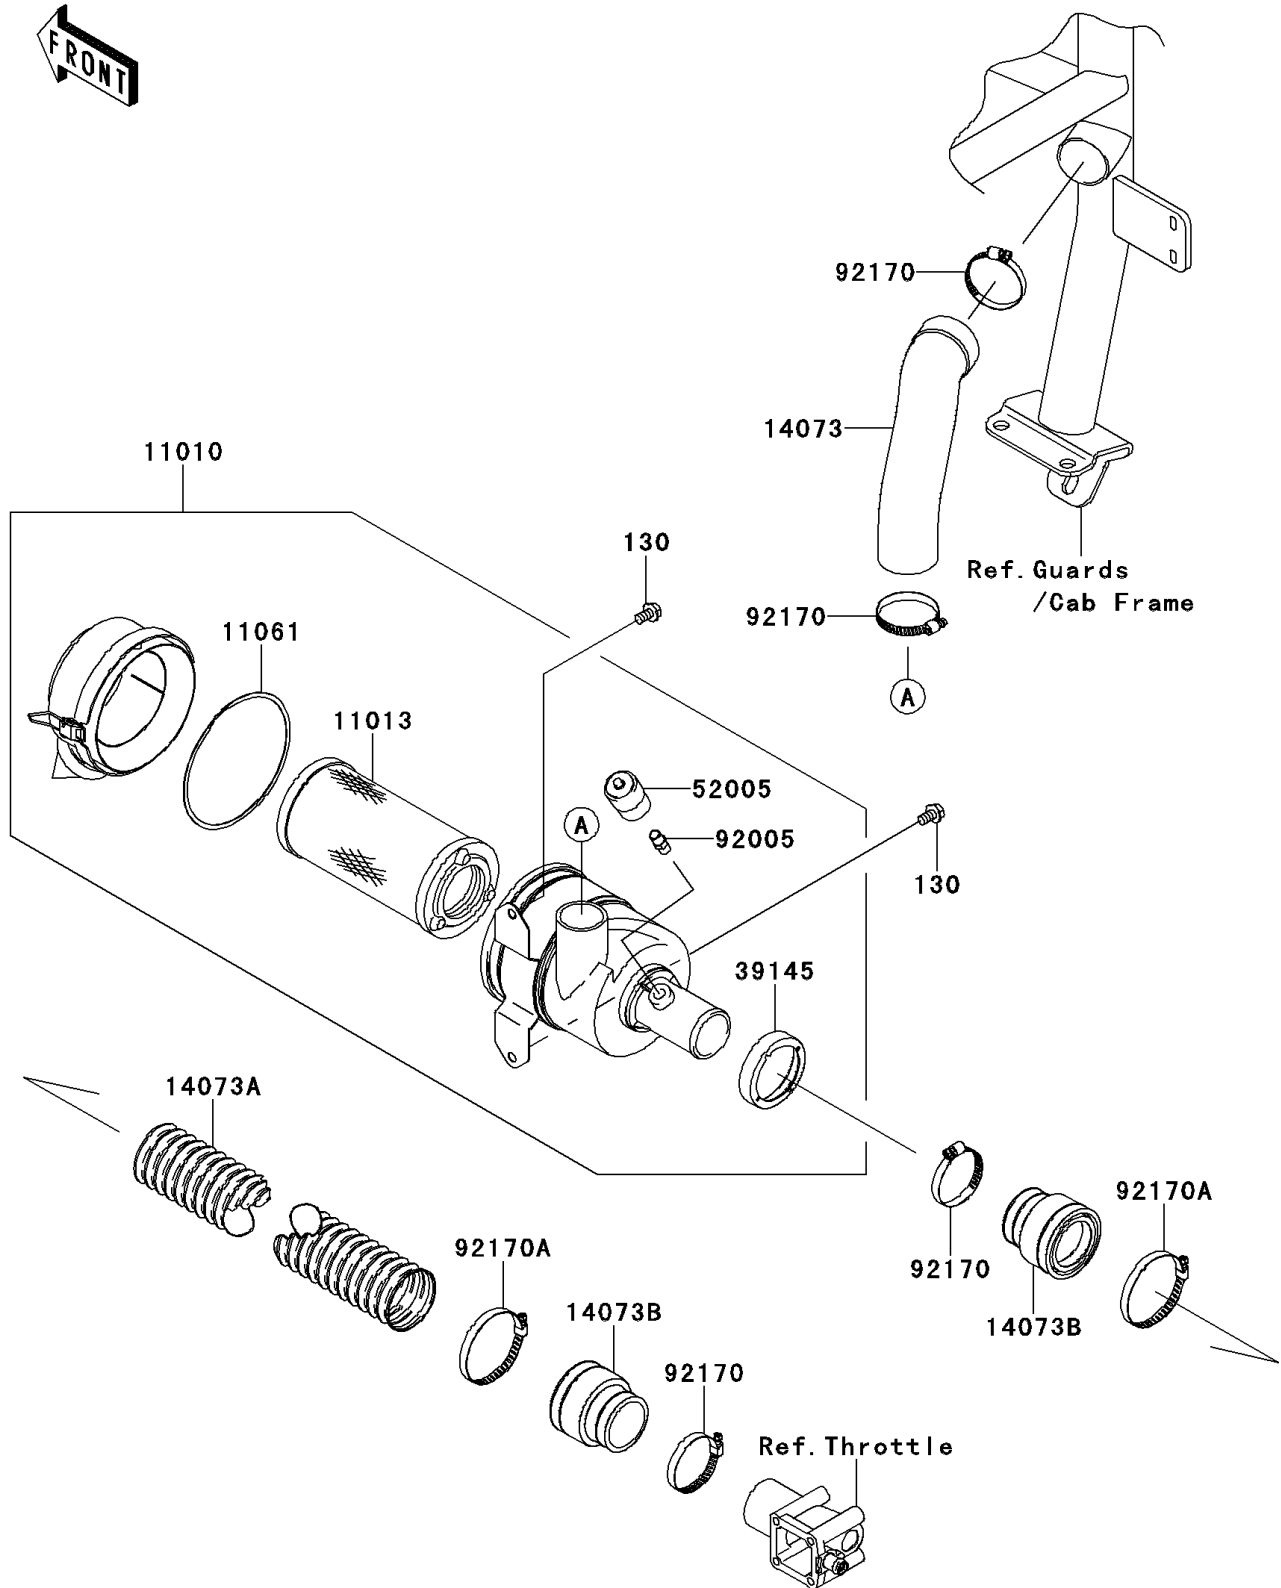

2009 Mule 4010 4x4

PARTS DIAGRAM

Air Cleaner(M9F/MAF)

E1130

2009 Mule 4010 4x4

PARTS LIST

Air Cleaner(M9F/MAF)

ITEM NAME

PART NUMBER

QUANTITY
