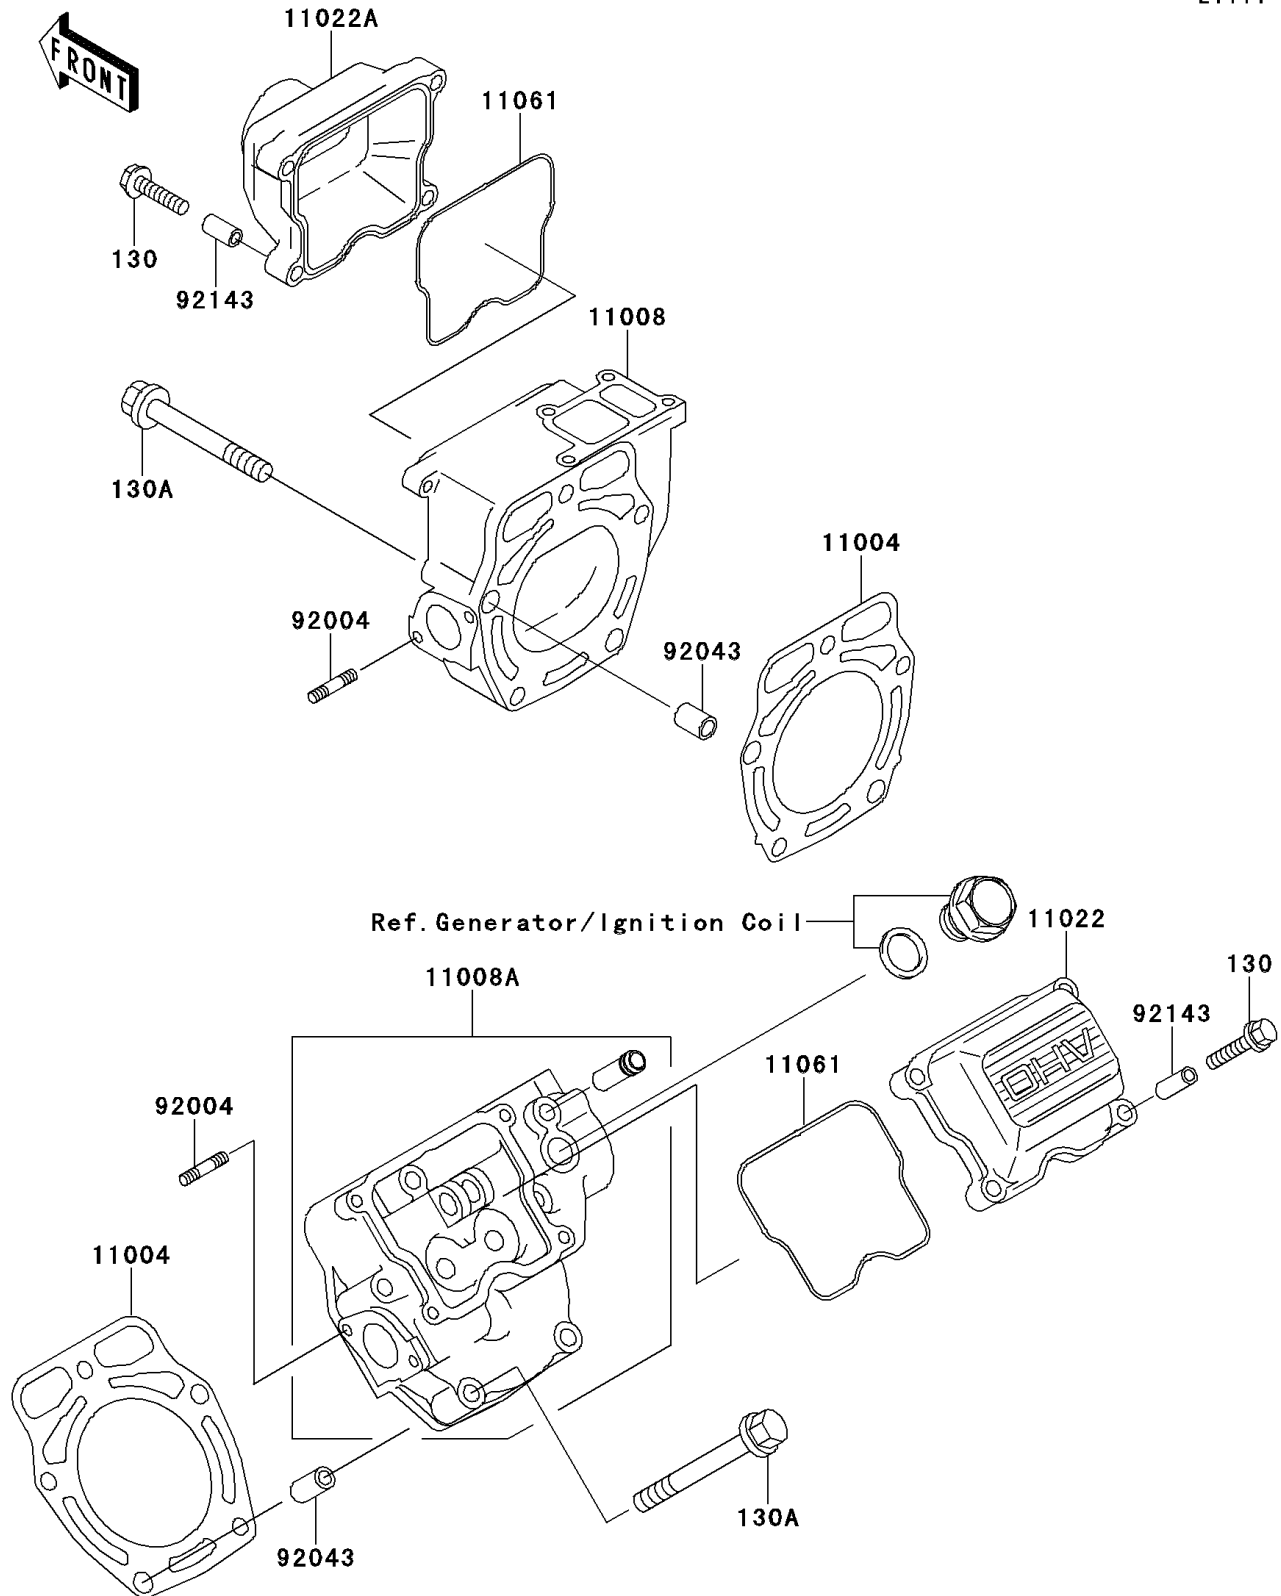

2009 Mule 4010 4x4

PARTS DIAGRAM

Cylinder Head

E1111

2009 Mule 4010 4x4

PARTS LIST

Cylinder Head

| ITEM NAME | PART NUMBER | QUANTITY |
|-----------|-------------|----------|
|-----------|-------------|----------|
