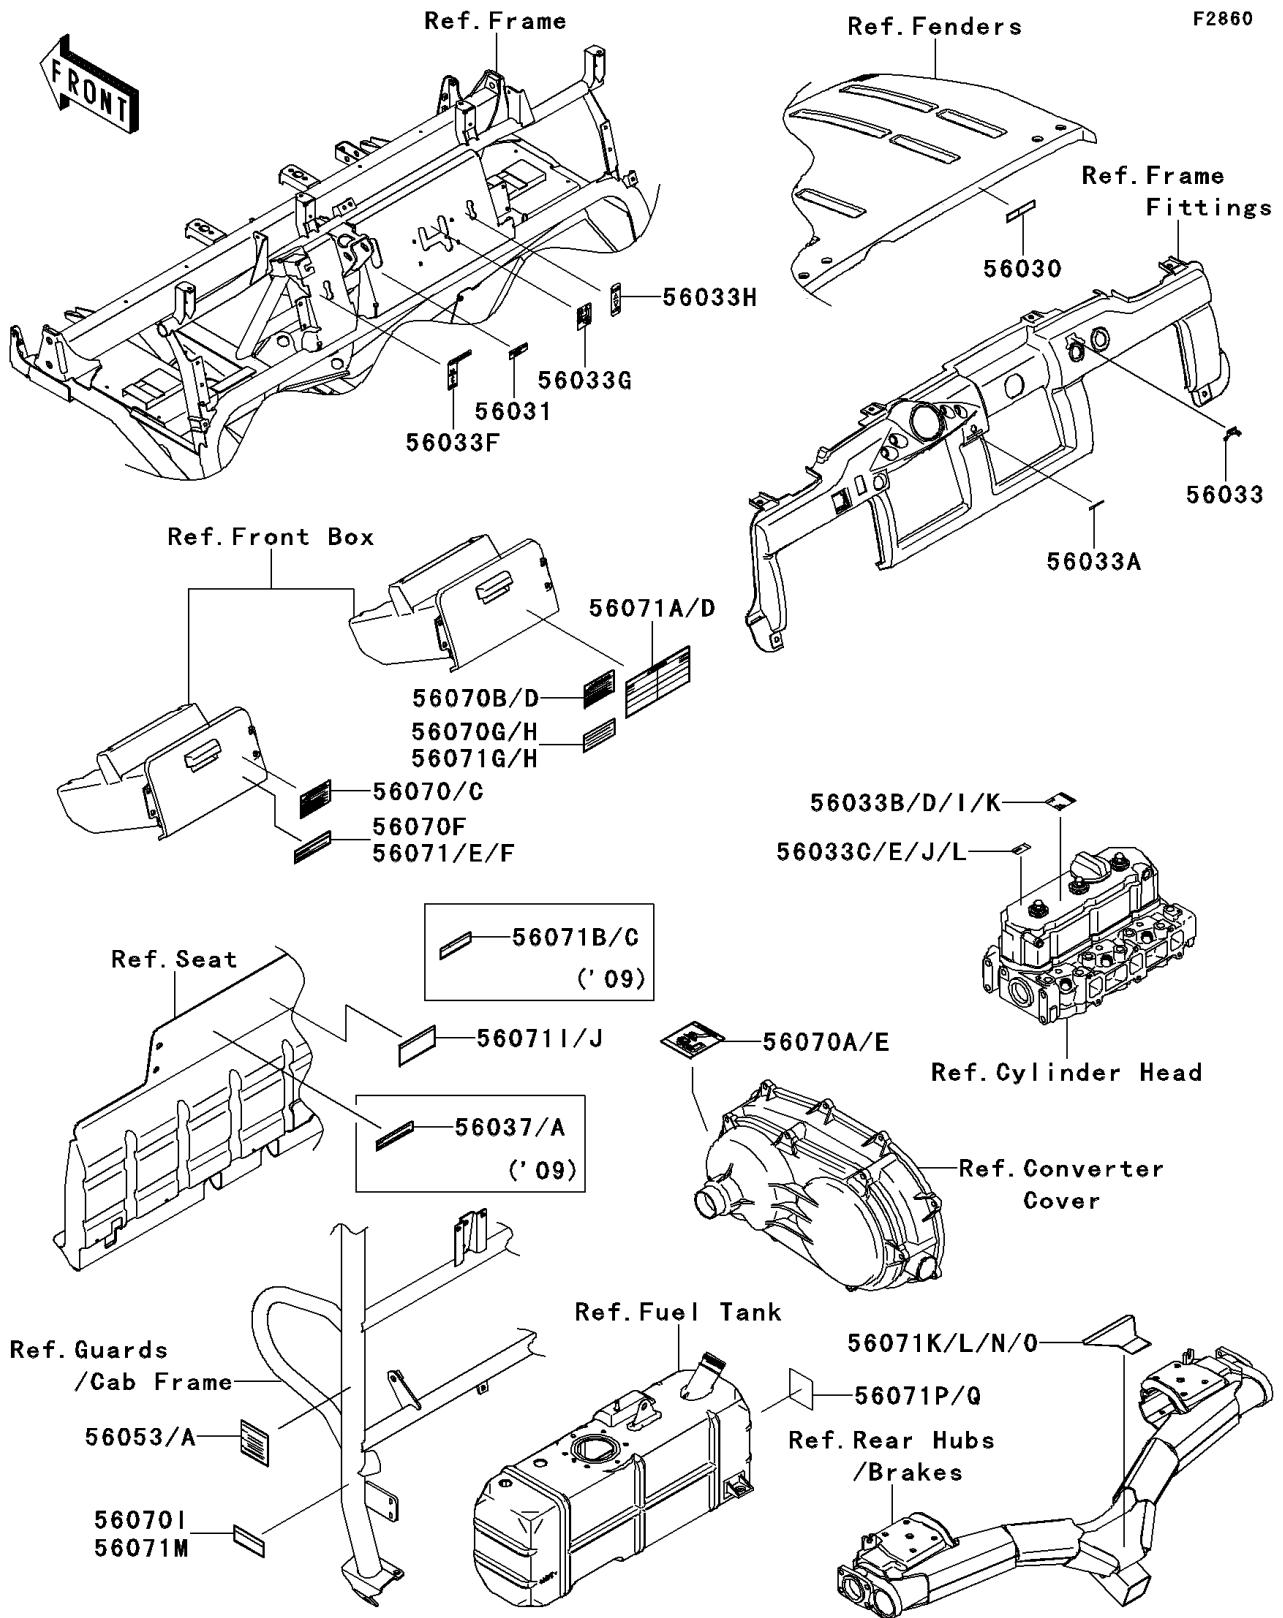

2011 MULE™ 4010 DIESEL 4x4

PARTS DIAGRAM

Labels

2011 MULE™ 4010 DIESEL 4x4

PARTS LIST

Labels

ITEM NAME

PART NUMBER

QUANTITY
