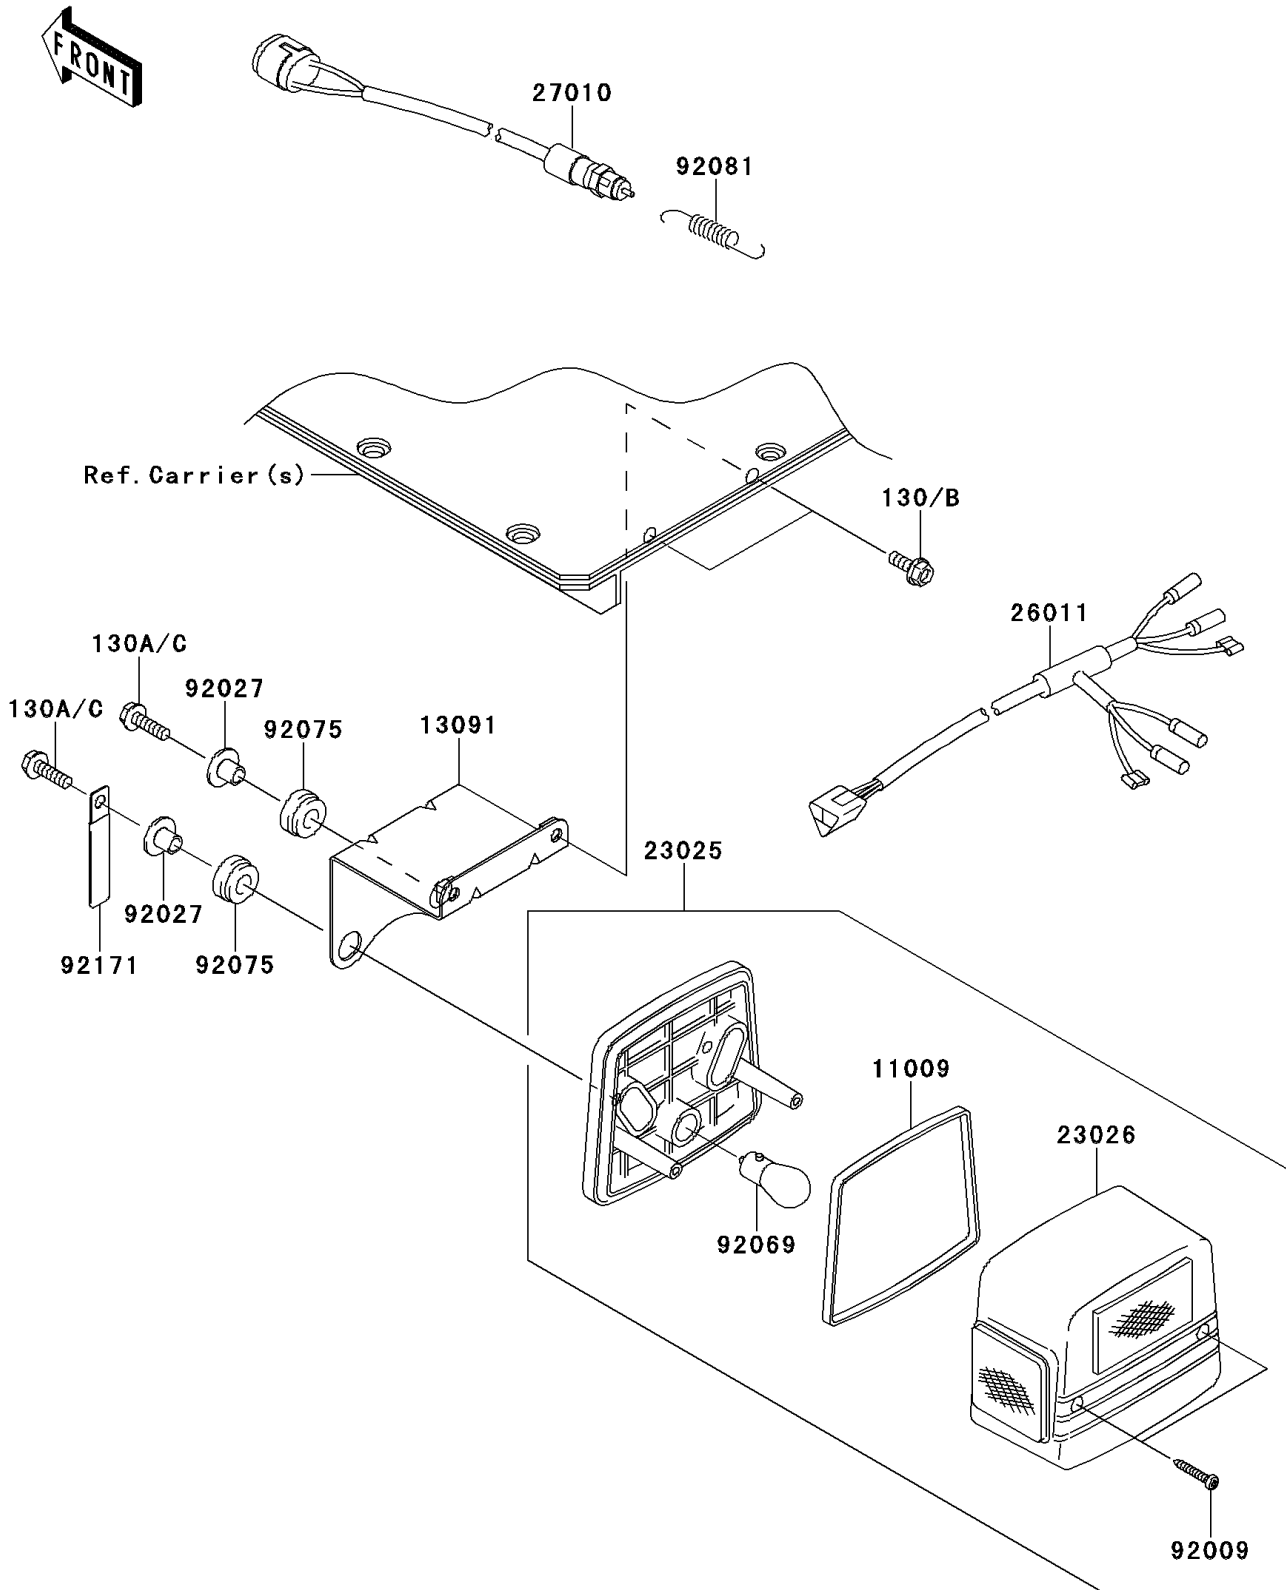

2012 MULE™ 4010 DIESEL 4x4

PARTS DIAGRAM

Taillight(s)

F2720

2012 MULE™ 4010 DIESEL 4x4

PARTS LIST

Taillight(s)

ITEM NAME	PART NUMBER	QUANTITY
-----------	-------------	----------
