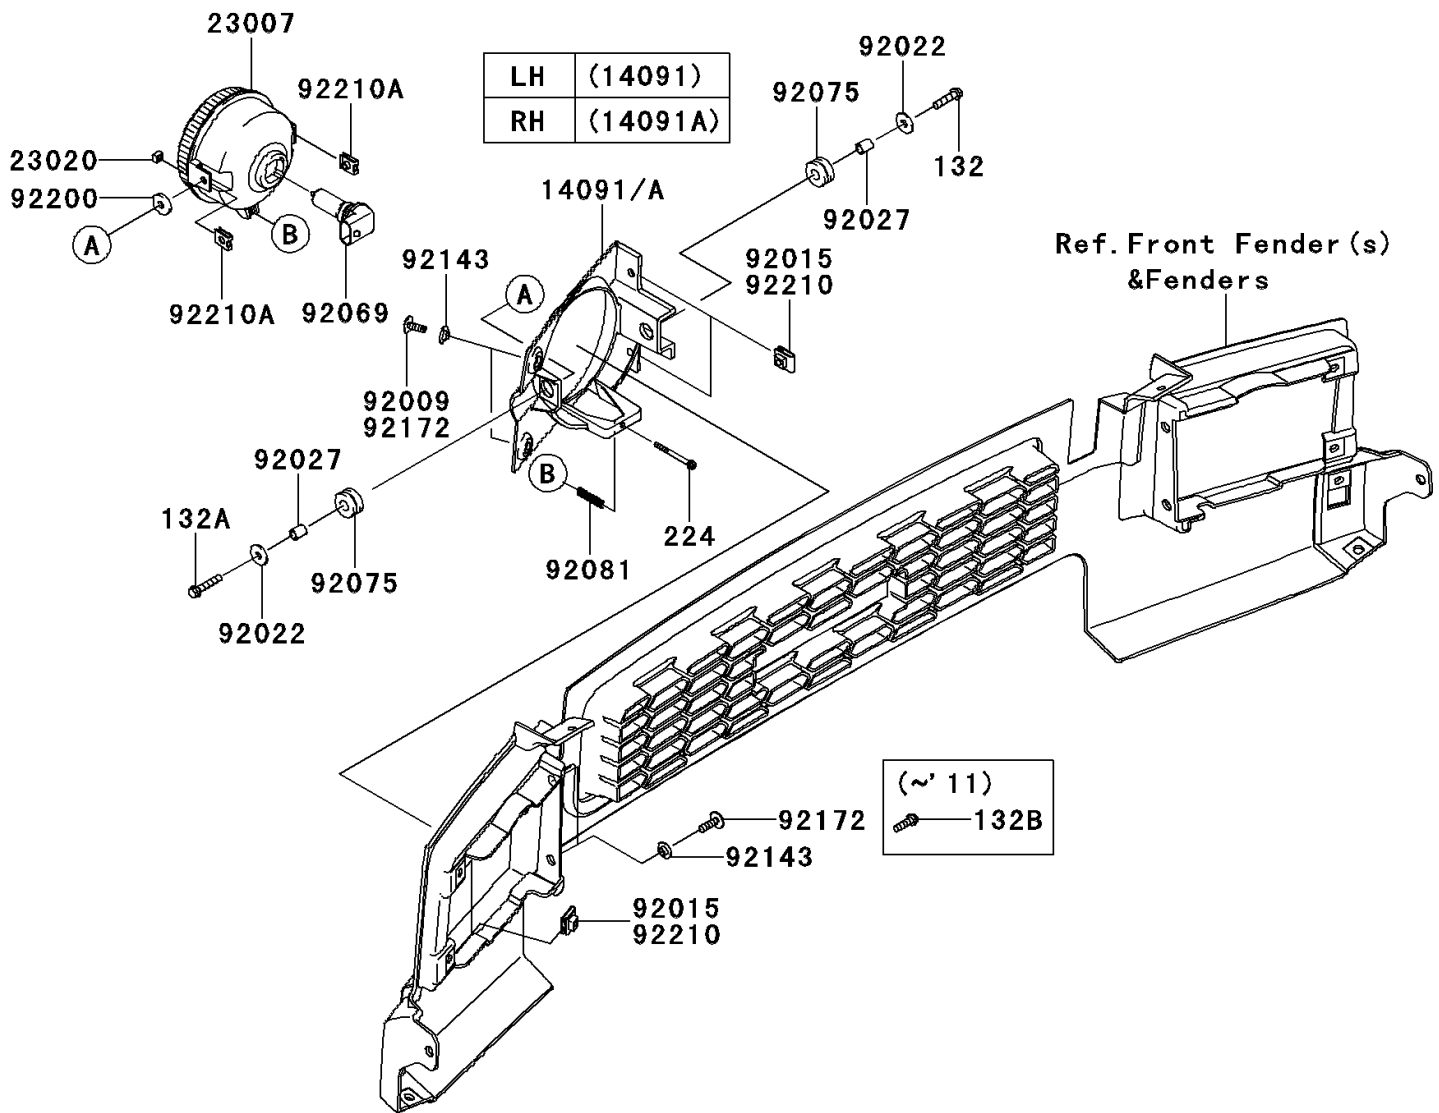

2012 MULE™ 4010 DIESEL 4x4

PARTS DIAGRAM

Headlight(s)

F2710

2012 MULE™ 4010 DIESEL 4x4

PARTS LIST

Headlight(s)

ITEM NAME	PART NUMBER	QUANTITY
-----------	-------------	----------
