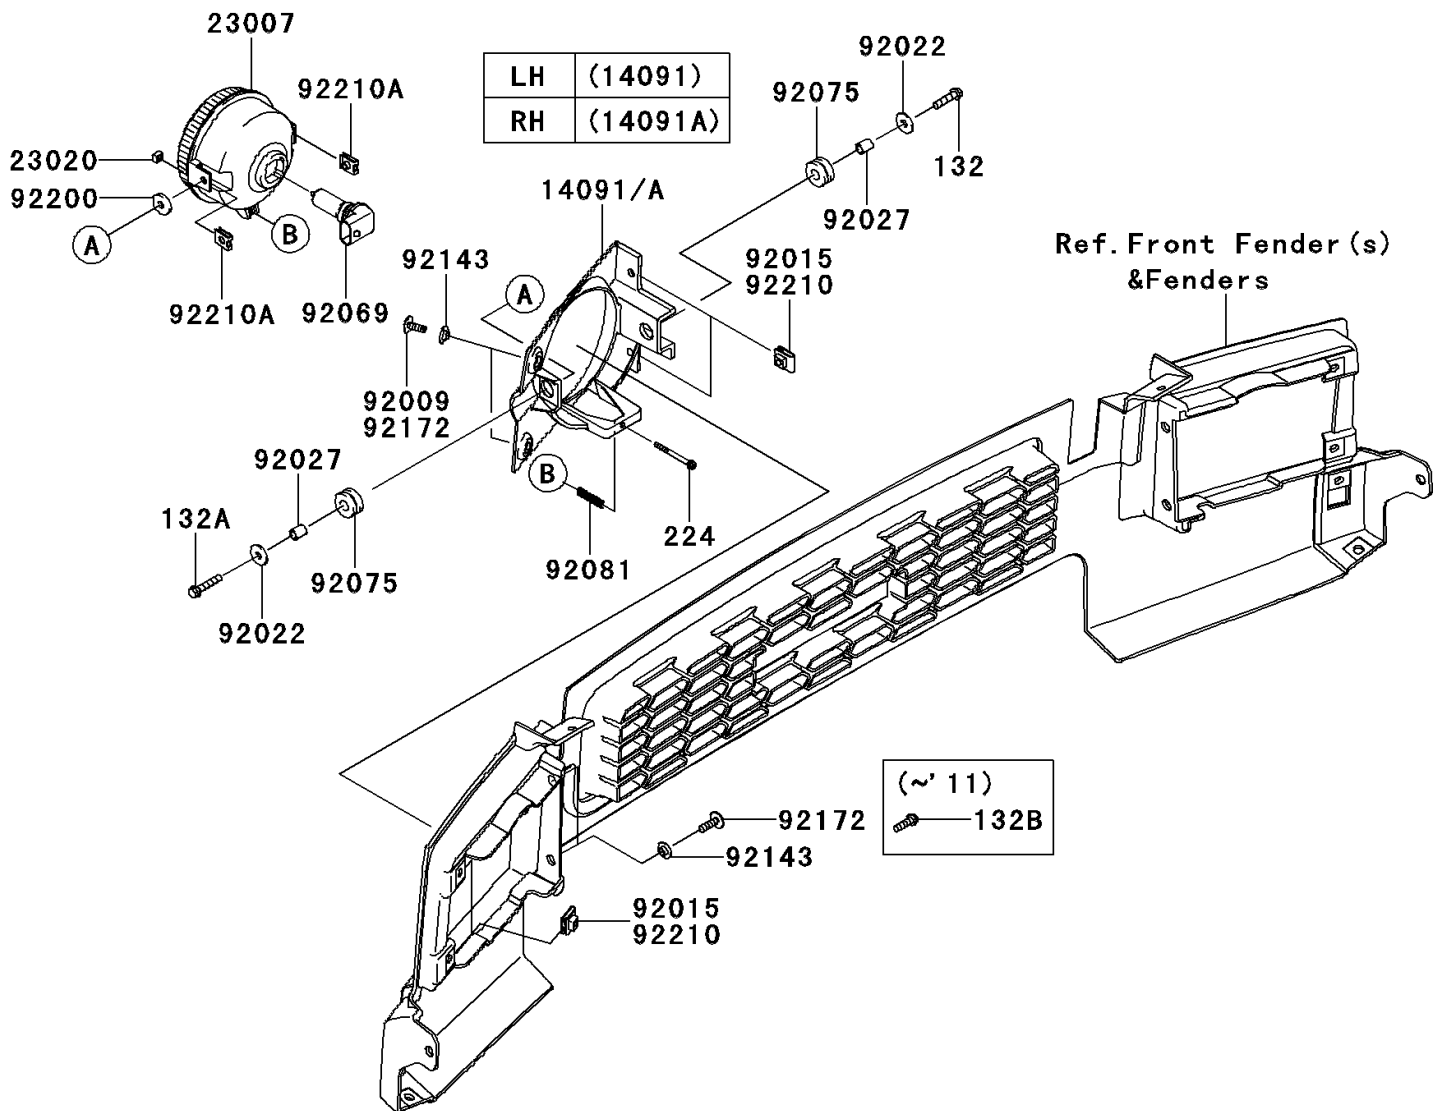

2011 MULE™ 4010 DIESEL 4x4

PARTS DIAGRAM

Headlight(s)

F2710

2011 MULE™ 4010 DIESEL 4x4

PARTS LIST

Headlight(s)

ITEM NAME

PART NUMBER

QUANTITY
