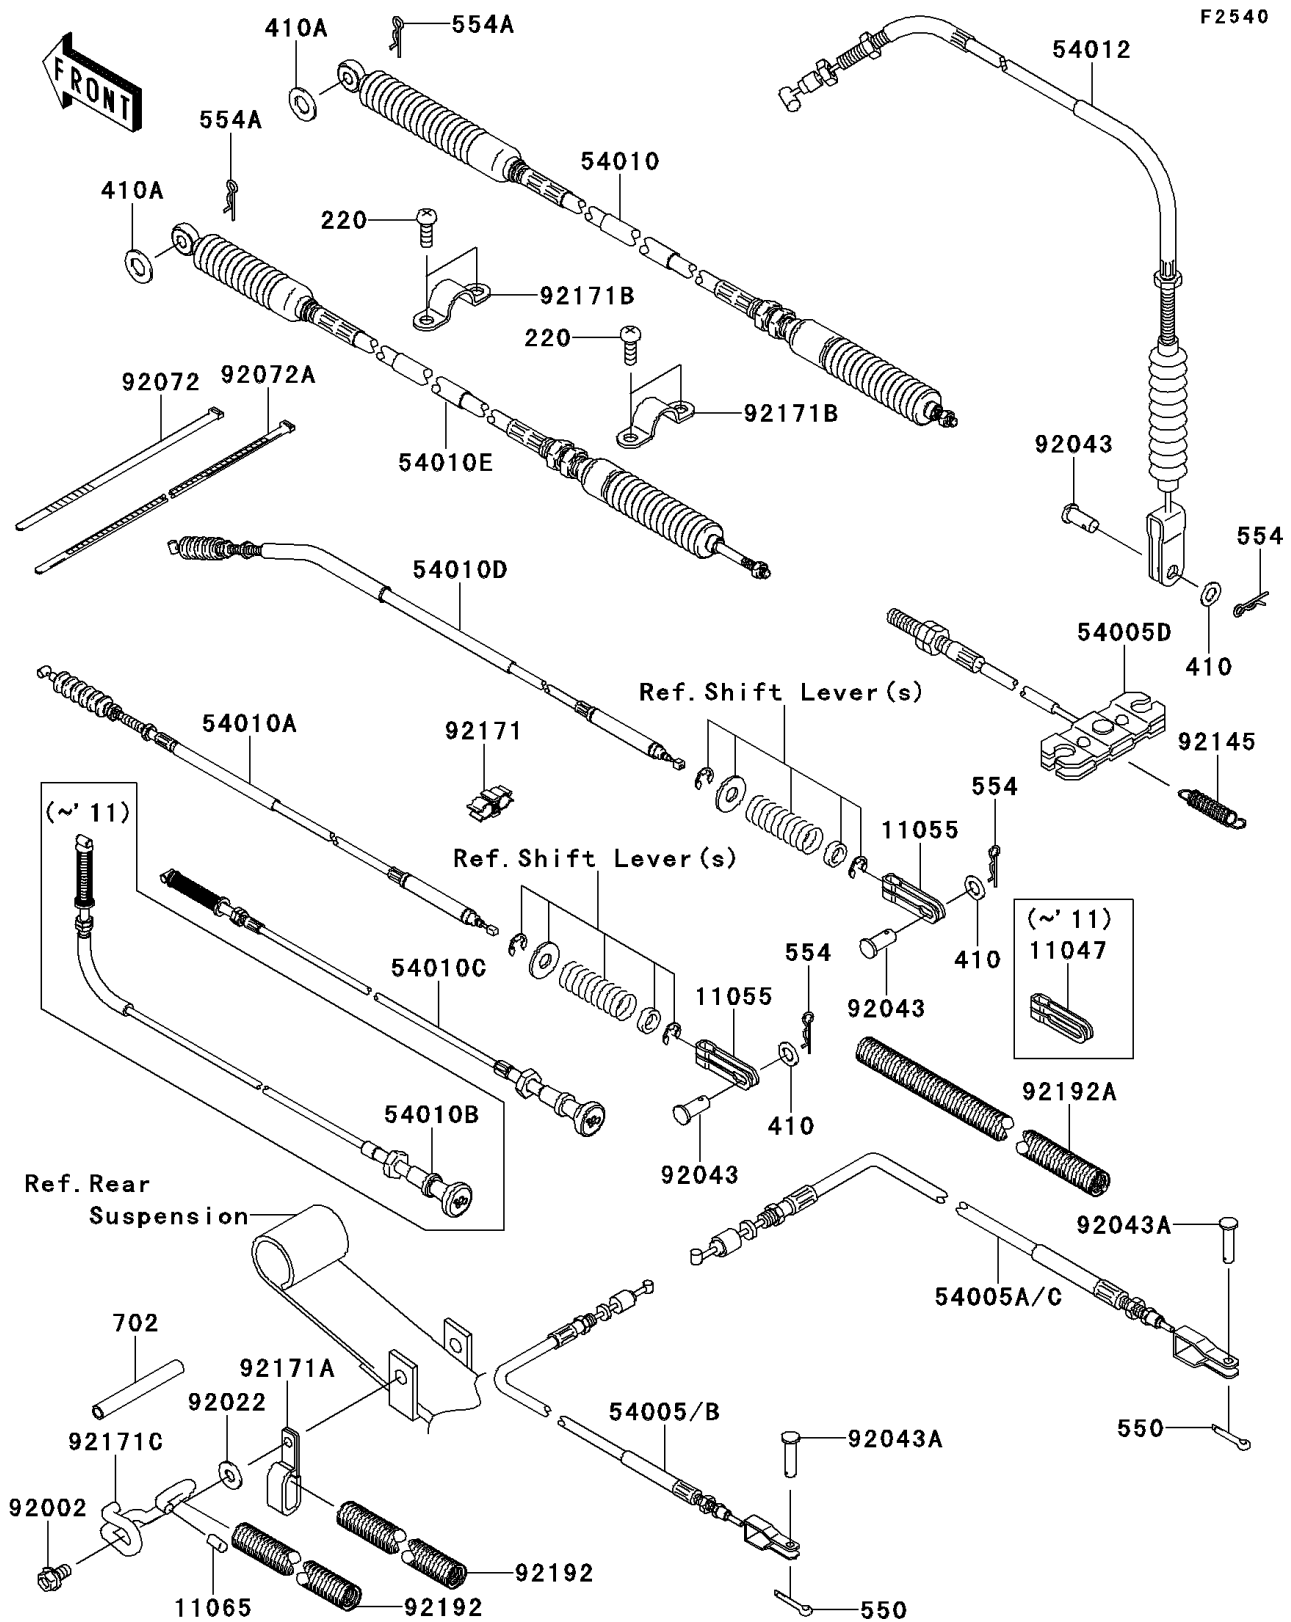

## PARTS DIAGRAM

# 2012 MULE™ 4010 DIESEL 4x4

## PARTS LIST

### Cables

**ITEM NAME**

**PART NUMBER**

**QUANTITY**

---