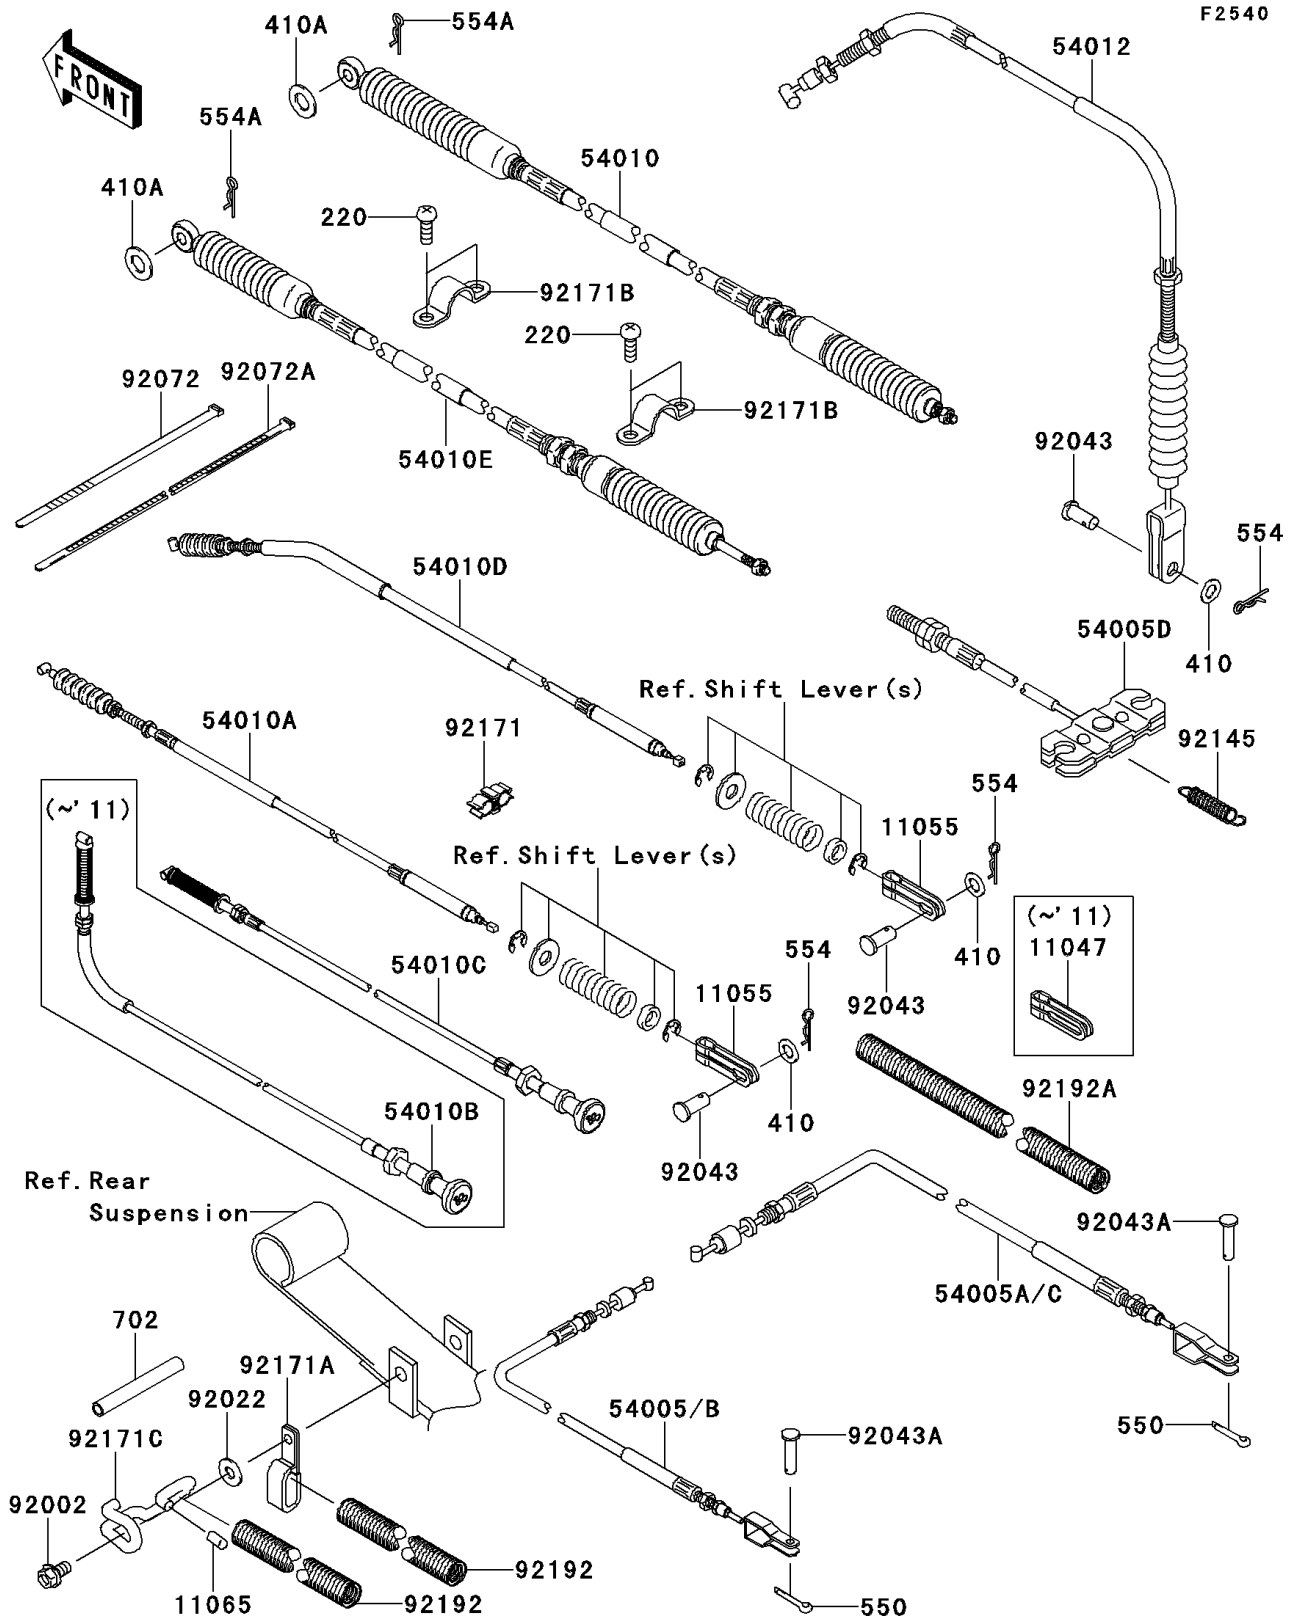

## PARTS DIAGRAM

# 2011 MULE™ 4010 DIESEL 4x4

## PARTS LIST

### Cables

**ITEM NAME**

**PART NUMBER**

**QUANTITY**

---