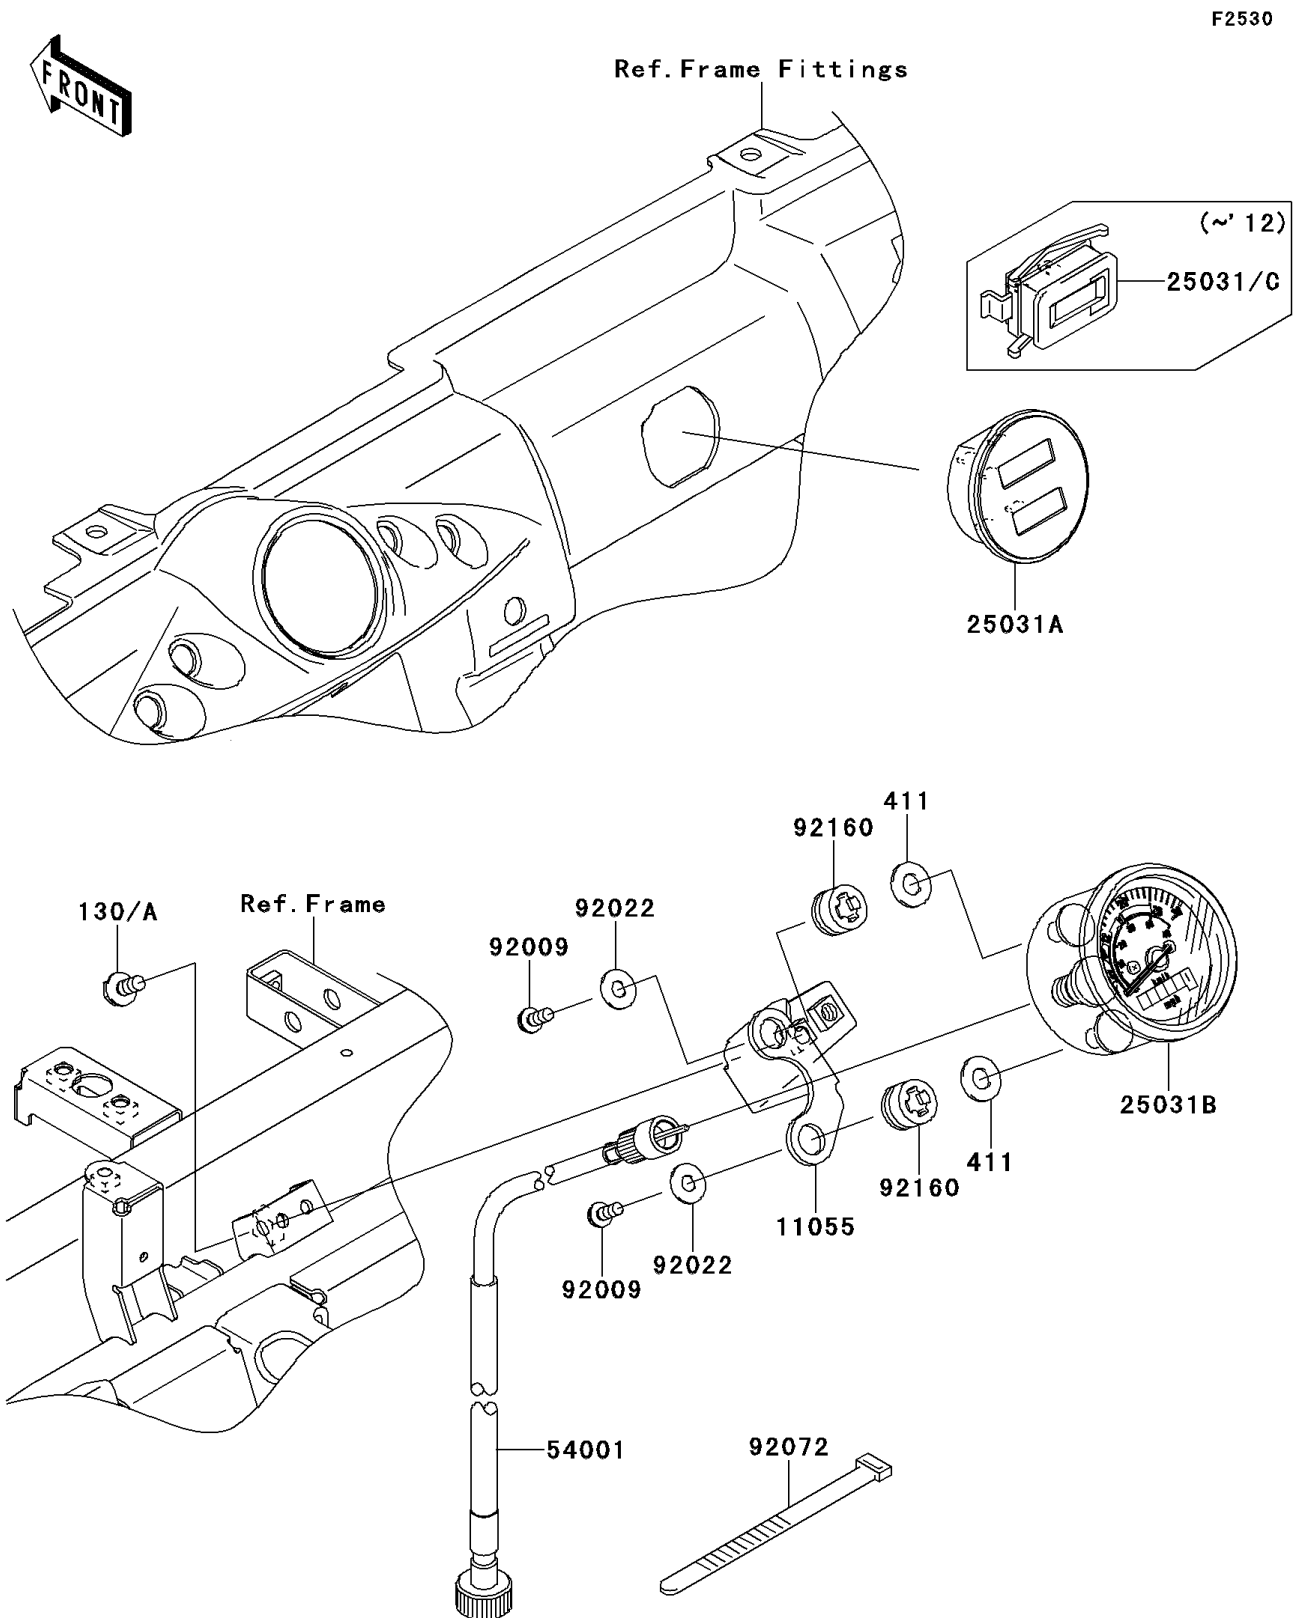

2012 MULE™ 4010 DIESEL 4x4

PARTS DIAGRAM

Meter(s)

2012 MULE™ 4010 DIESEL 4x4

PARTS LIST

Meter(s)

ITEM NAME

PART NUMBER

QUANTITY
