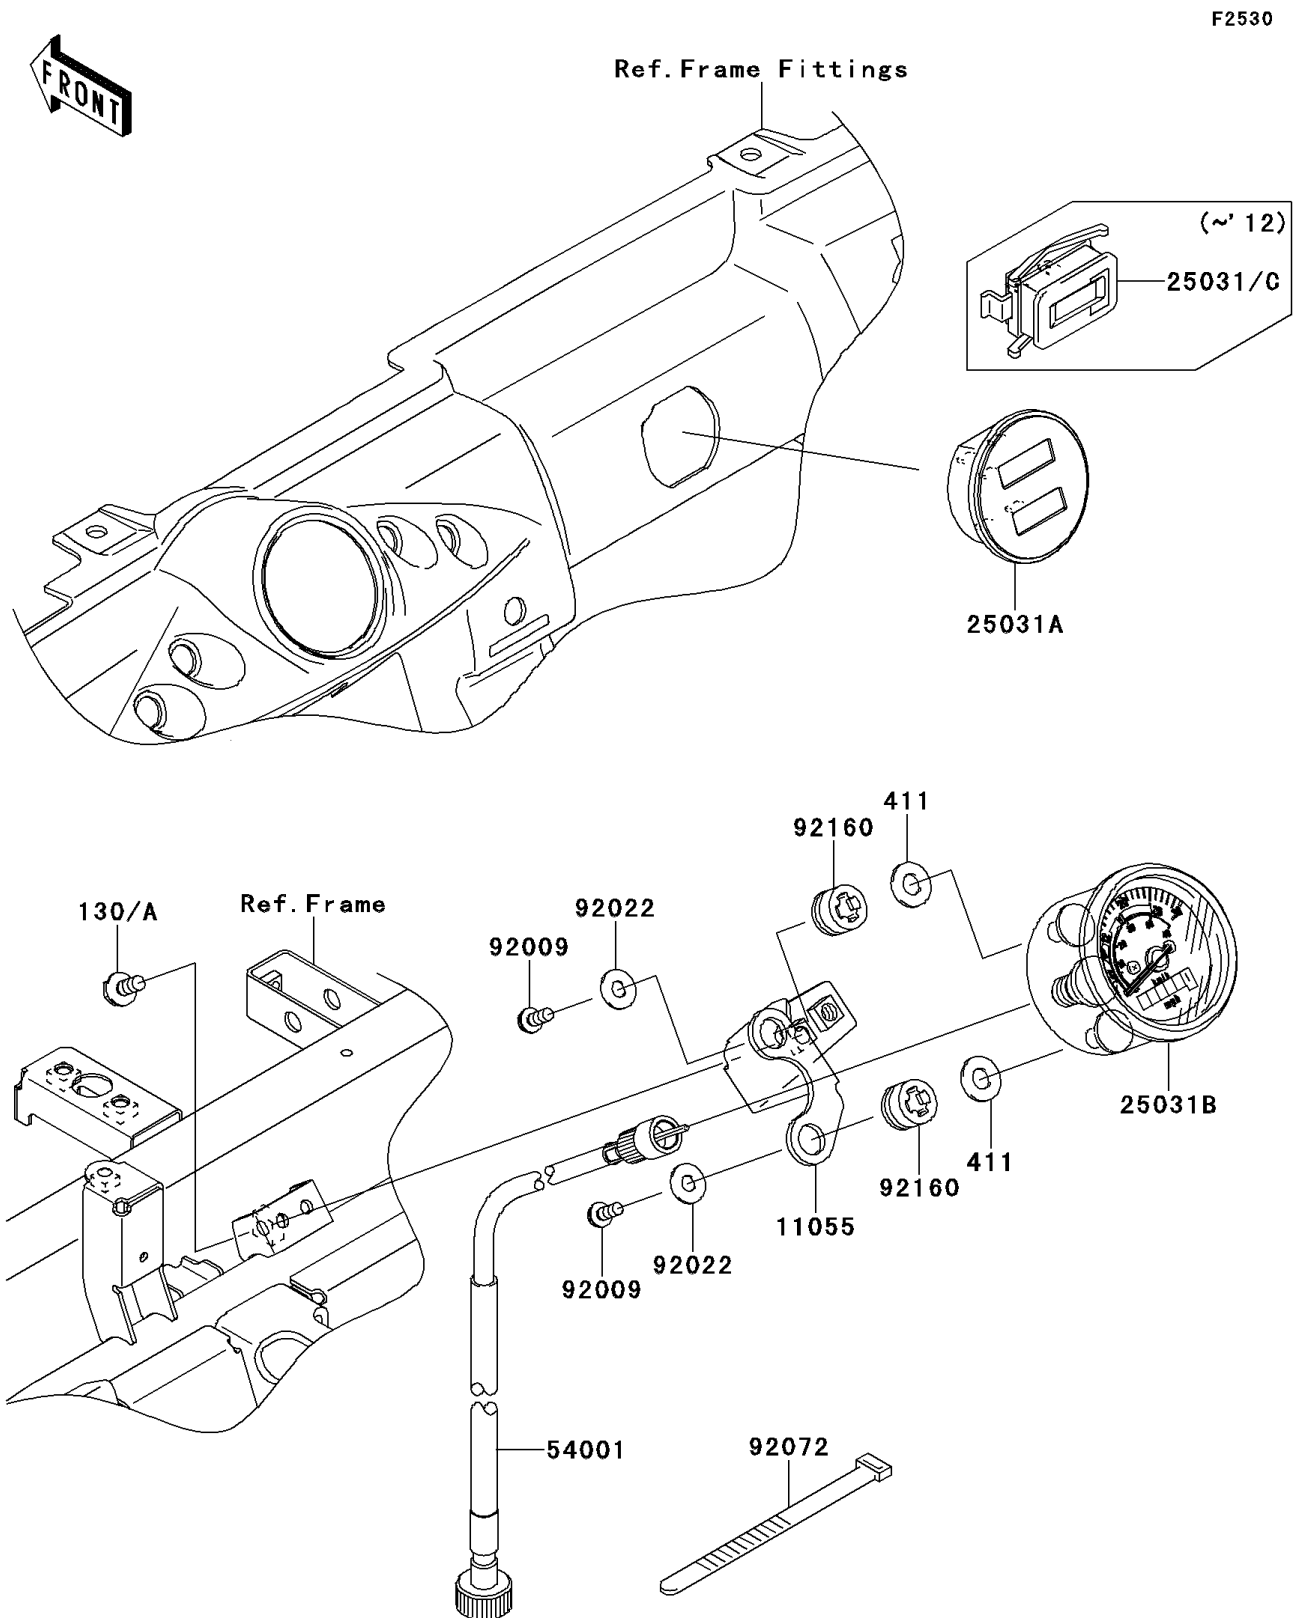

2011 MULE™ 4010 DIESEL 4x4

PARTS DIAGRAM

Meter(s)

2011 MULE™ 4010 DIESEL 4x4

PARTS LIST

Meter(s)

ITEM NAME

PART NUMBER

QUANTITY
