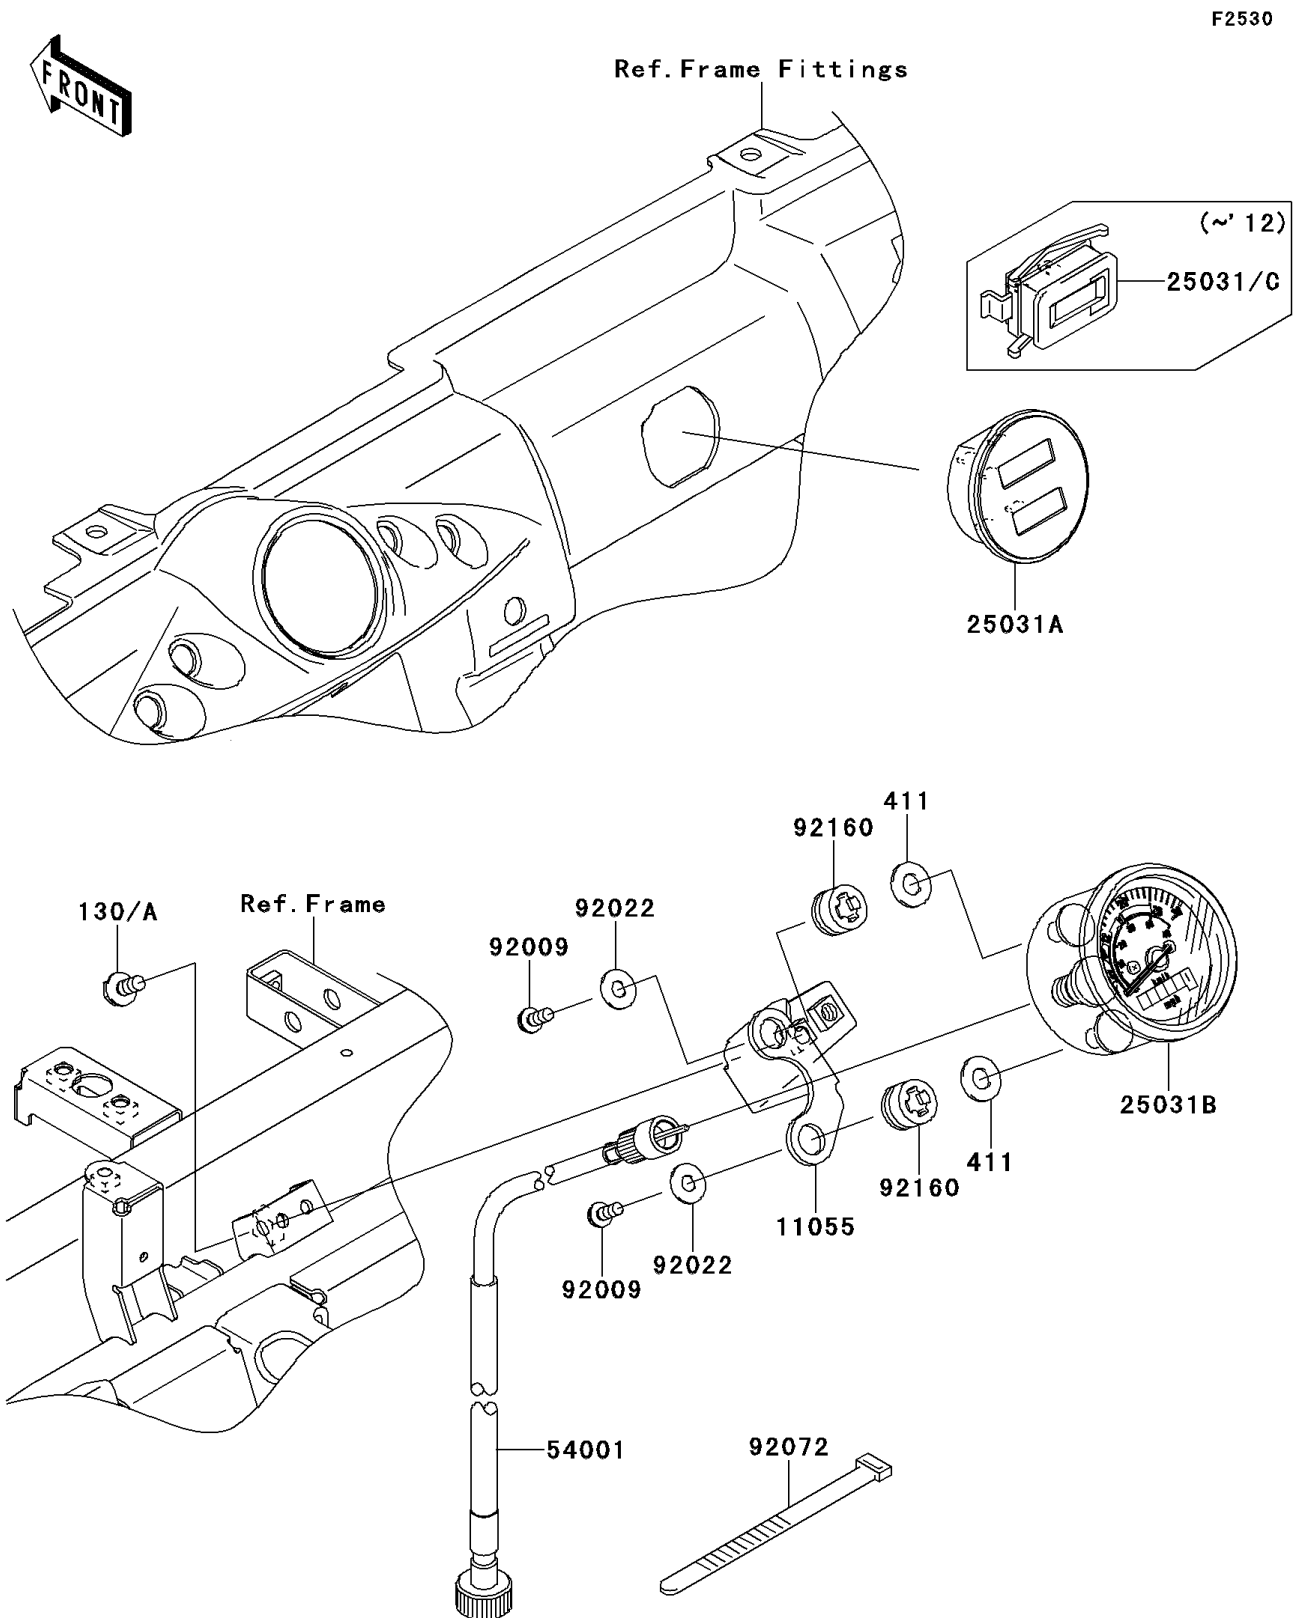

2009 Mule 4010 Diesel 4X4

PARTS DIAGRAM

Meter(s)

2009 Mule 4010 Diesel 4X4

PARTS LIST

Meter(s)

ITEM NAME

PART NUMBER

QUANTITY
