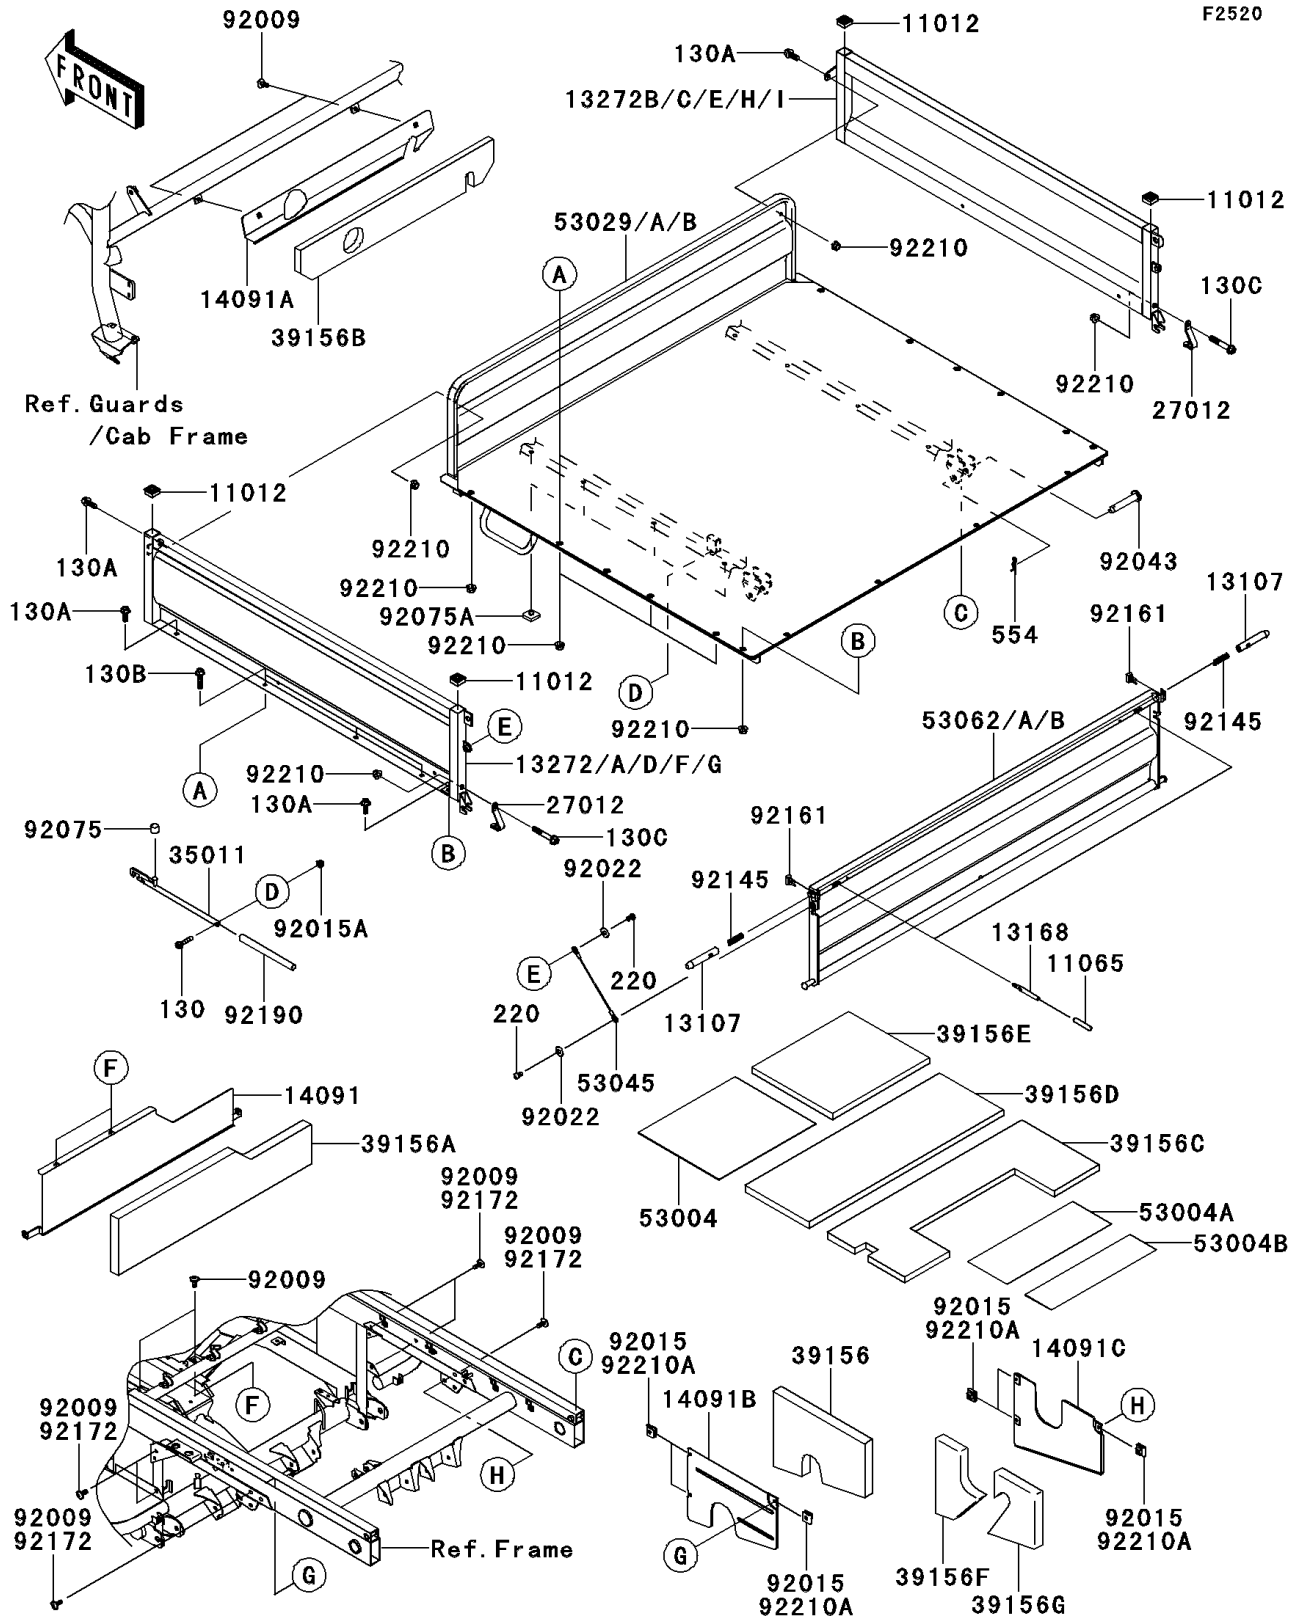

2012 MULE™ 4010 DIESEL 4x4

PARTS DIAGRAM

Carrier(s)

2012 MULE™ 4010 DIESEL 4x4

PARTS LIST

Carrier(s)

ITEM NAME

PART NUMBER

QUANTITY
