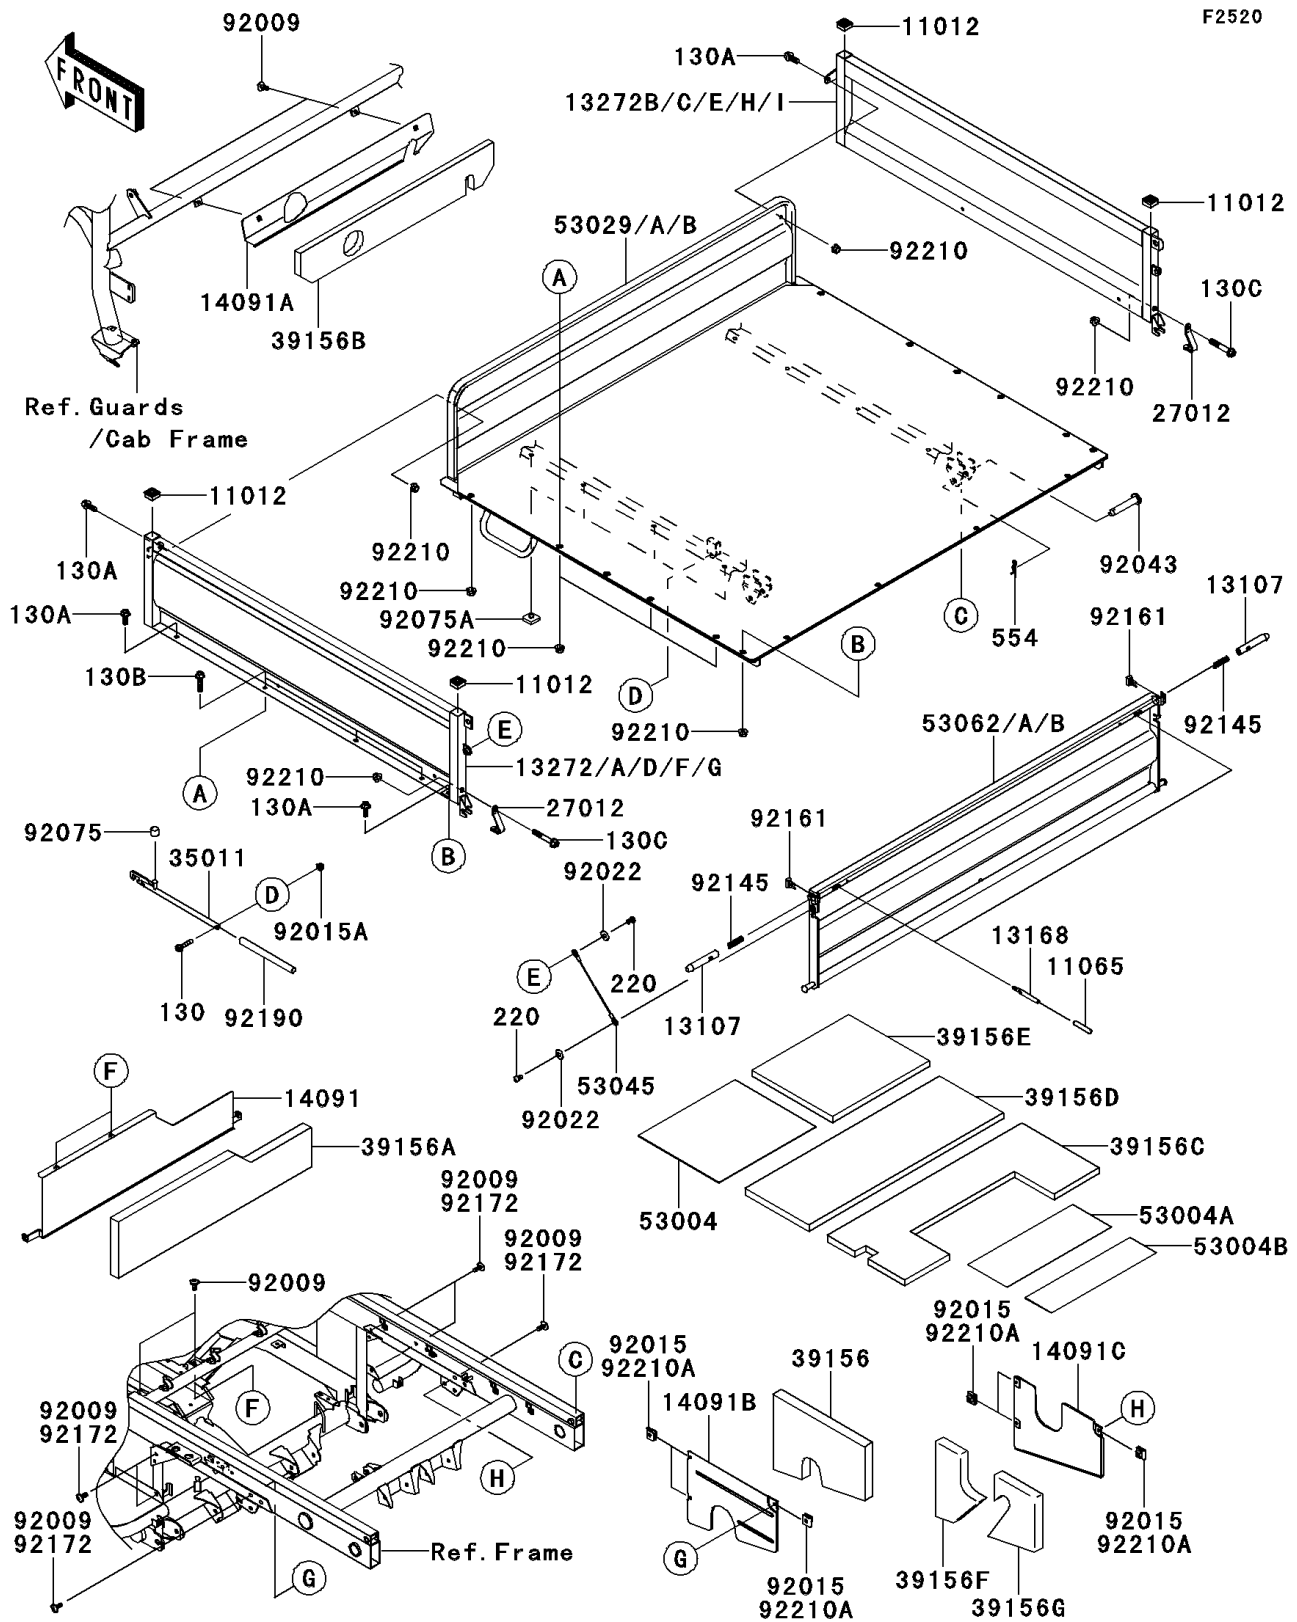

2009 Mule 4010 Diesel 4X4

PARTS DIAGRAM

Carrier(s)

2009 Mule 4010 Diesel 4X4

PARTS LIST

Carrier(s)

ITEM NAME	PART NUMBER	QUANTITY
CAP (Ref # 11012)	11012-1784	4
CAP (Ref # 11065)	11065-0126	2
SHAFT (Ref # 13107)	13107-0082	2
LEVER (Ref # 13168)	13168-0090	2
PLATE,SIDE,LH,D.R.RED (Ref # 13272)	13272-0209-16M	1
PLATE,SIDE,LH,W.GREEN (Ref # 13272A)	13272-0209-398	1
PLATE,SIDE,RH,D.R.RED (Ref # 13272B)	13272-0210-16M	1
PLATE,SIDE,RH,W.GREEN (Ref # 13272C)	13272-0210-398	1
COVER,SEAT UNDER (Ref # 14091)	14091-1151	1
COVER,SEAT REAR (Ref # 14091A)	14091-1152	1
COVER,ENCLOSURE,LH (Ref # 14091B)	14091-7546	1
COVER,ENCLOSURE,RH (Ref # 14091C)	14091-7562	1
HOOK,TAIL GATE (Ref # 27012)	27012-0022	2
STAY,CARRIER STOPPER (Ref # 35011)	35011-1648	1
PAD,ENCLOSURE COVER,LH (Ref # 39156)	39156-0007	1
PAD,SEAT UNDER (Ref # 39156A)	39156-0009	1
PAD,SEAT REAR (Ref # 39156B)	39156-0011	1
PAD,CARRIER,RR (Ref # 39156C)	39156-0013	1
PAD,CARRIER,MIDDLE (Ref # 39156D)	39156-0465	1
PAD,CARRIER,FR (Ref # 39156E)	39156-0468	1
PAD,ENCLOSURE COVER,RH (Ref # 39156F)	39156-7507	1
PAD,ENCLOSURE COVER,RH (Ref # 39156G)	39156-7508	1
MAT,CARRIER,FR (Ref # 53004)	53004-0035	1
MAT,CARRIER,MIDDLE (Ref # 53004A)	53004-0036	1
MAT,CARRIER,RR (Ref # 53004B)	53004-0037	1
CARRIER,BASE PLATE,D.R.RED (Ref # 53029)	53029-0063-16M	1
CARRIER,BASE PLATE,W.GREEN (Ref # 53029B)	53029-0063-398	1
HOOK-ASSY,TAIL GATE (Ref # 53045)	53045-0004	2
GATE-TAIL,D.R.RED (Ref # 53062)	53062-0001-16M	1