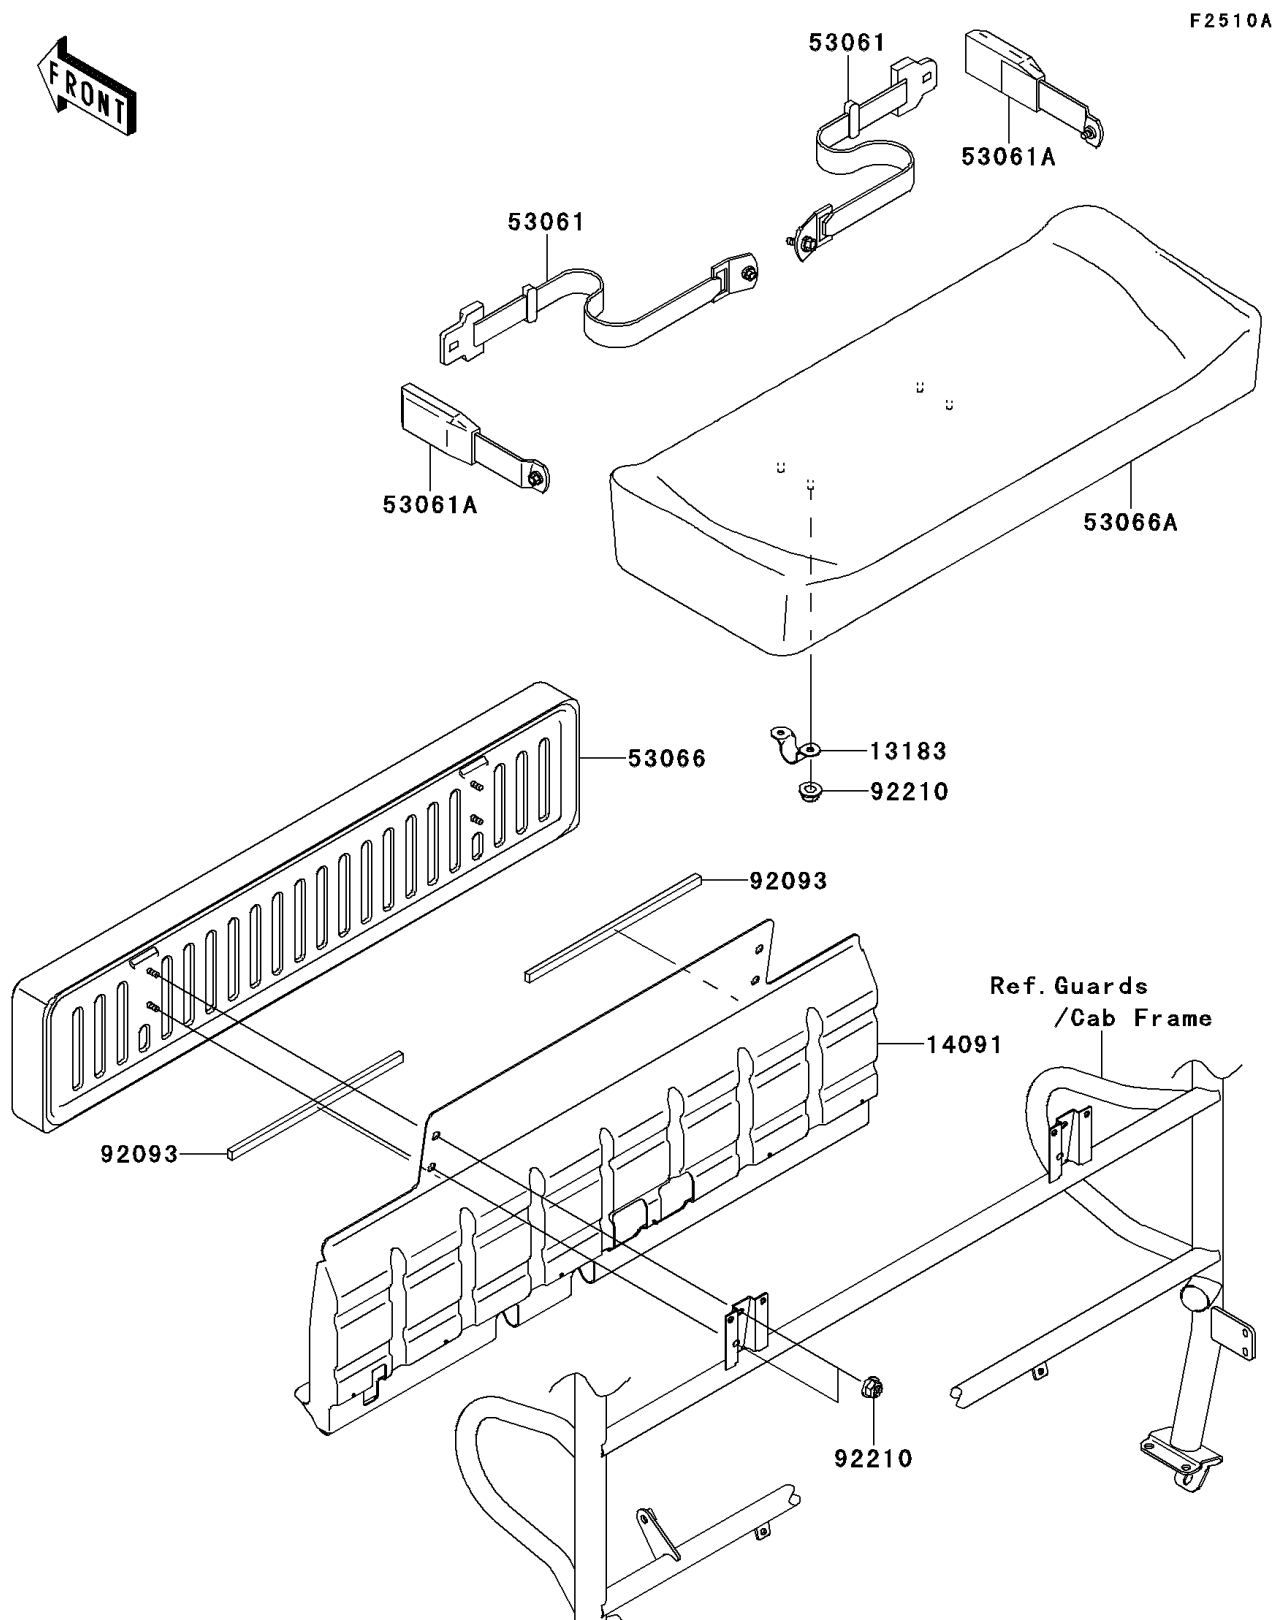

2012 MULE™ 4010 DIESEL 4x4

PARTS DIAGRAM

Seat(FBF-FDF)

2012 MULE™ 4010 DIESEL 4x4

PARTS LIST
Seat(FBF-FDF)

ITEM NAME

PART NUMBER

QUANTITY
