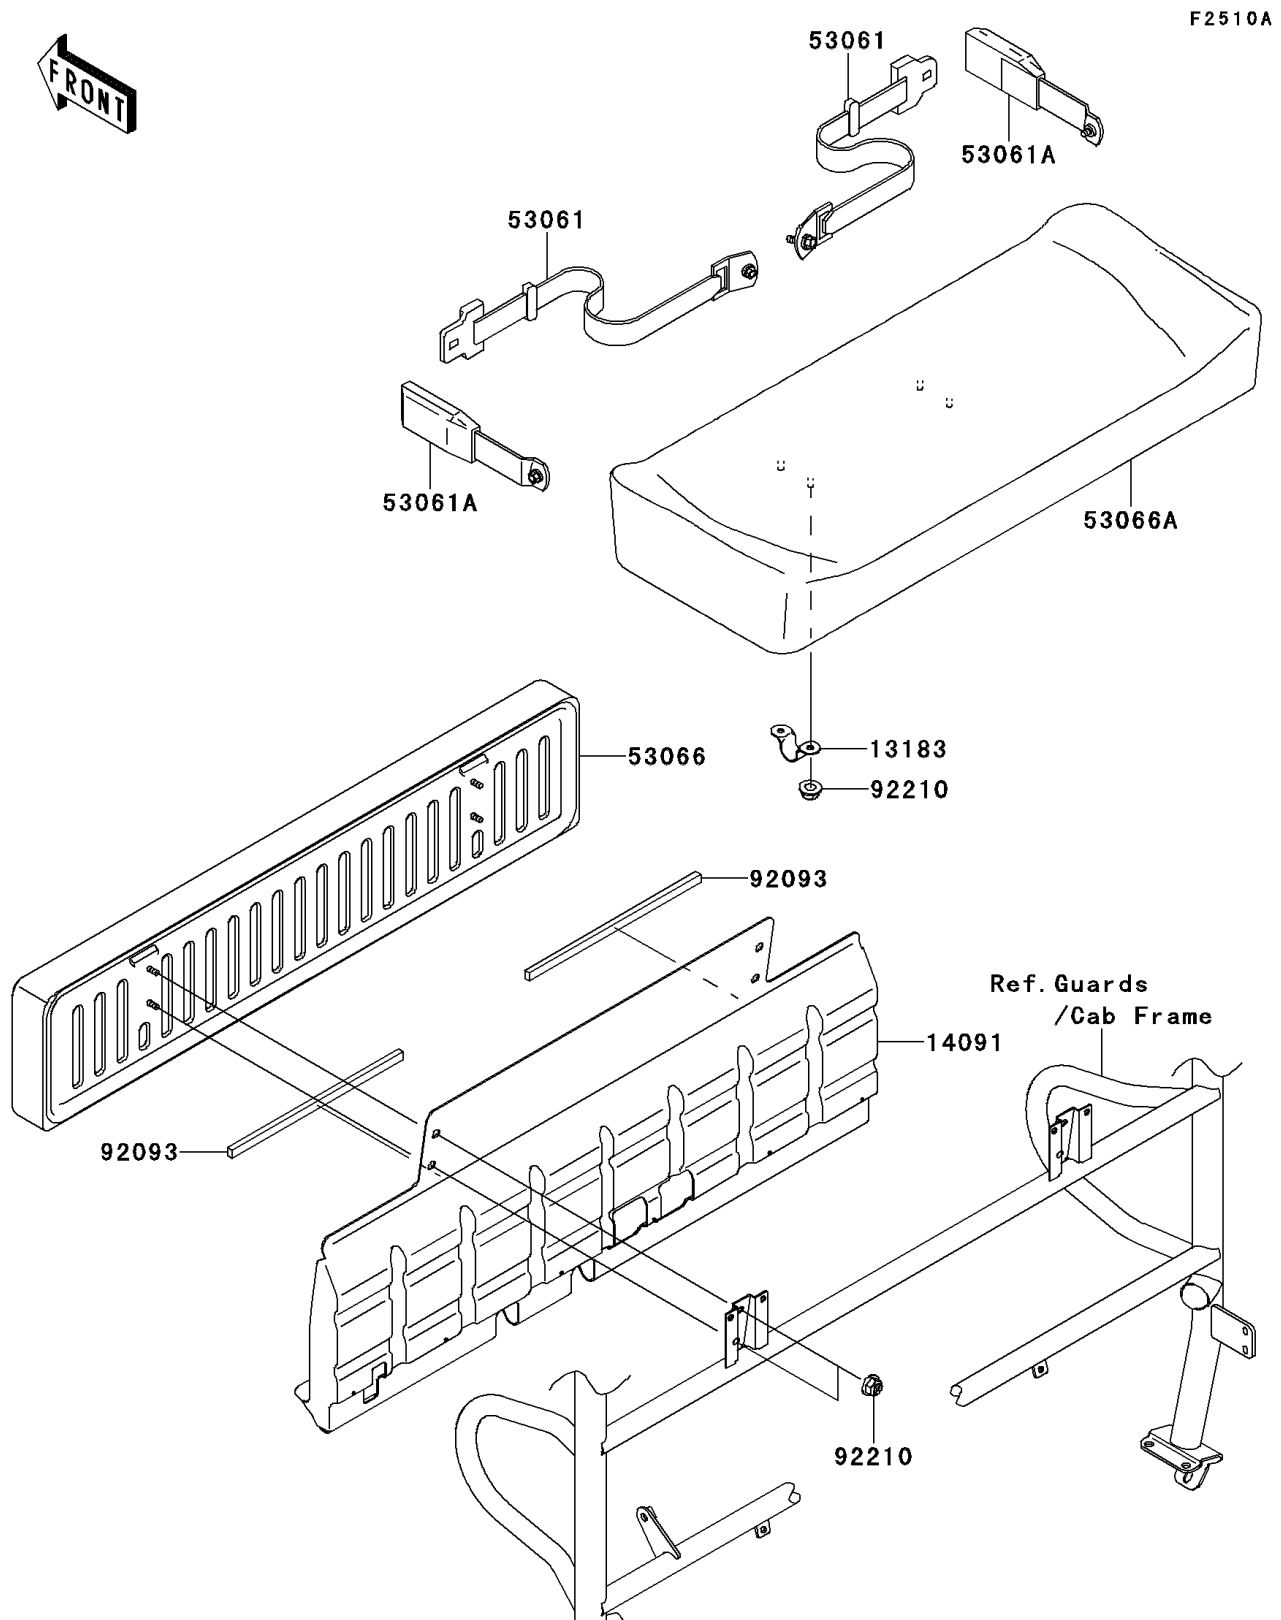

2011 MULE™ 4010 DIESEL 4x4

PARTS DIAGRAM

Seat(FBF-FDF)

2011 MULE™ 4010 DIESEL 4x4

PARTS LIST Seat(FBF-FDF)

ITEM NAME

PART NUMBER

QUANTITY
