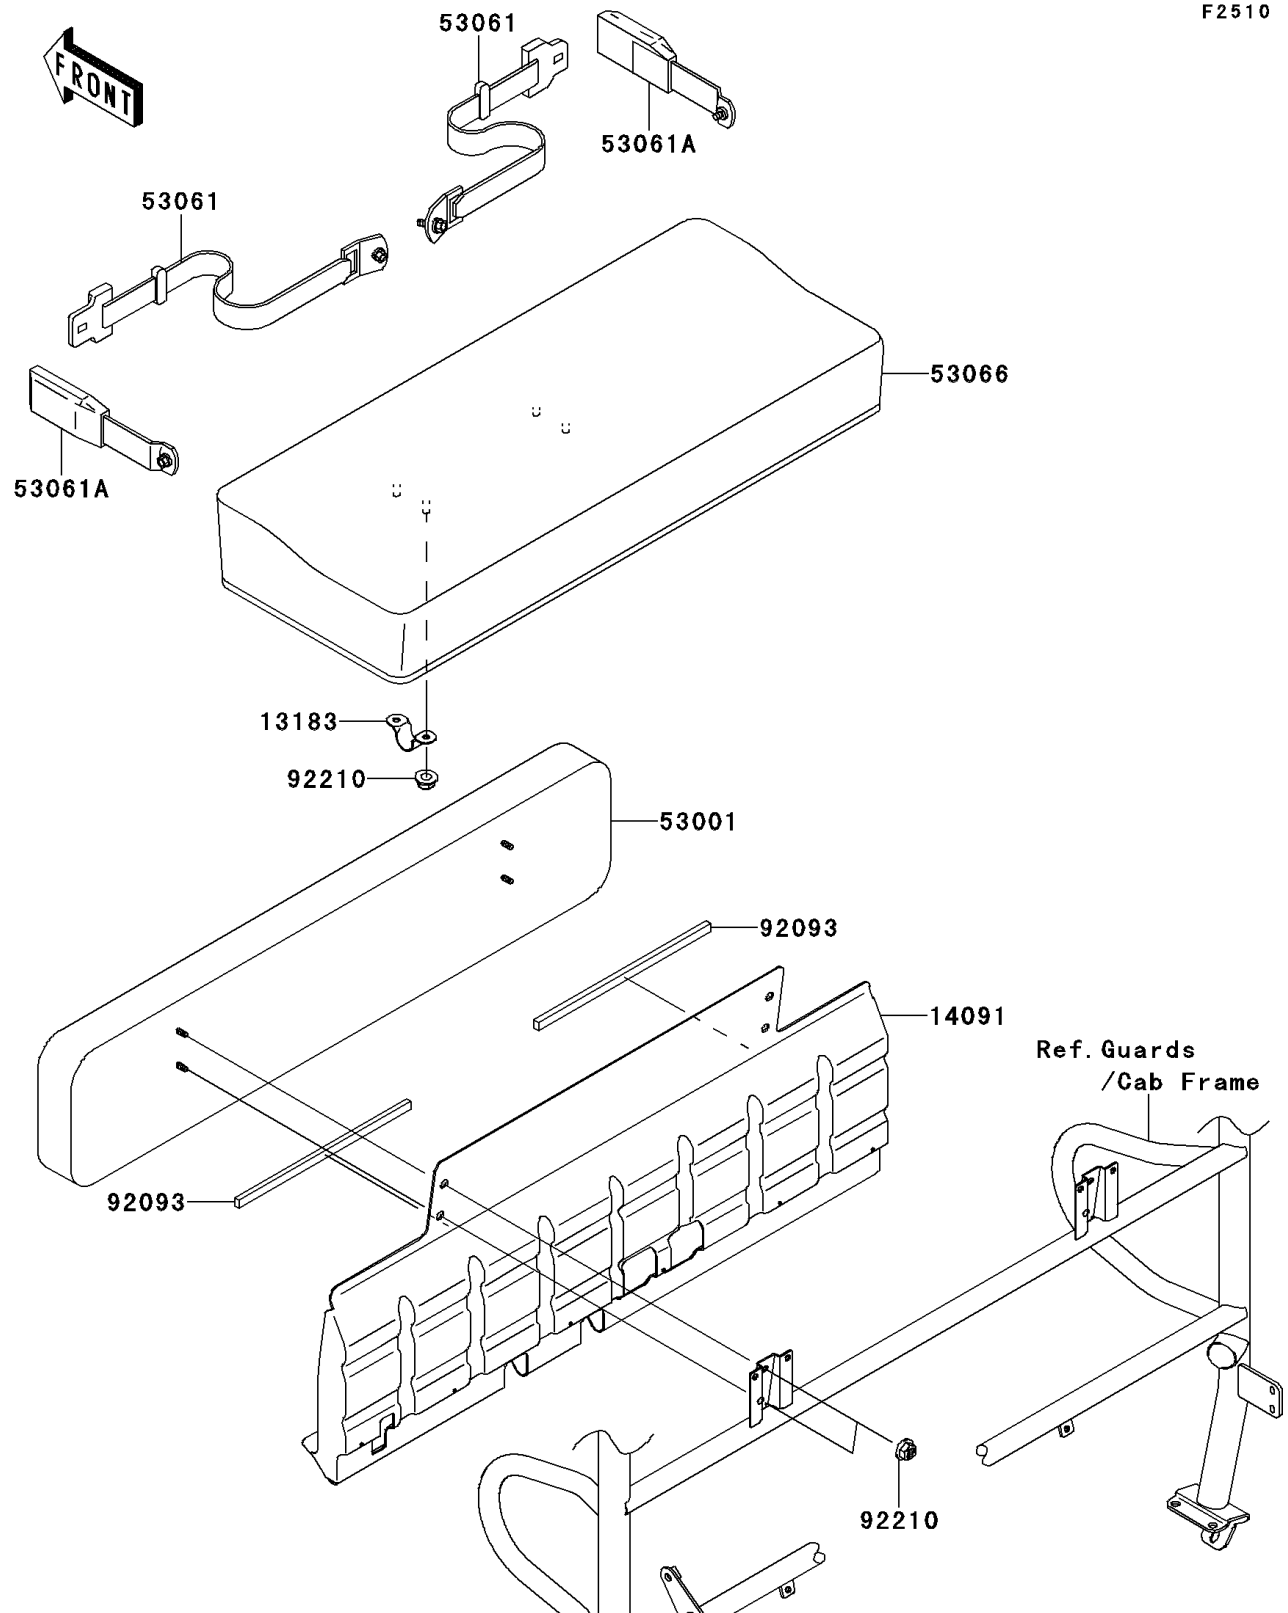

2012 MULE™ 4010 DIESEL 4x4

PARTS DIAGRAM

Seat(F9F/FAF)

2012 MULE™ 4010 DIESEL 4x4

PARTS LIST Seat(F9F/FAF)

ITEM NAME

PART NUMBER

QUANTITY
