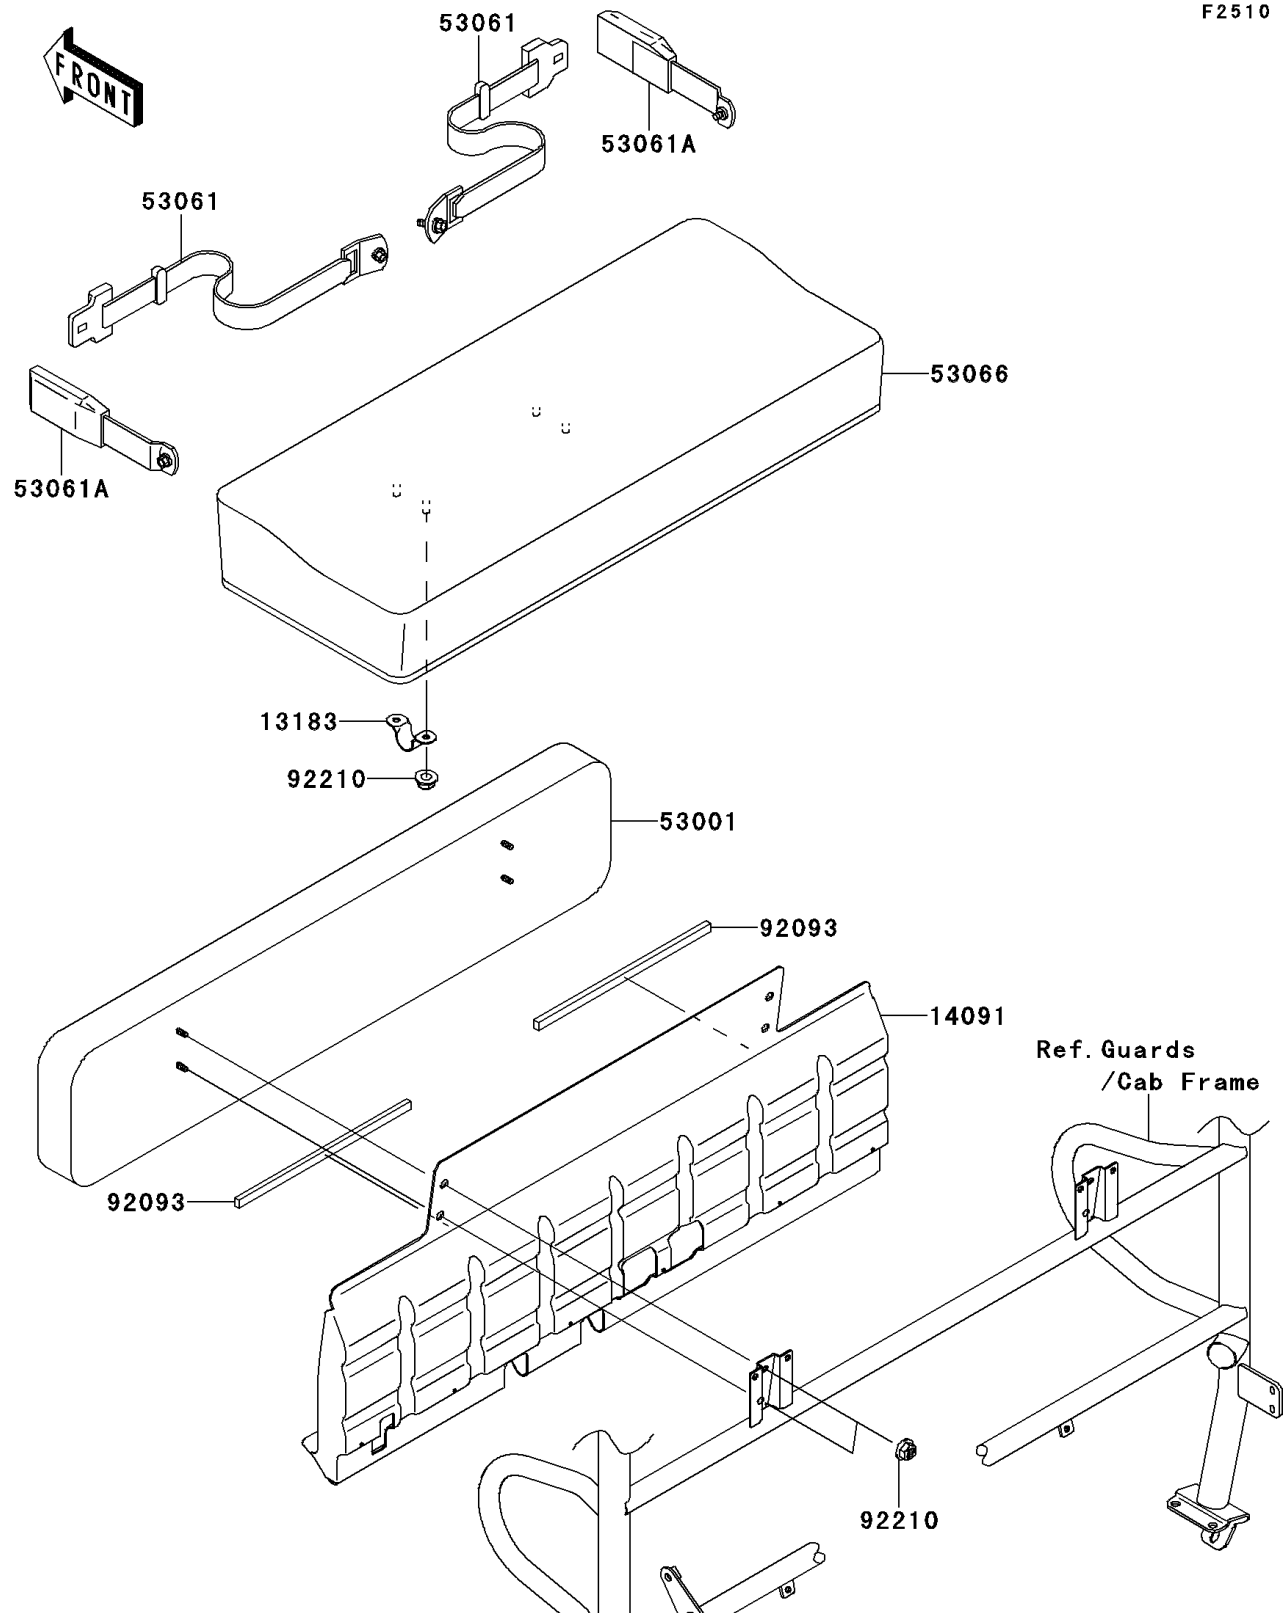

2011 MULE™ 4010 DIESEL 4x4

PARTS DIAGRAM

Seat(F9F/FAF)

2011 MULE™ 4010 DIESEL 4x4

PARTS LIST Seat(F9F/FAF)

ITEM NAME	PART NUMBER	QUANTITY
-----------	-------------	----------
