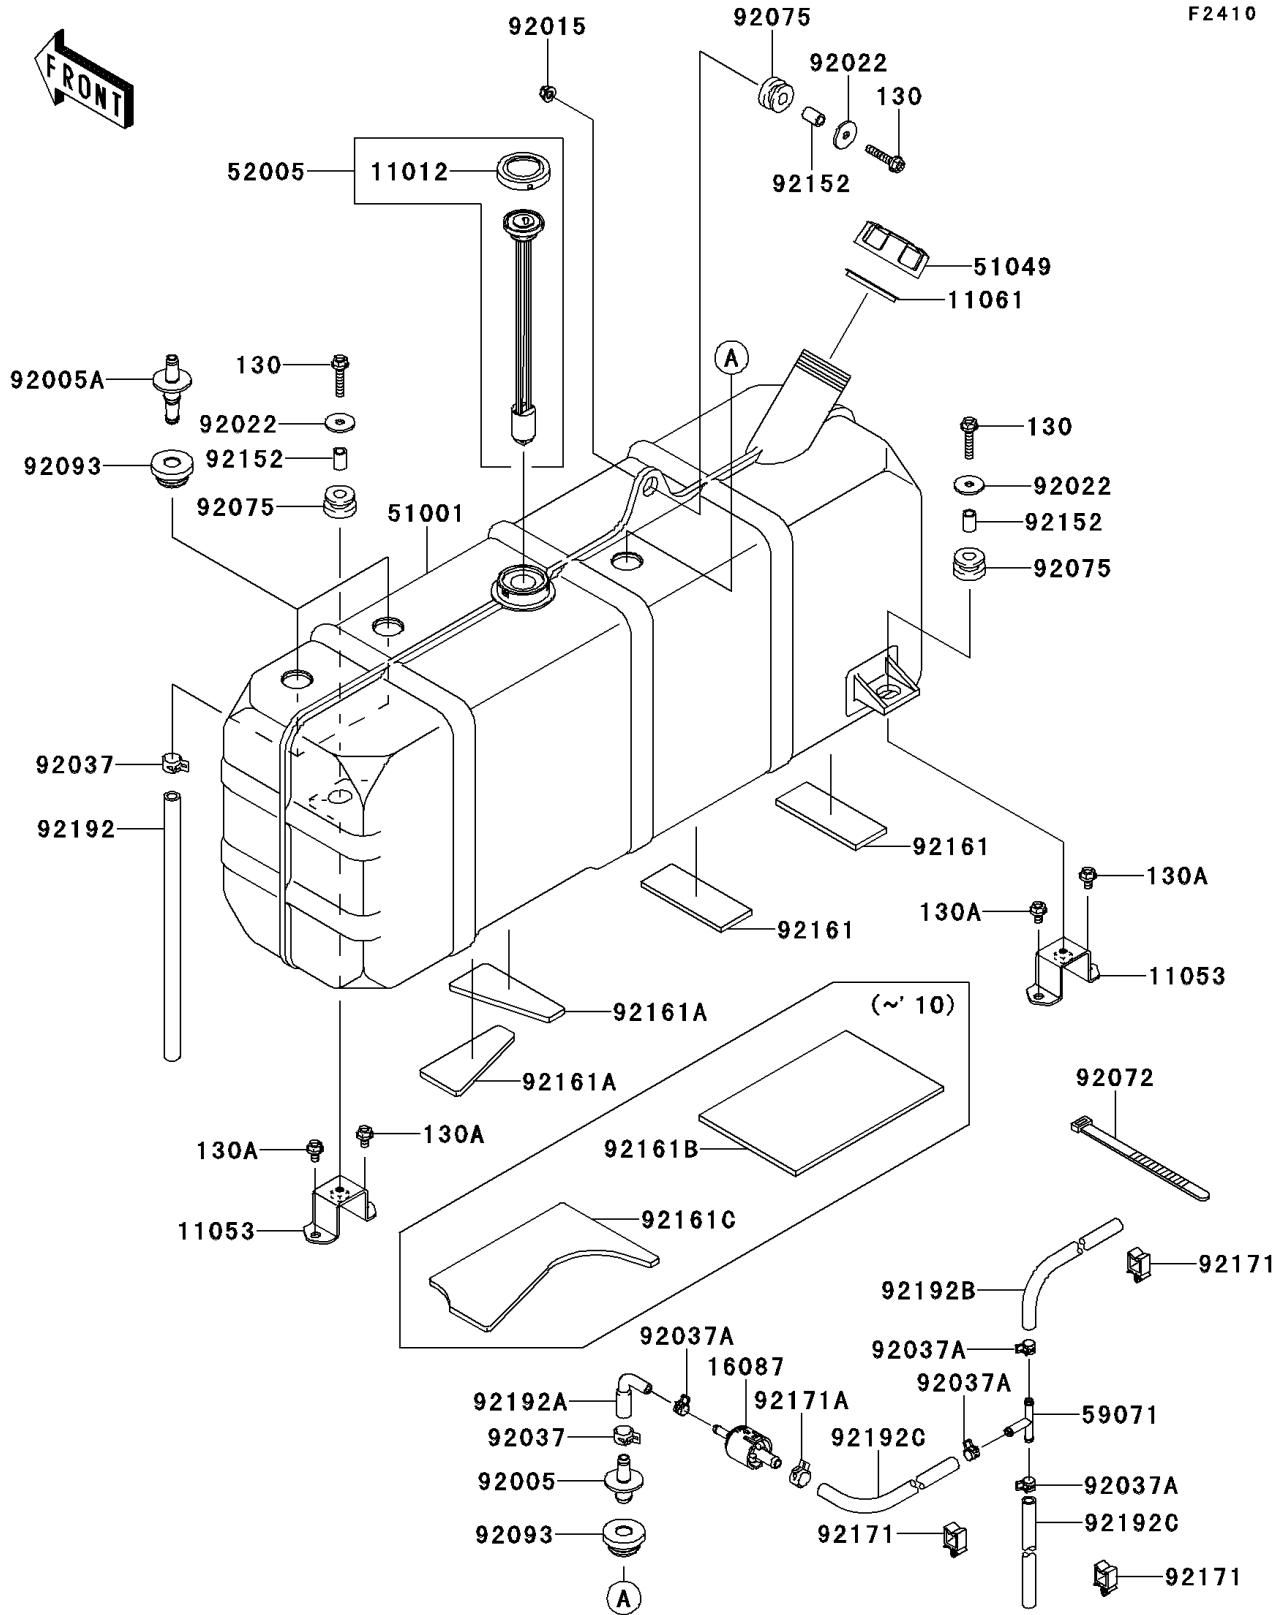

2012 MULE™ 4010 DIESEL 4x4

PARTS DIAGRAM Fuel Tank(F9F-FCF)

2012 MULE™ 4010 DIESEL 4x4

PARTS LIST

Fuel Tank(F9F-FCF)

ITEM NAME

PART NUMBER

QUANTITY
