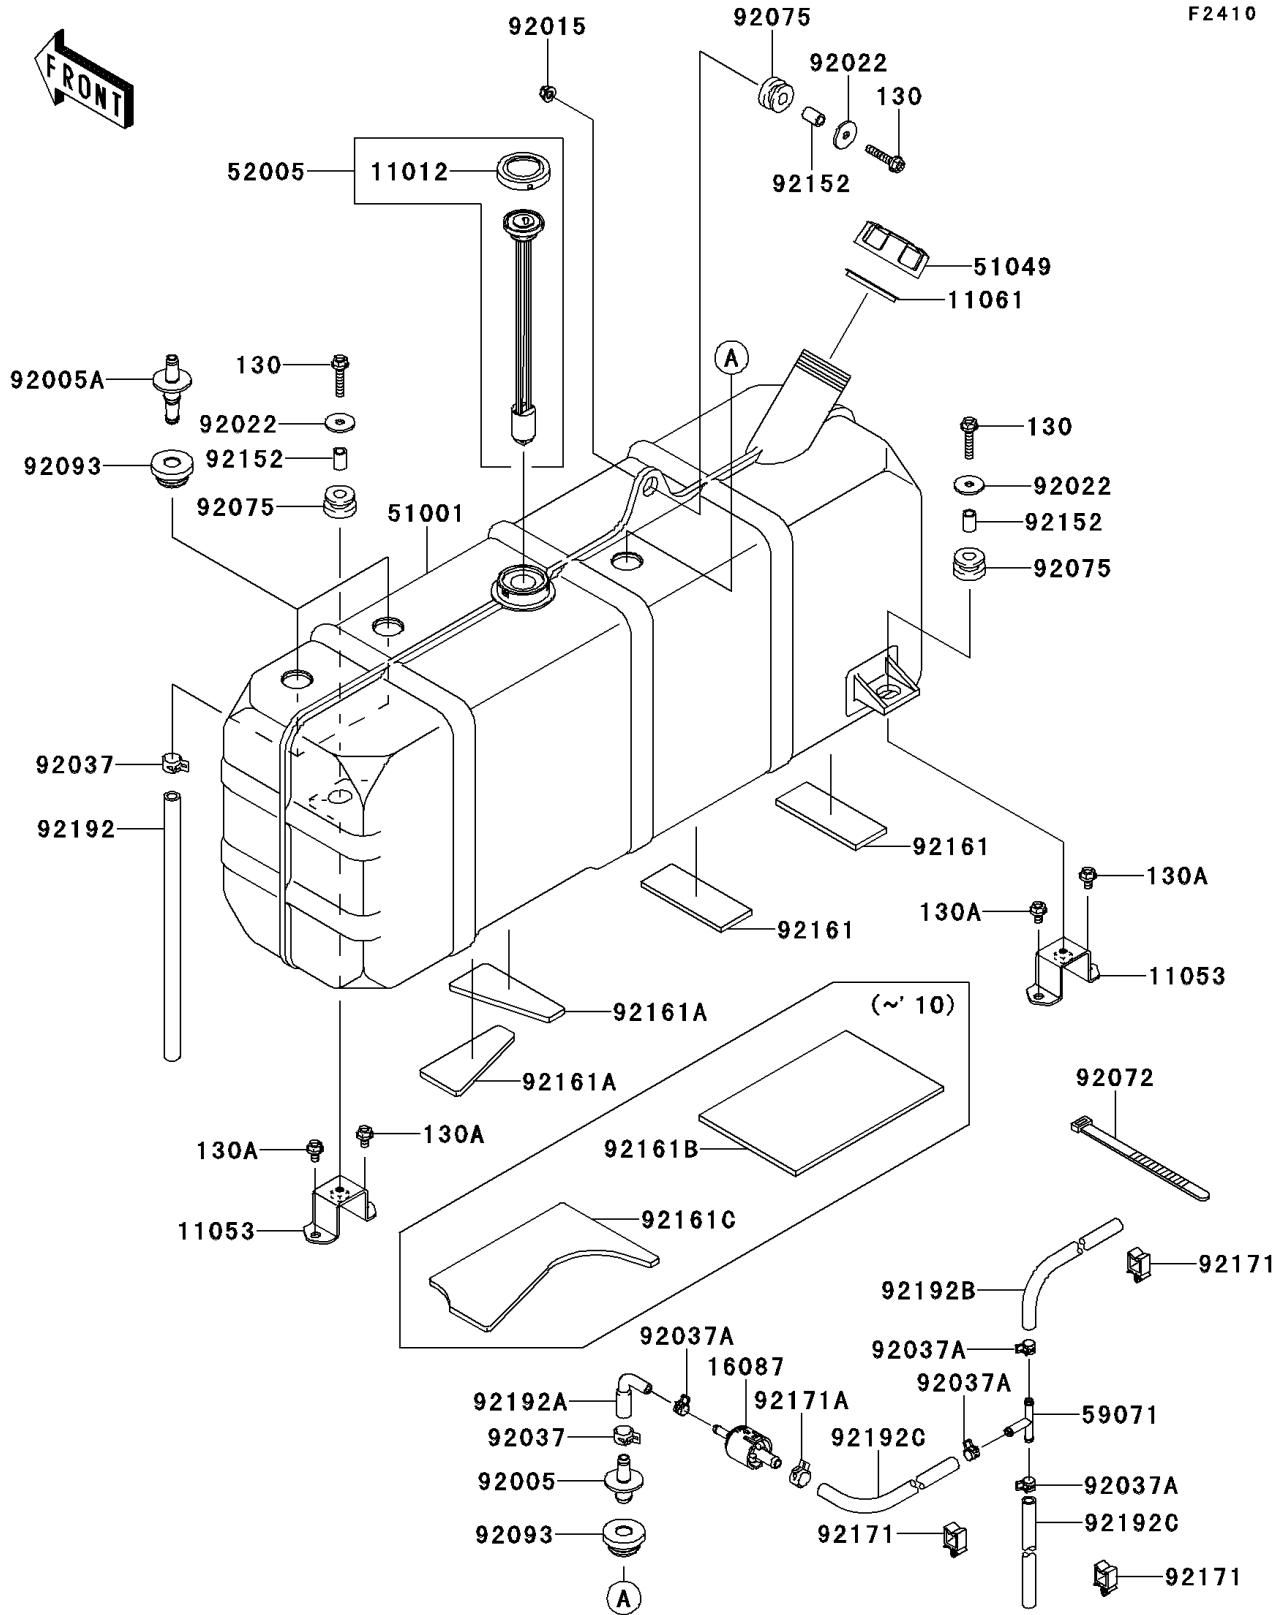

2011 MULE™ 4010 DIESEL 4x4

PARTS DIAGRAM Fuel Tank(F9F-FCF)

2011 MULE™ 4010 DIESEL 4x4

PARTS LIST

Fuel Tank(F9F-FCF)

ITEM NAME	PART NUMBER	QUANTITY
-----------	-------------	----------
