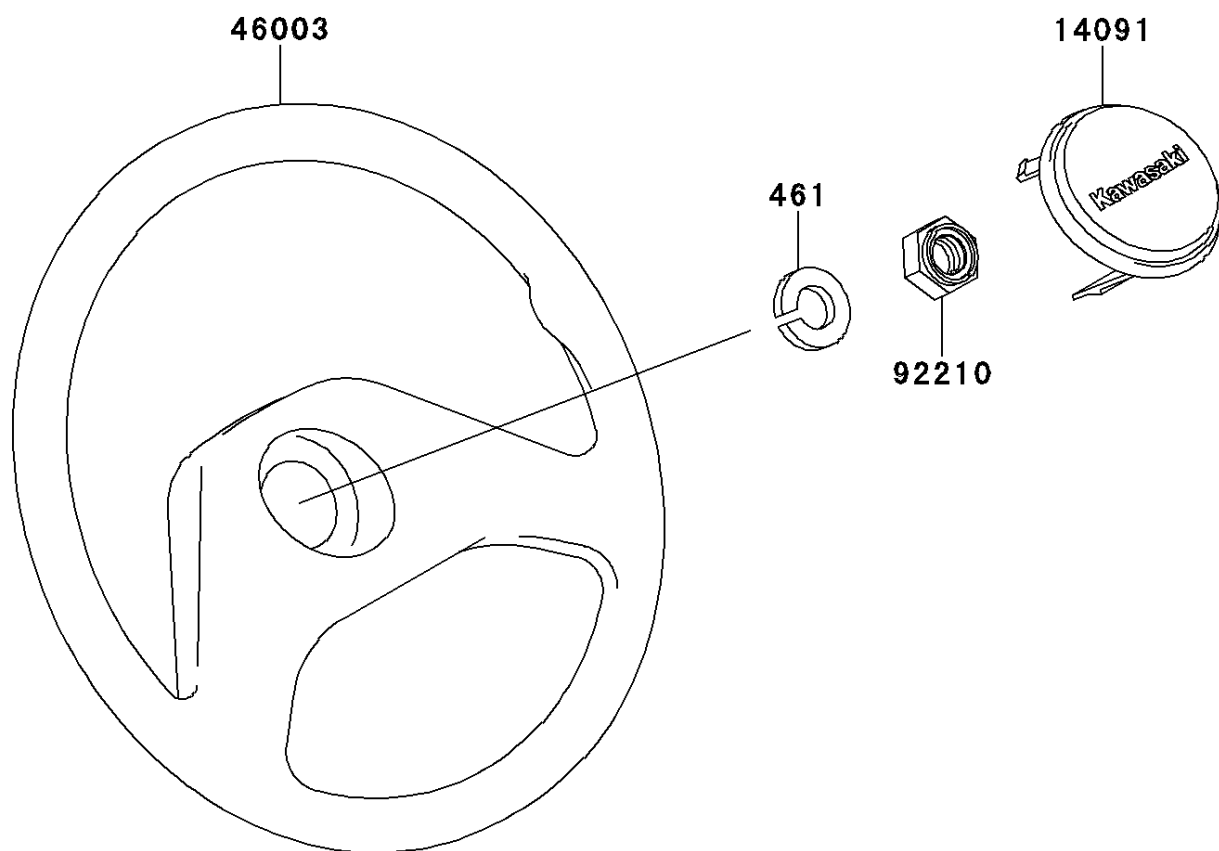

2012 MULE™ 4010 DIESEL 4x4

PARTS DIAGRAM

Steering Wheel(F9F-FCF)

F2311

2012 MULE™ 4010 DIESEL 4x4

PARTS LIST

Steering Wheel(F9F-FCF)

ITEM NAME	PART NUMBER	QUANTITY
-----------	-------------	----------
