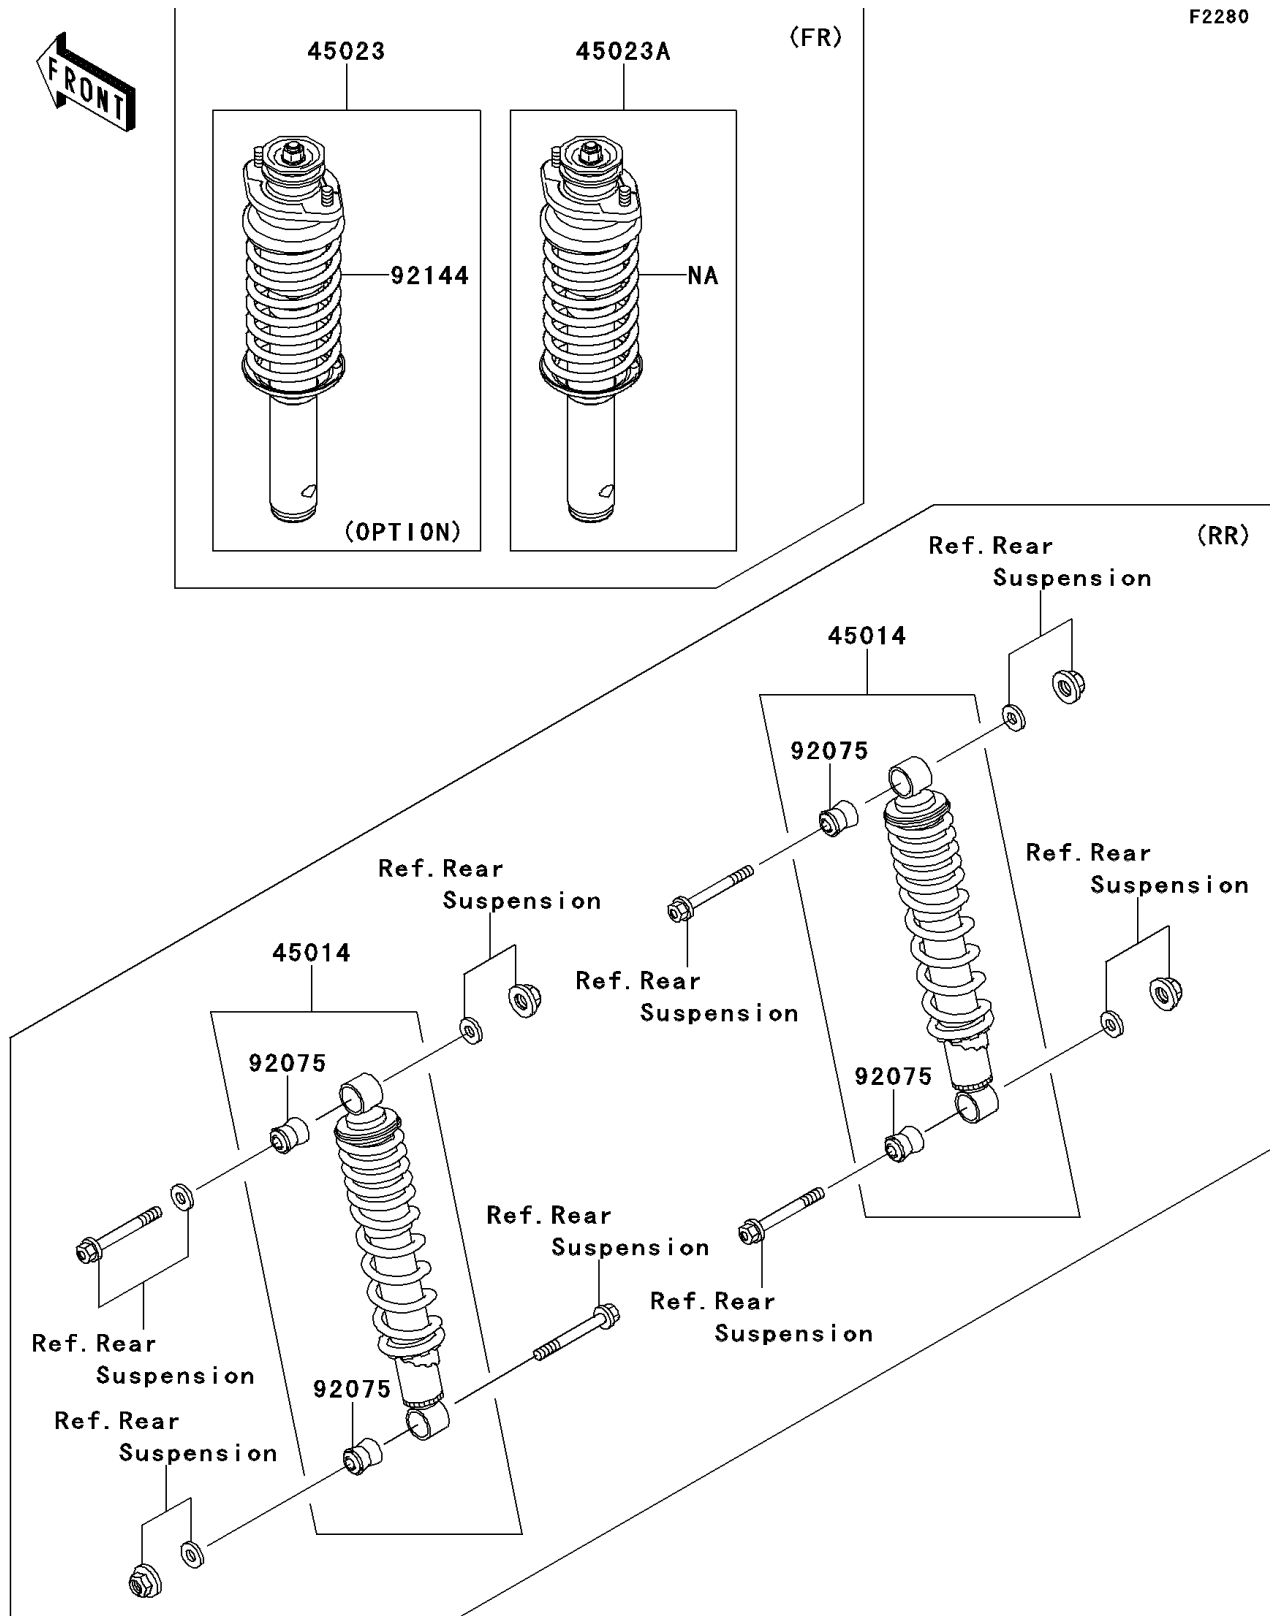

2012 MULE™ 4010 DIESEL 4x4

PARTS DIAGRAM

Shock Absorber(s)

2012 MULE™ 4010 DIESEL 4x4

PARTS LIST

Shock Absorber(s)

ITEM NAME	PART NUMBER	QUANTITY
-----------	-------------	----------
