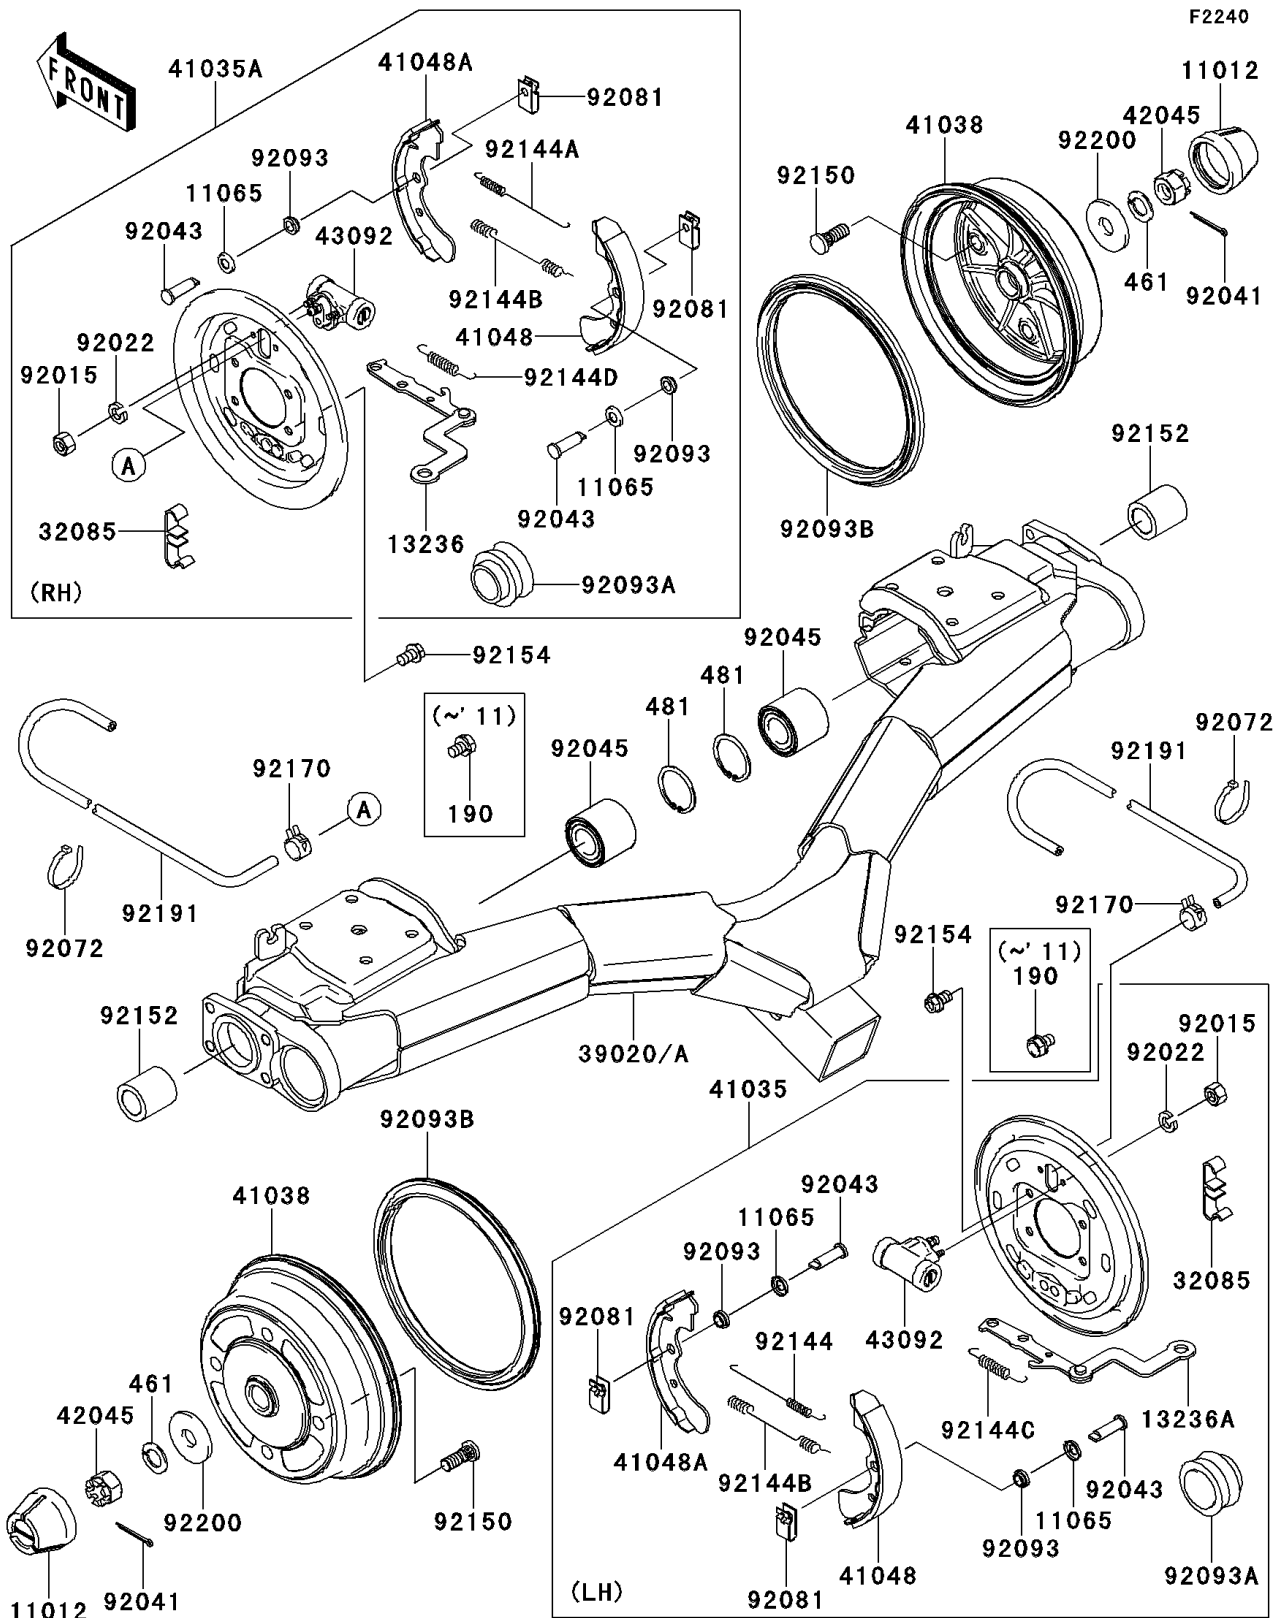

2012 MULE™ 4010 DIESEL 4x4

PARTS DIAGRAM

Rear Hubs/Brakes

2012 MULE™ 4010 DIESEL 4x4

PARTS LIST

Rear Hubs/Brakes

ITEM NAME	PART NUMBER	QUANTITY
-----------	-------------	----------
