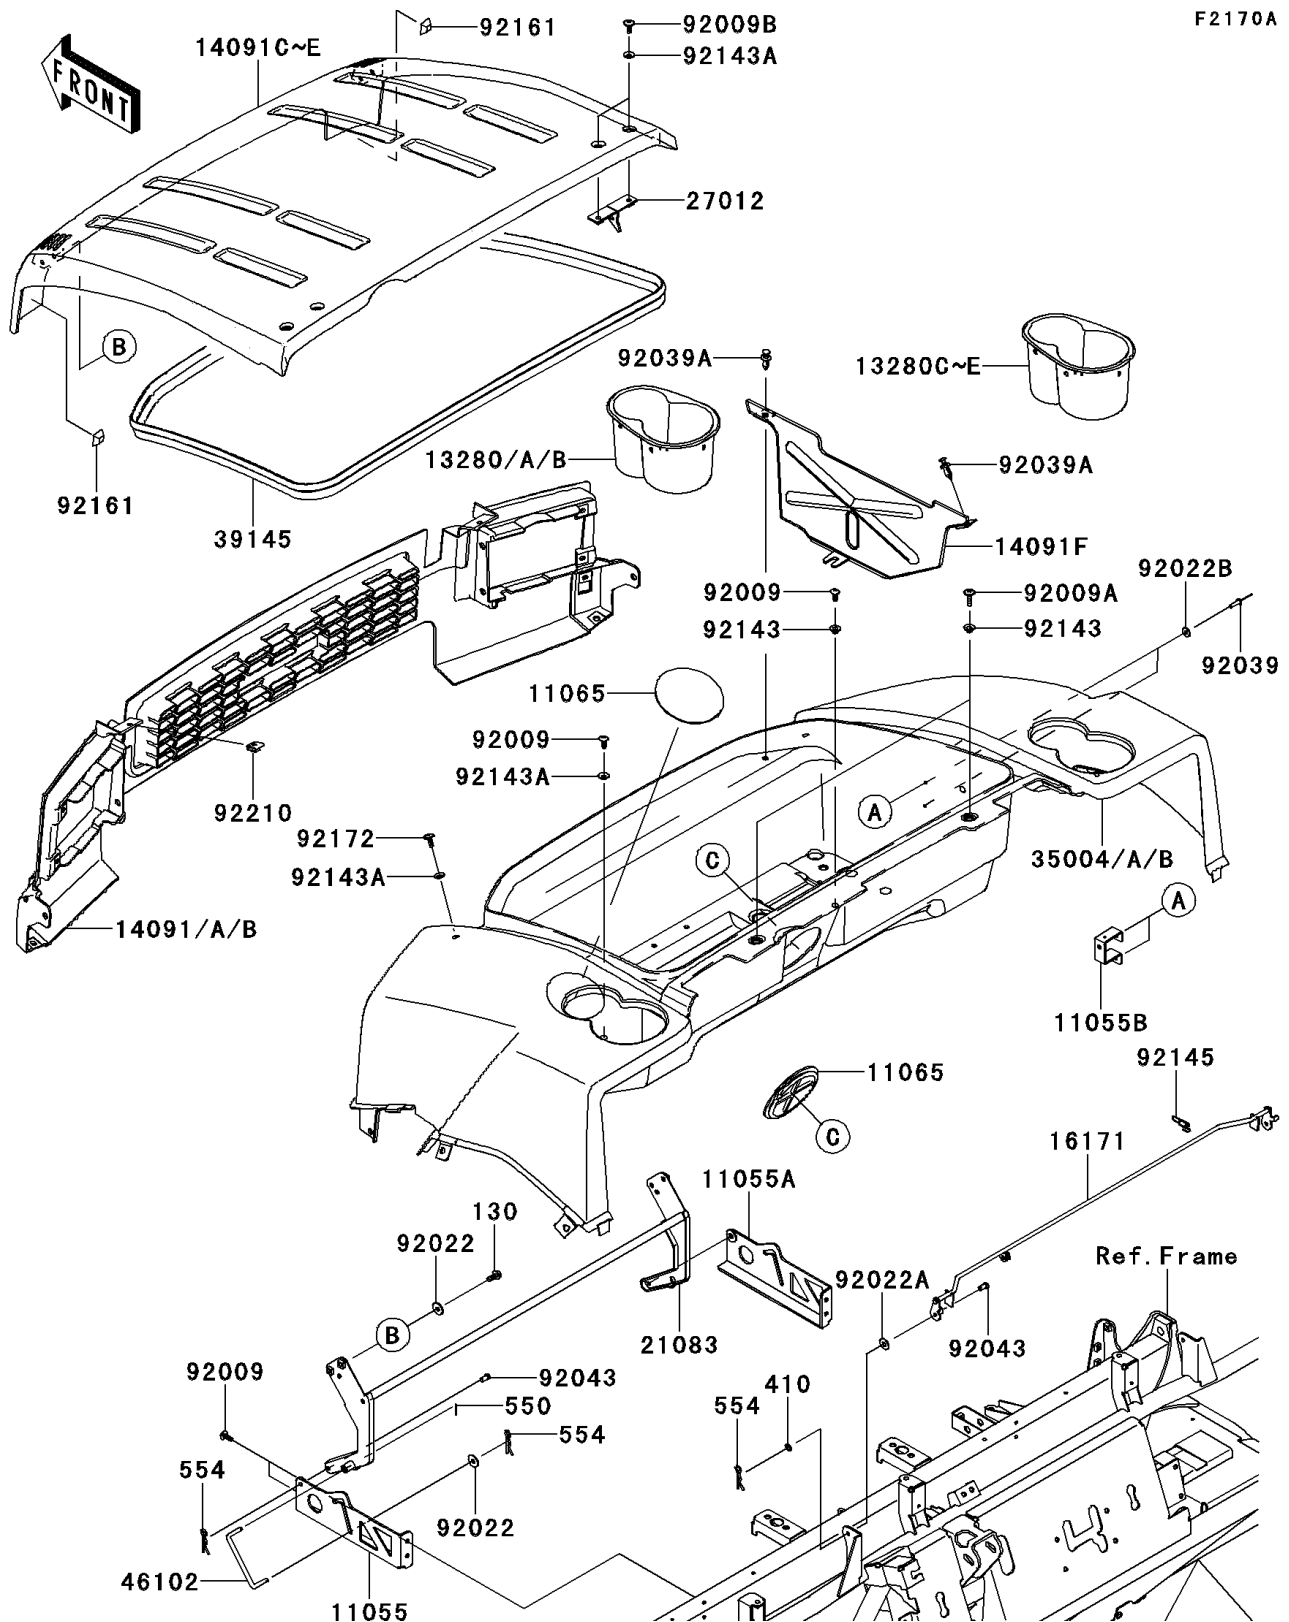

2012 MULE™ 4010 DIESEL 4x4

PARTS DIAGRAM

Fenders(FCF/FDF)

2012 MULE™ 4010 DIESEL 4x4

PARTS LIST

Fenders(FCF/FDF)

ITEM NAME	PART NUMBER	QUANTITY
-----------	-------------	----------
