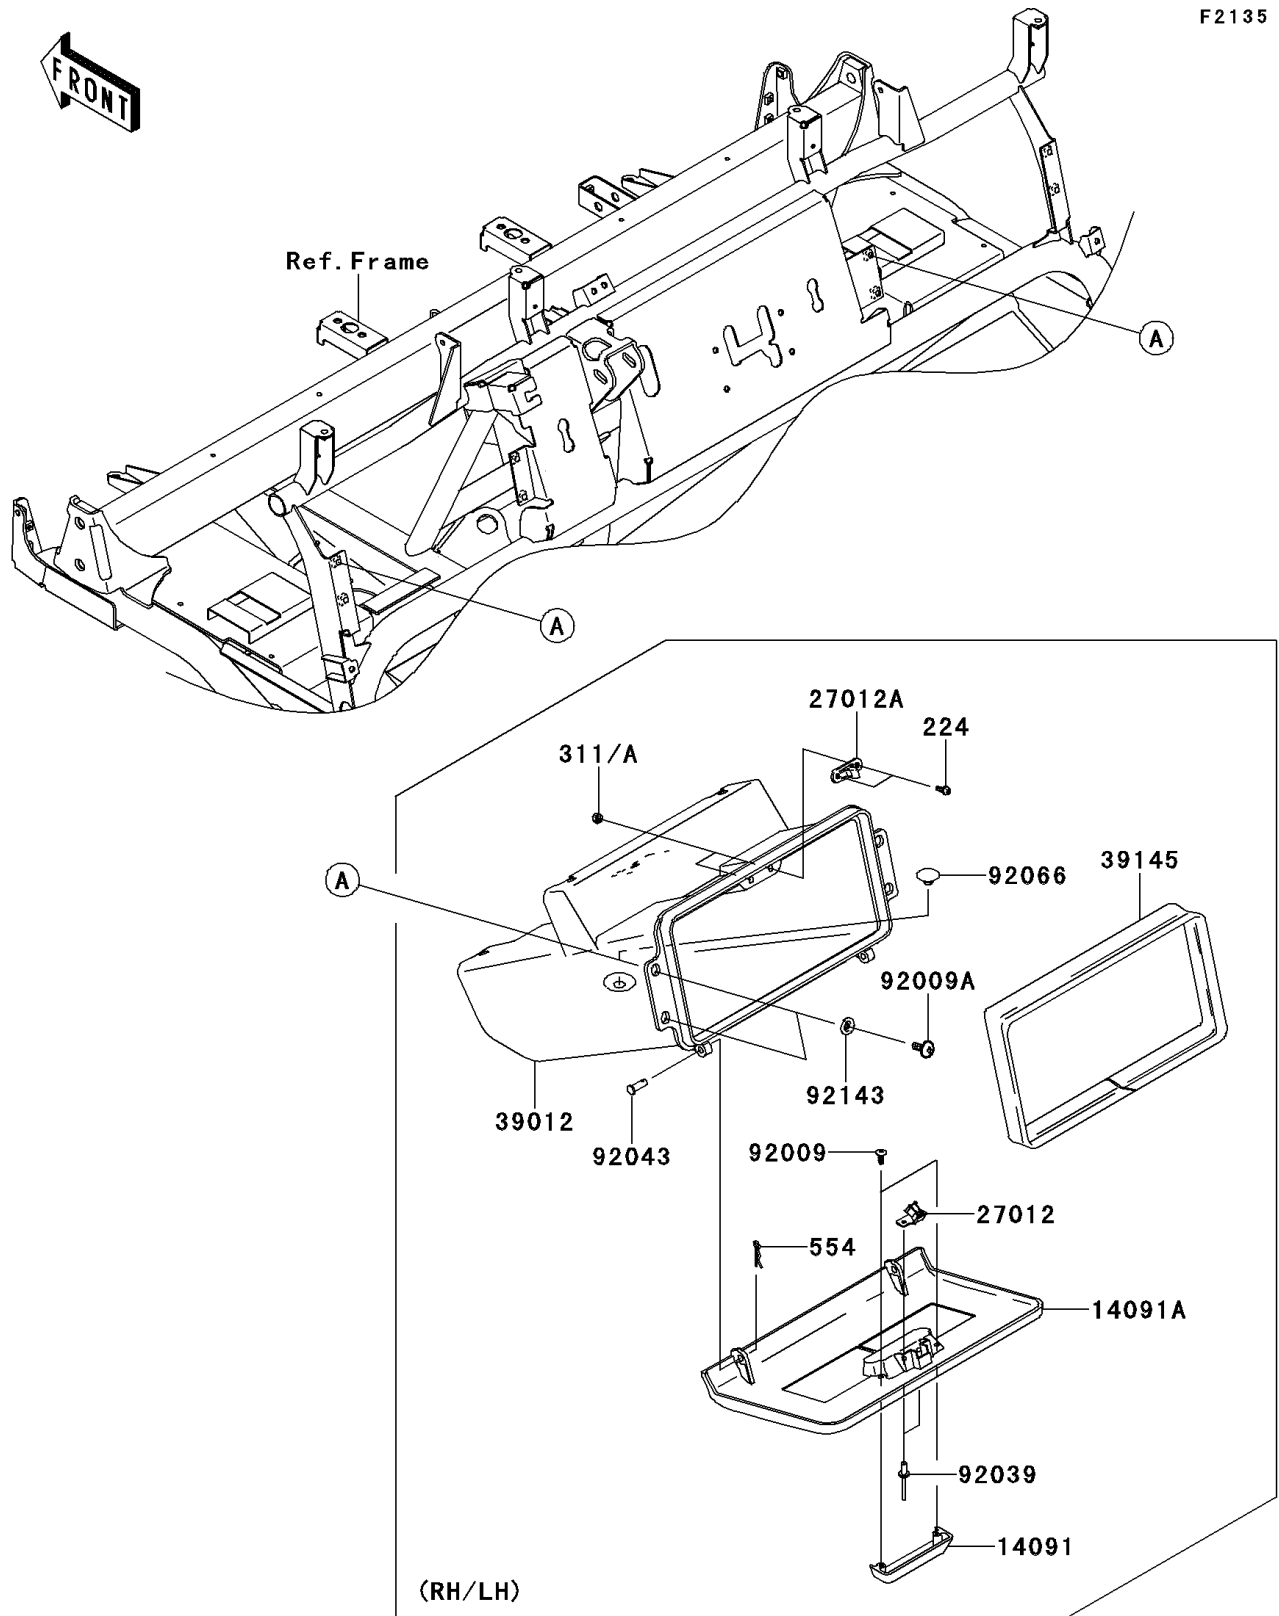

2011 MULE™ 4010 DIESEL 4x4

PARTS DIAGRAM

Front Box

2011 MULE™ 4010 DIESEL 4x4

PARTS LIST

Front Box

ITEM NAME

PART NUMBER

QUANTITY
