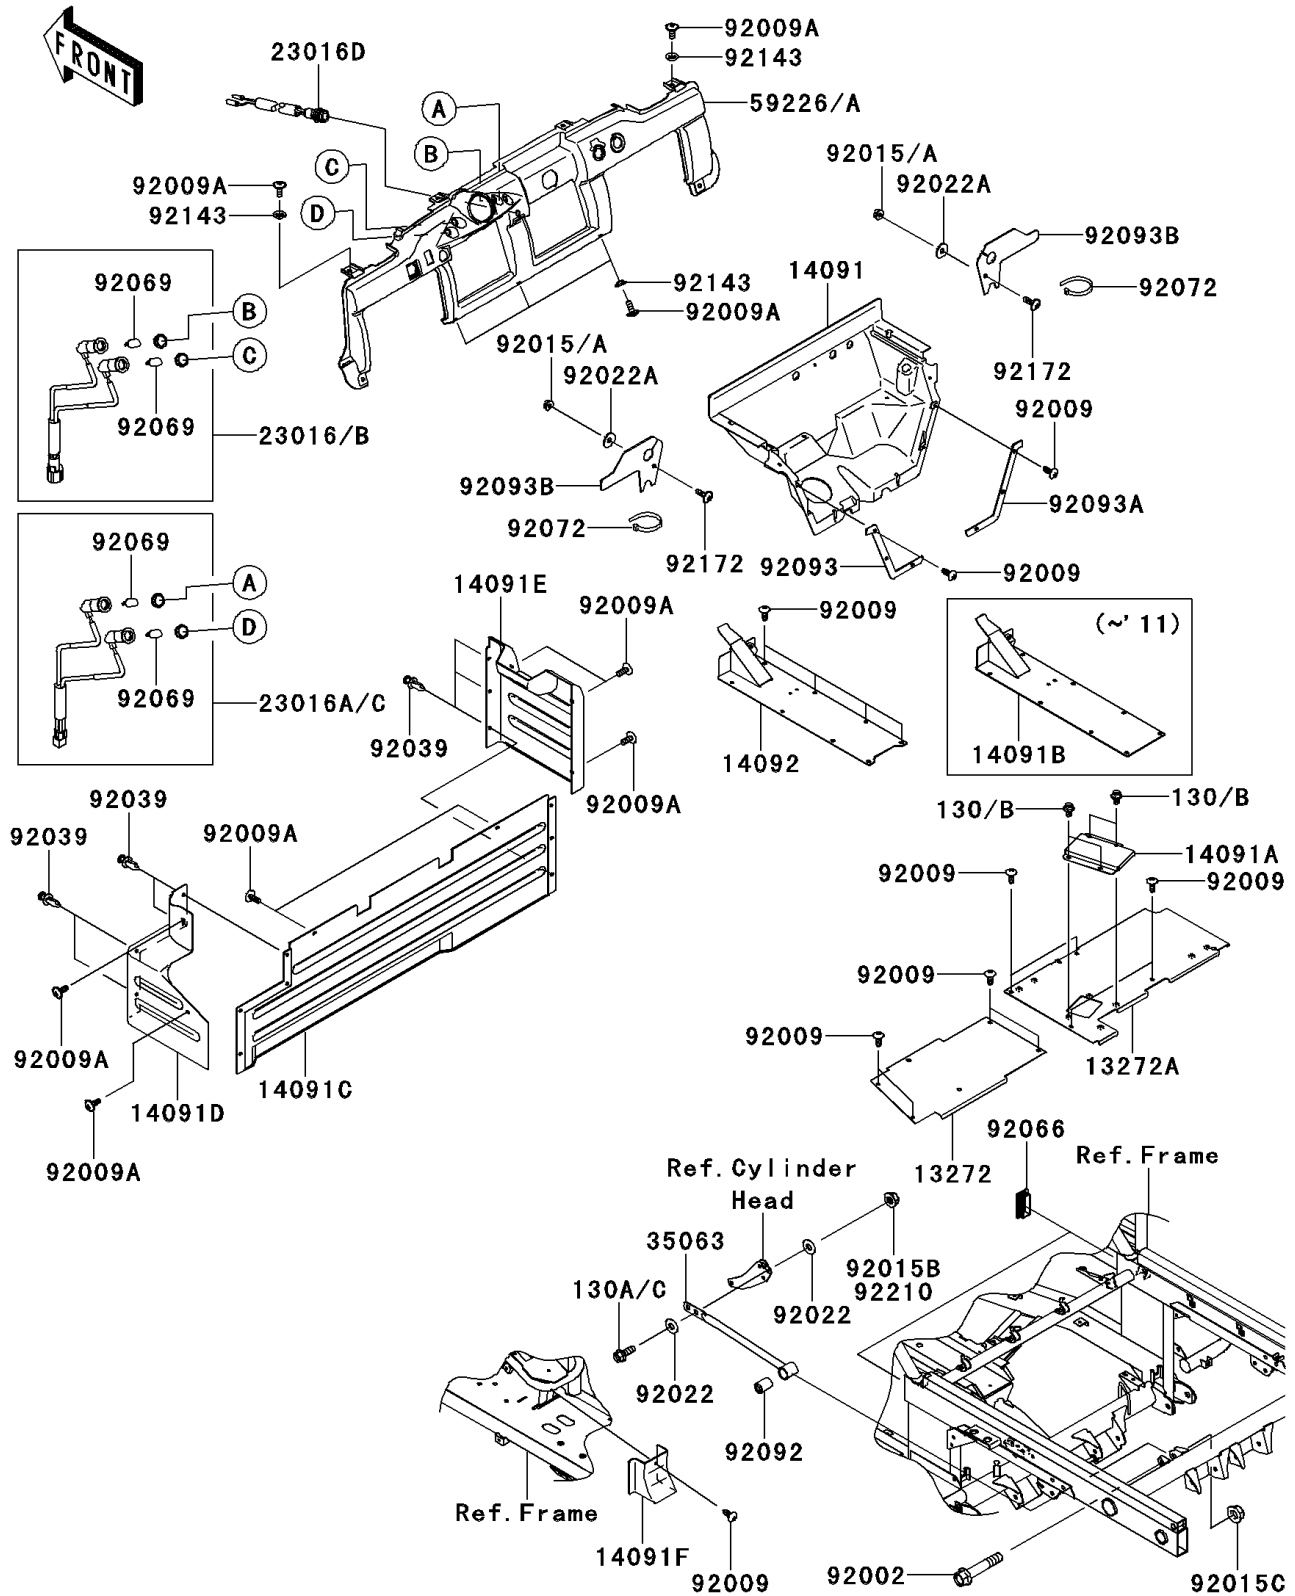

2011 MULE™ 4010 DIESEL 4x4

PARTS DIAGRAM

Frame Fittings

F2131

2011 MULE™ 4010 DIESEL 4x4

PARTS LIST

Frame Fittings

| ITEM NAME | PART NUMBER | QUANTITY |
|-----------|-------------|----------|
|-----------|-------------|----------|
