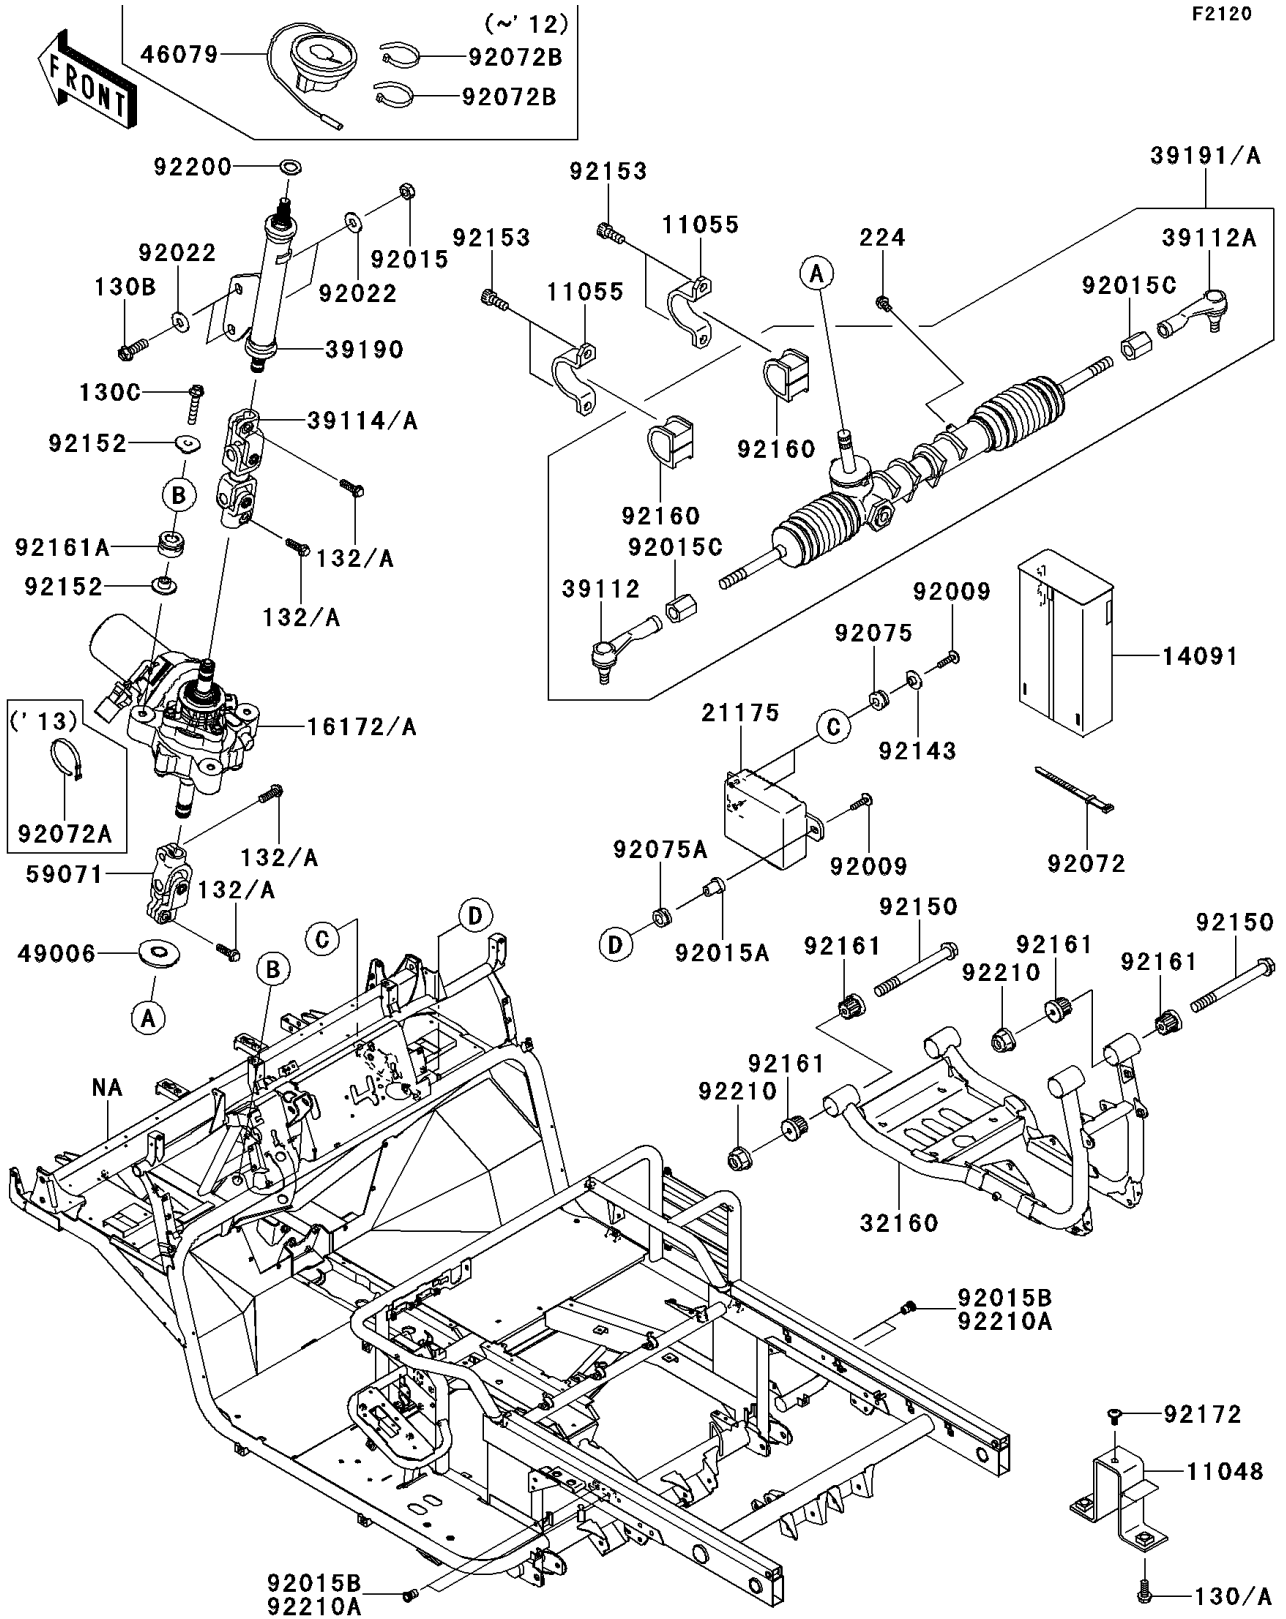

2012 MULE™ 4010 DIESEL 4x4

PARTS DIAGRAM

Frame

2012 MULE™ 4010 DIESEL 4x4

PARTS LIST

Frame

ITEM NAME

PART NUMBER

QUANTITY
