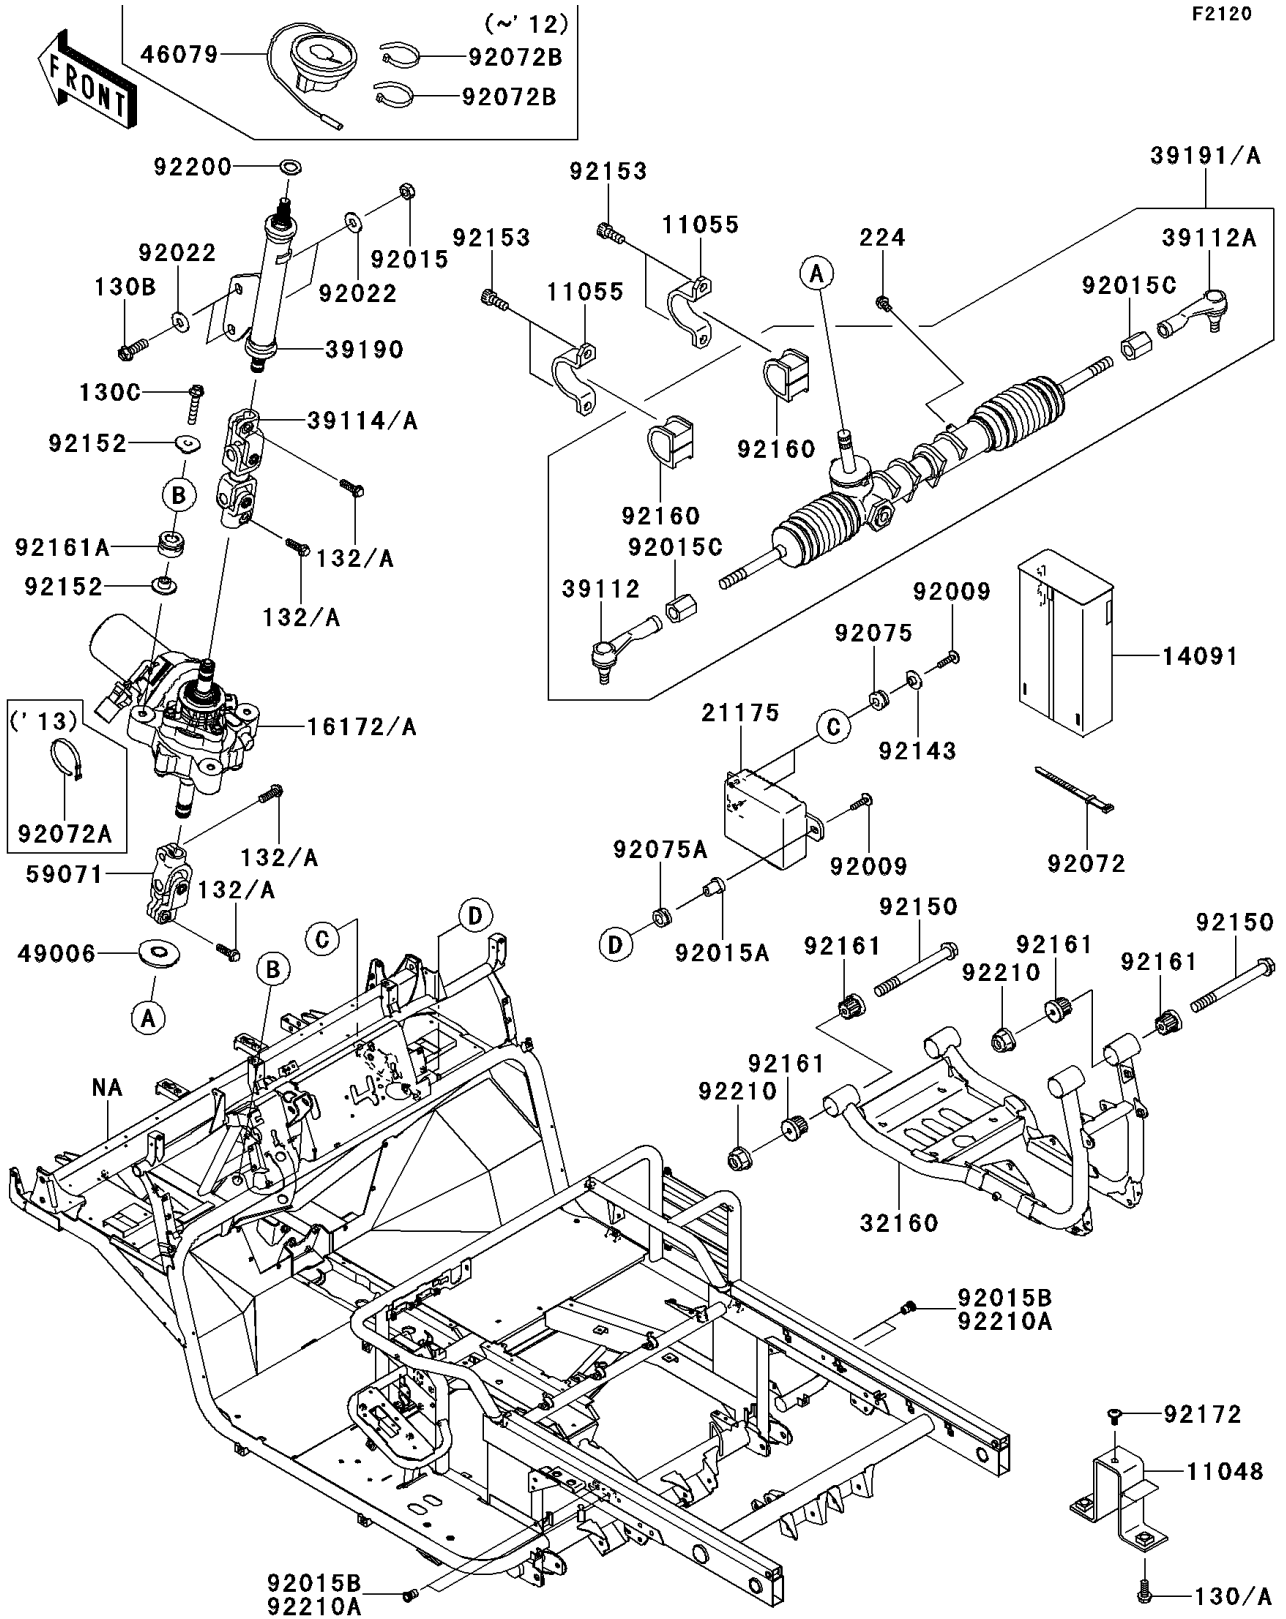

2011 MULE™ 4010 DIESEL 4x4

PARTS DIAGRAM

Frame

2011 MULE™ 4010 DIESEL 4x4

PARTS LIST

Frame

ITEM NAME

PART NUMBER

QUANTITY
