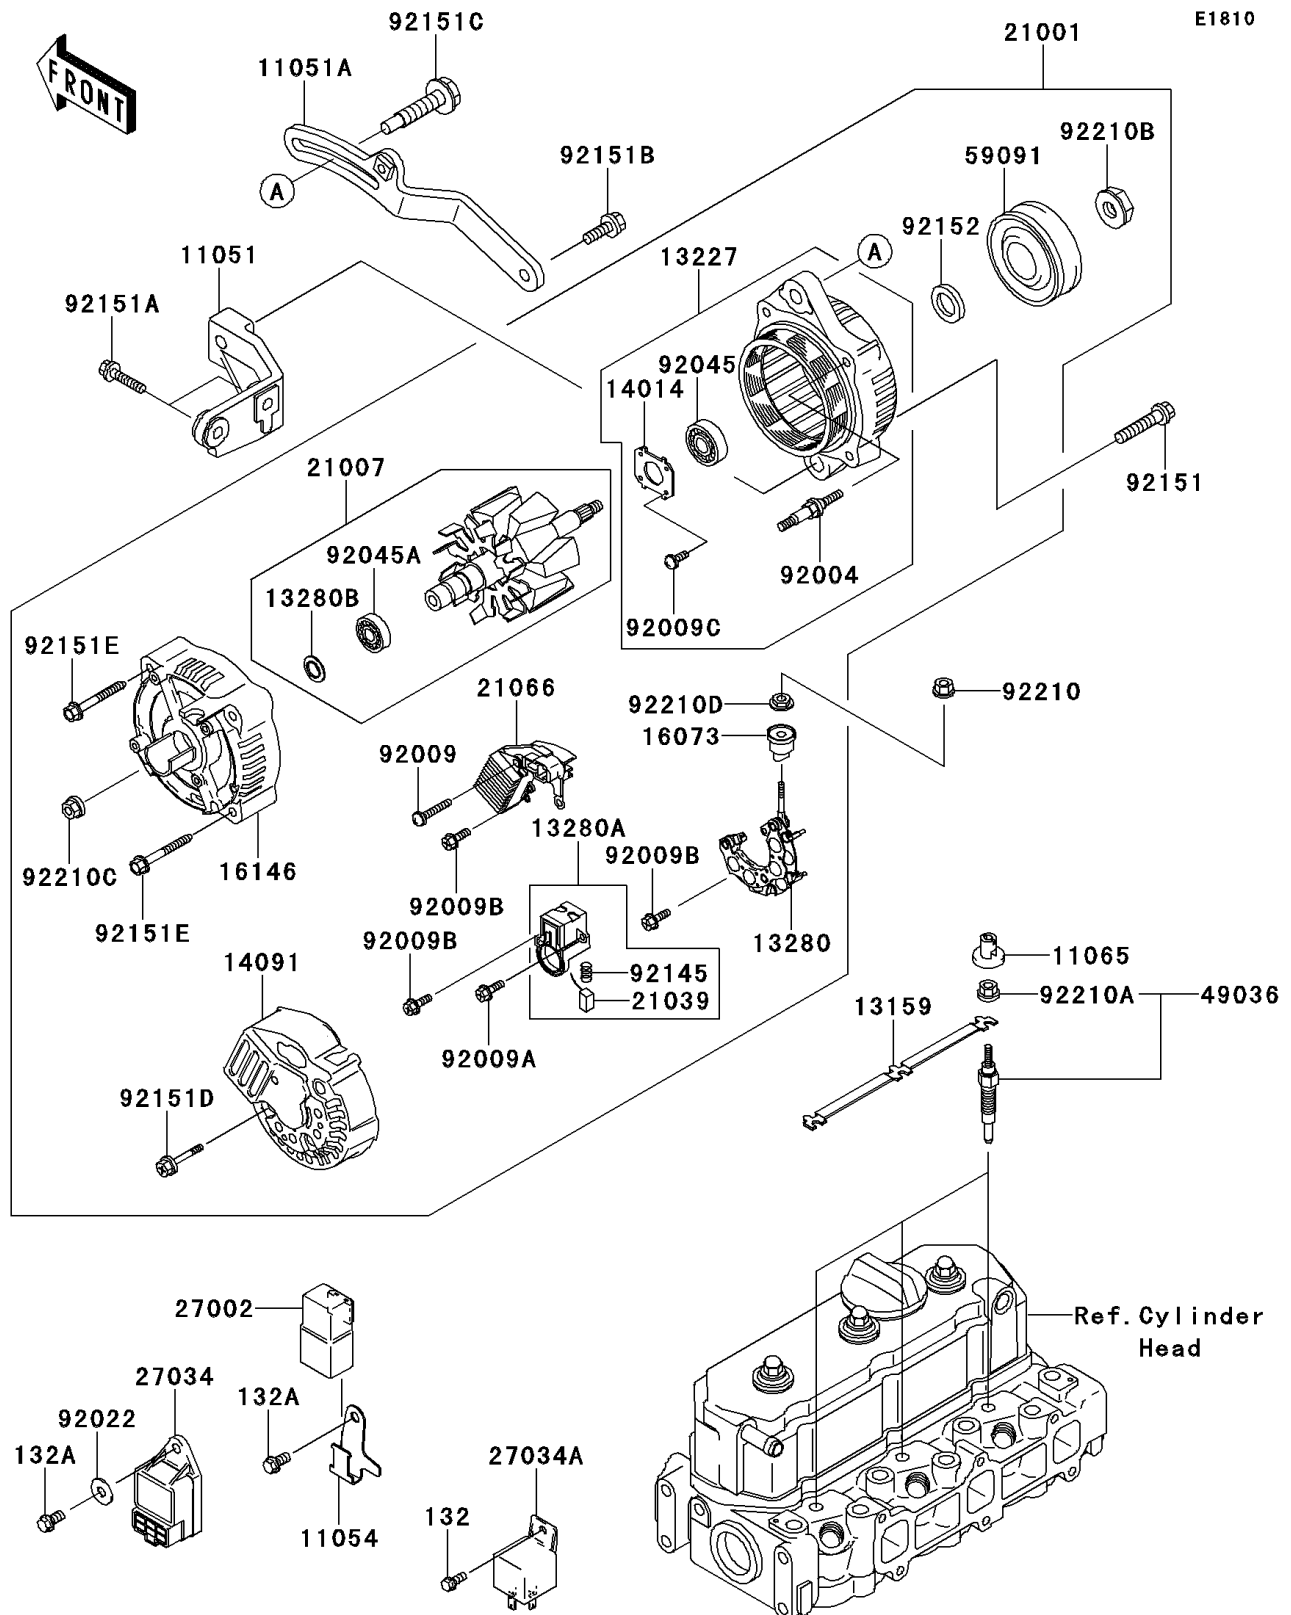

2011 MULE™ 4010 DIESEL 4x4

PARTS DIAGRAM

Generator

2011 MULE™ 4010 DIESEL 4x4

PARTS LIST

Generator

ITEM NAME

PART NUMBER

QUANTITY
