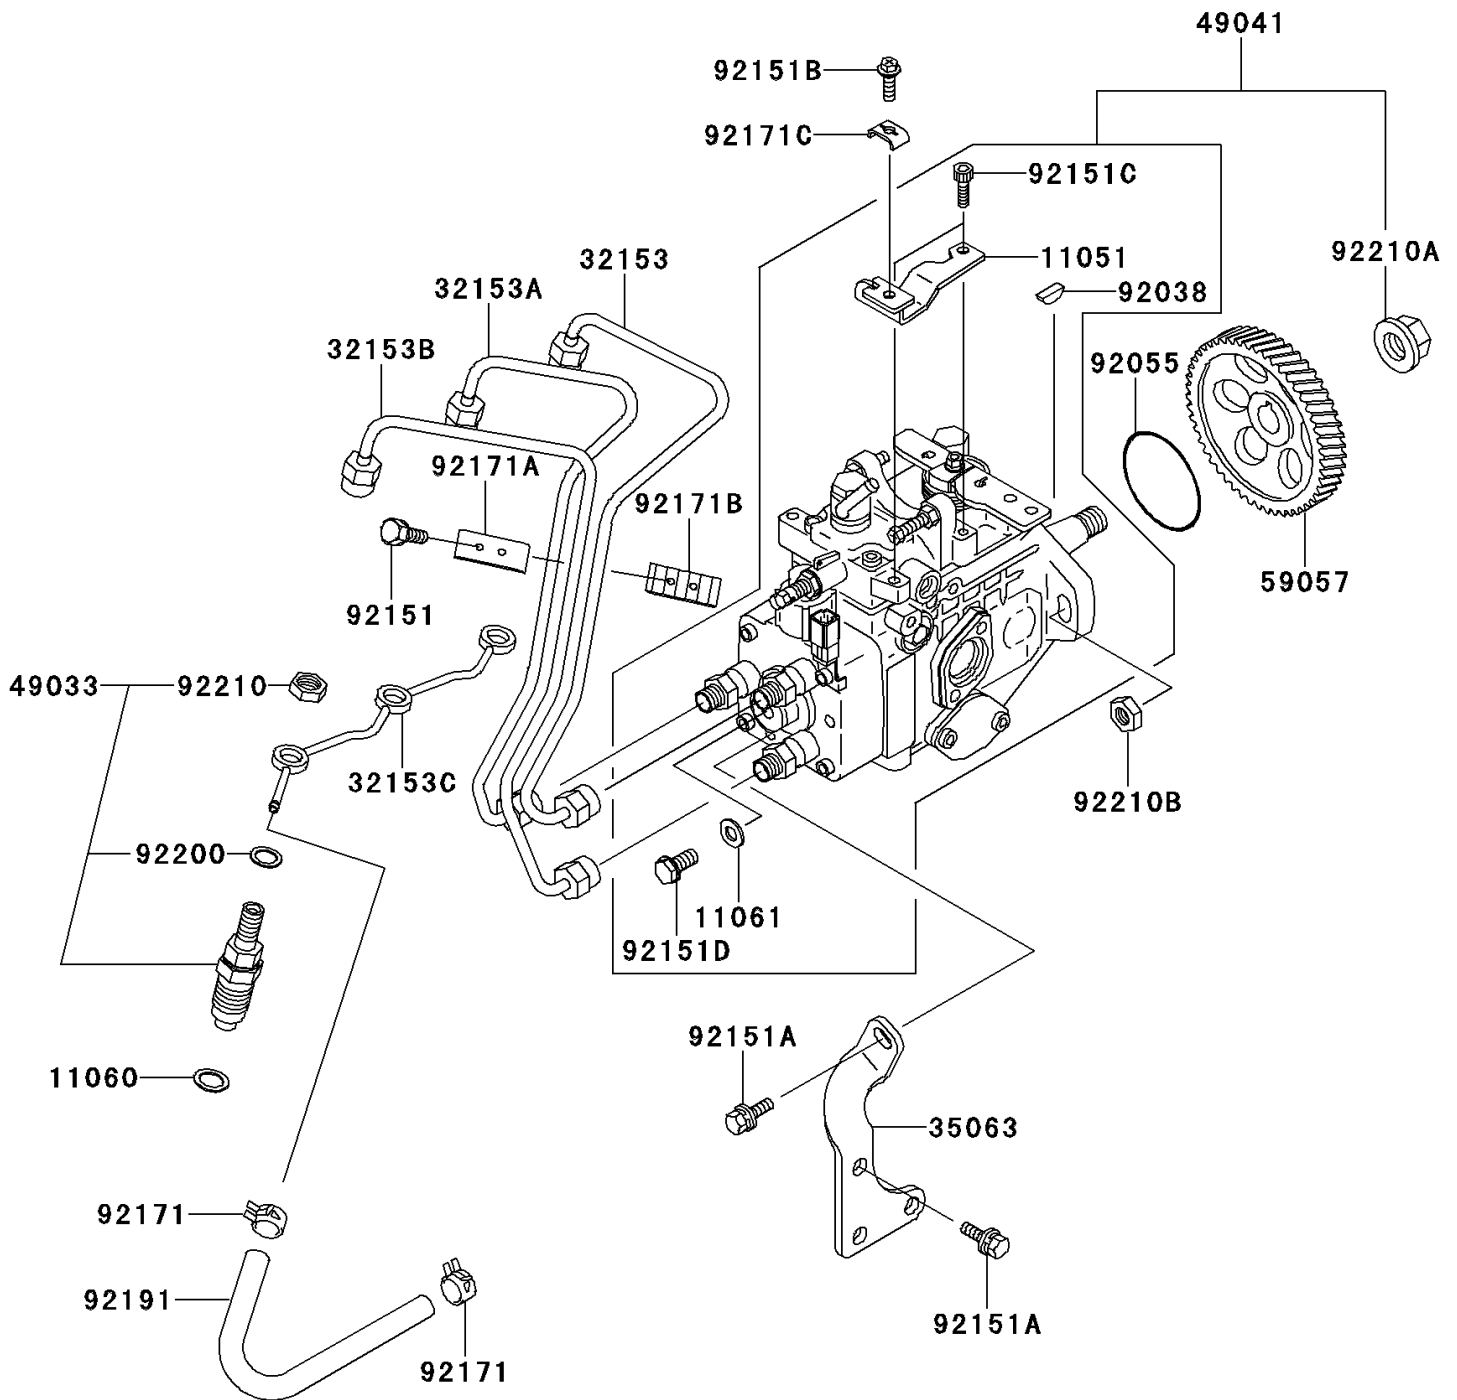

2012 MULE™ 4010 DIESEL 4x4

PARTS DIAGRAM

Fuel Injection

E1530

2012 MULE™ 4010 DIESEL 4x4

PARTS LIST Fuel Injection

ITEM NAME	PART NUMBER	QUANTITY
-----------	-------------	----------
