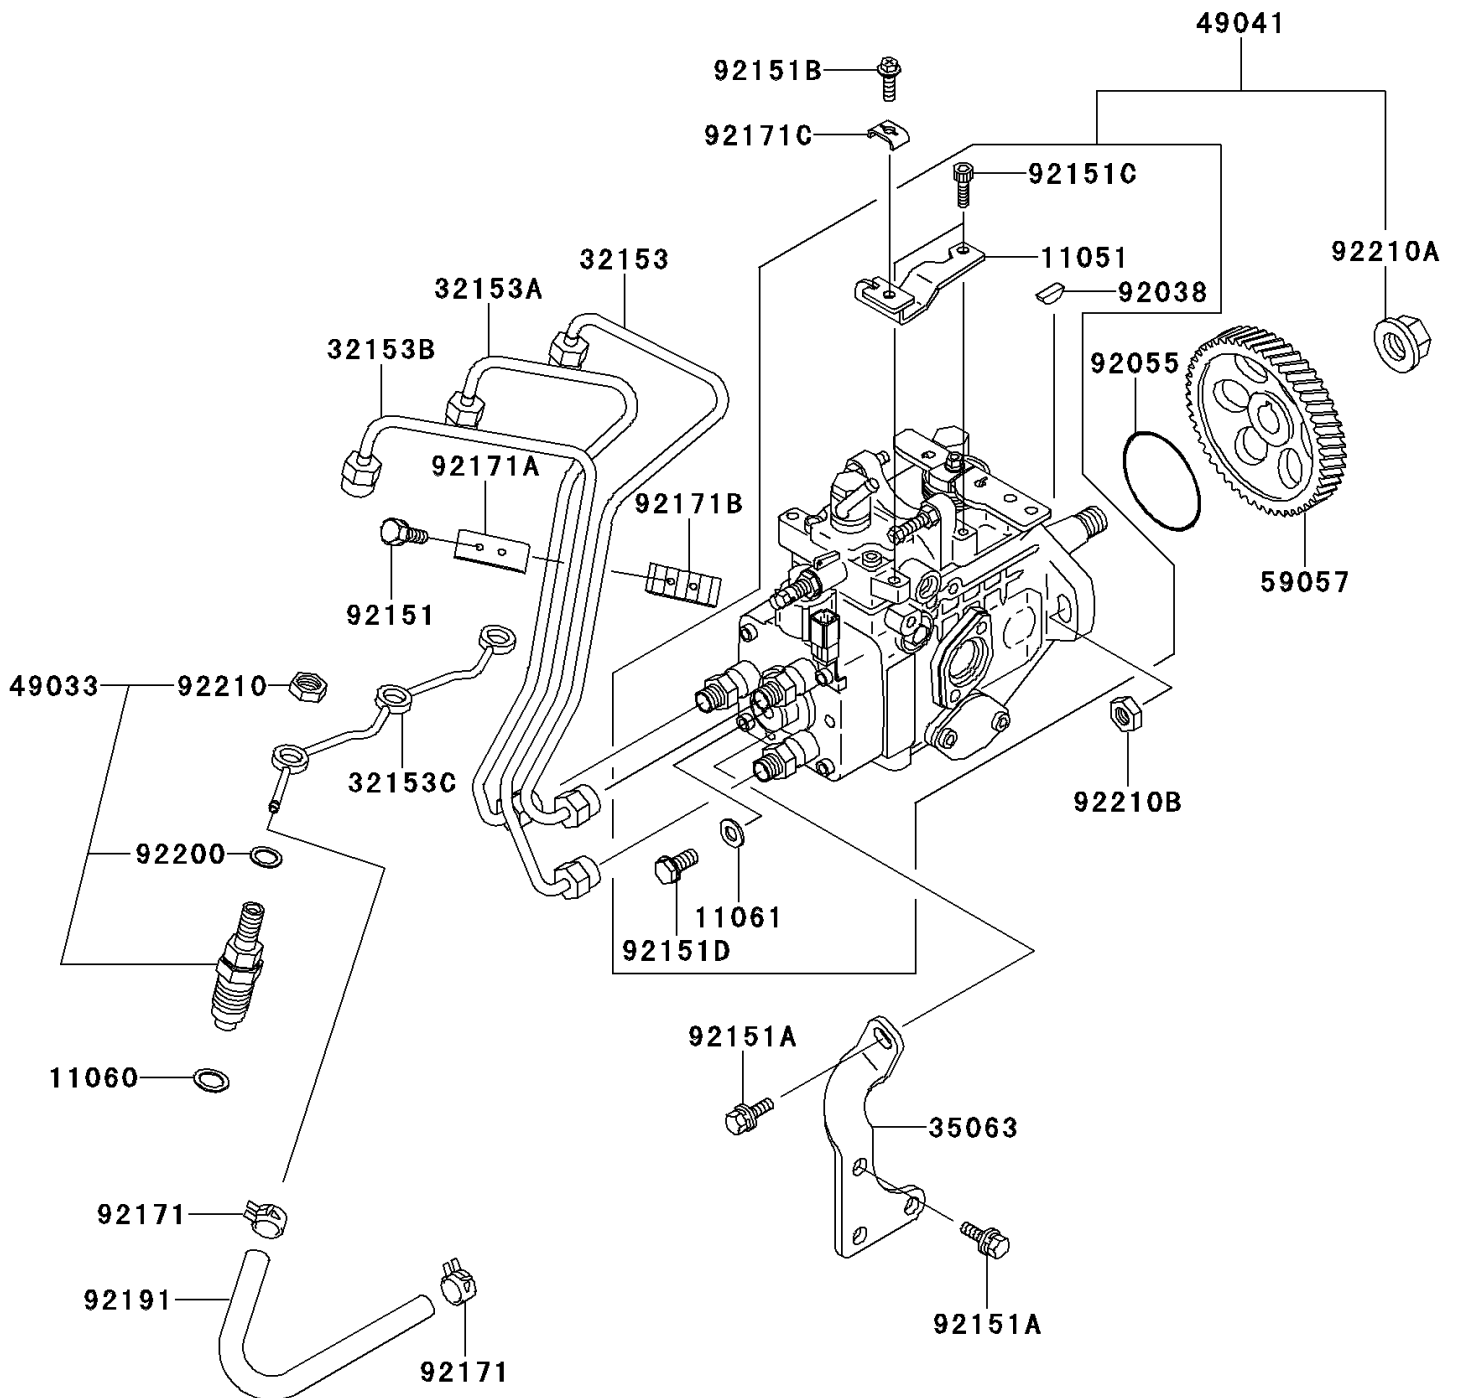

## PARTS DIAGRAM

### Fuel Injection

E1530

# 2011 MULE™ 4010 DIESEL 4x4

## PARTS LIST Fuel Injection

ITEM NAME	PART NUMBER	QUANTITY
-----------	-------------	----------

---