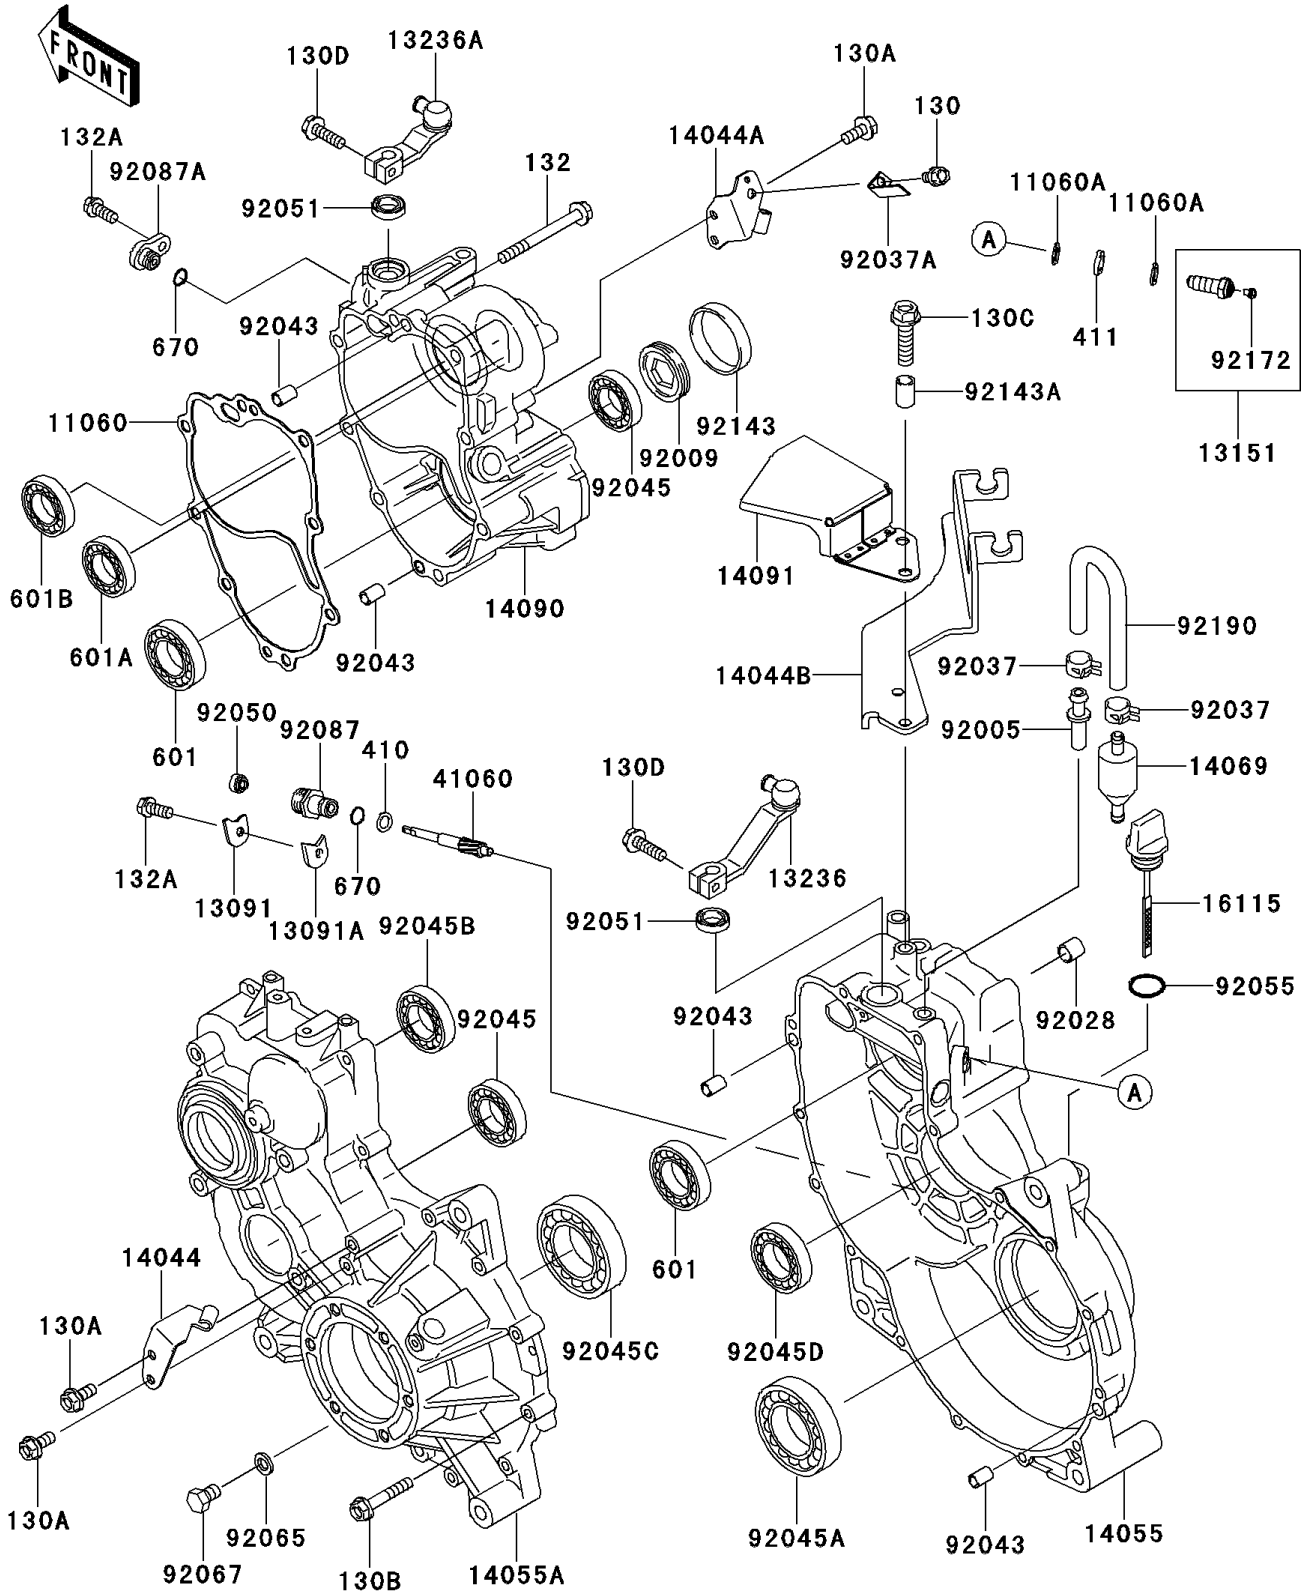

2012 MULE™ 4010 DIESEL 4x4

PARTS DIAGRAM

Gear Box

E1450

2012 MULE™ 4010 DIESEL 4x4

PARTS LIST

Gear Box

ITEM NAME

PART NUMBER

QUANTITY
