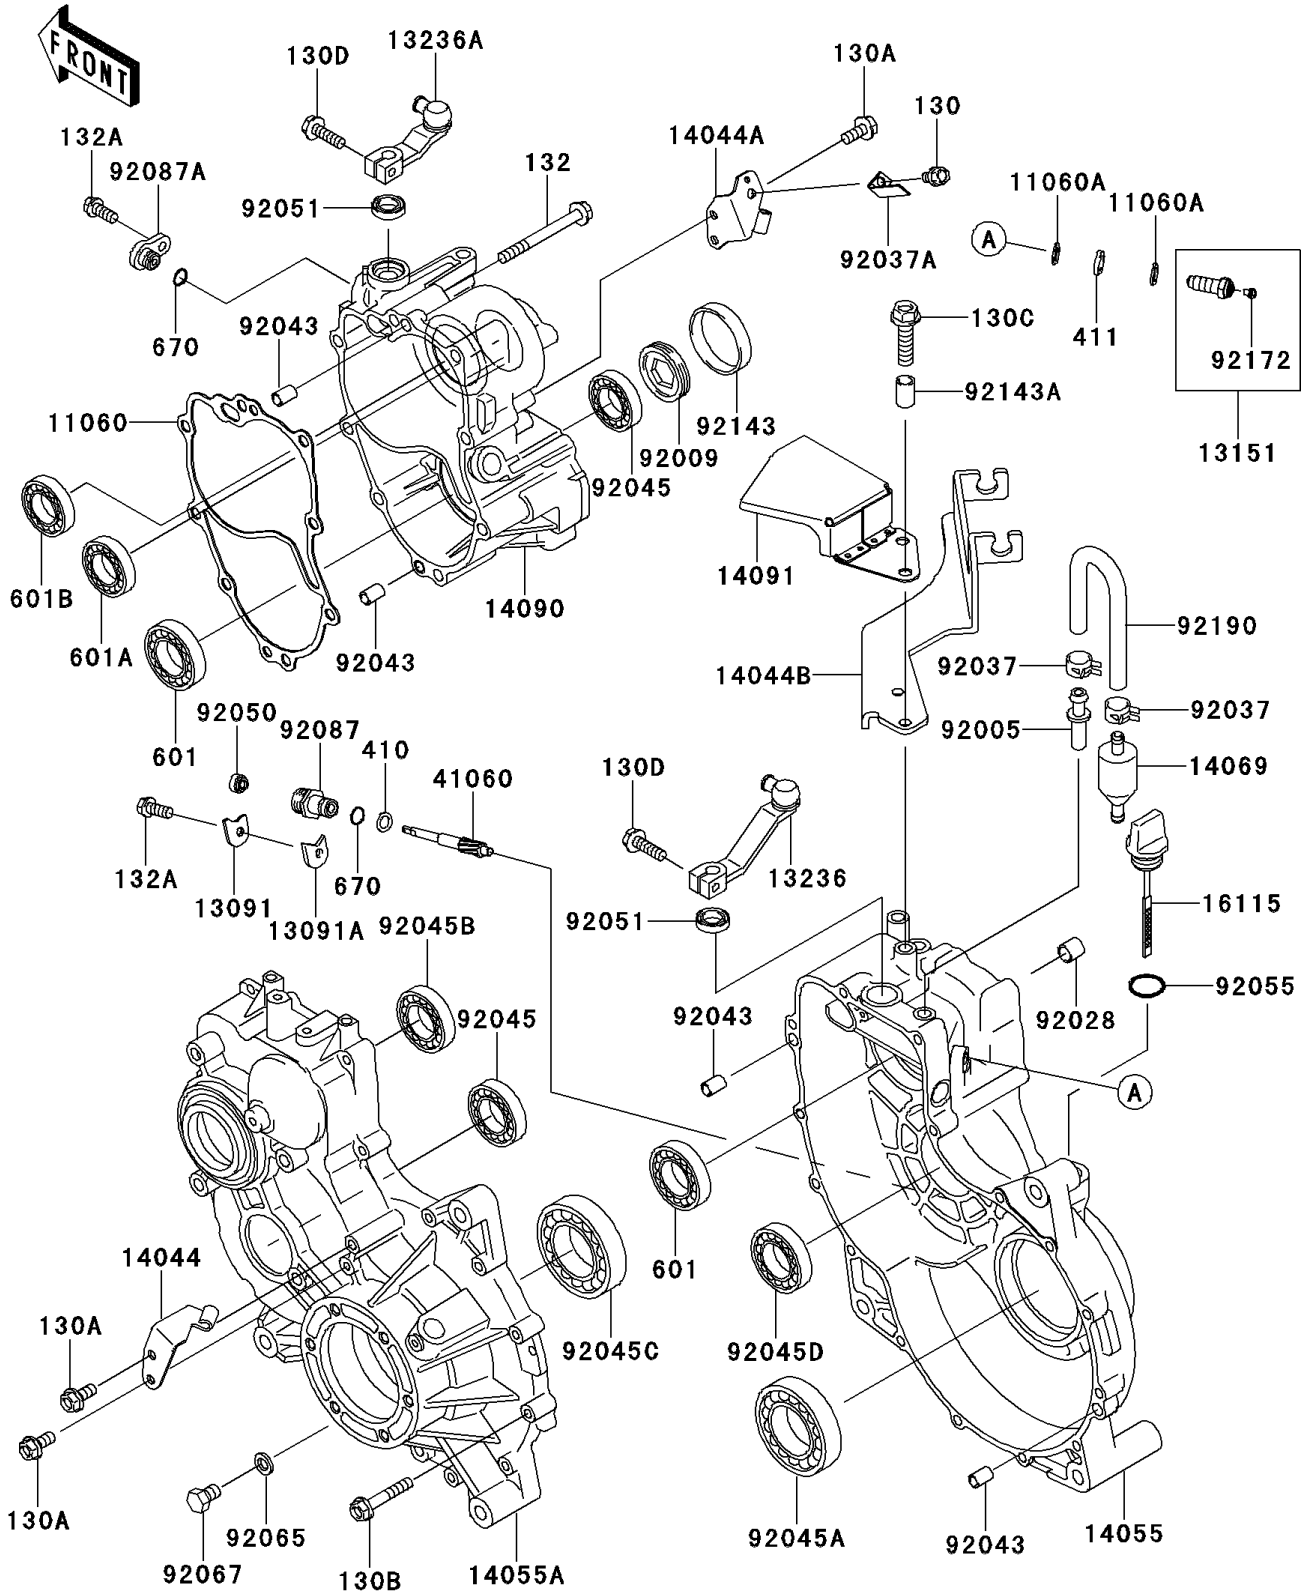

2011 MULE™ 4010 DIESEL 4x4

PARTS DIAGRAM

Gear Box

E1450

2011 MULE™ 4010 DIESEL 4x4

PARTS LIST

Gear Box

ITEM NAME

PART NUMBER

QUANTITY
